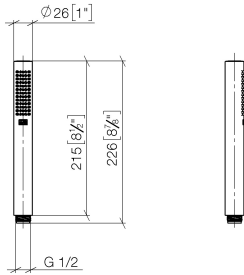

28 029 979

mm [inches]

Diagramma di portata

28 029 979

Versione del prodotto da 4/1/2024

Parts for other
finishes can be found
here: Cromato

SERIE NEUTRO Doccetta - Dark Platinum spazzolato

IMO

28 029 979

Elenco delle parti di ricambio

Versione del prodotto da 4/1/2024

N.	Codice articolo	Denominazione	Quantità necessaria	Tempo di produzione
	09 23 01 039 90	setaccio	2	2