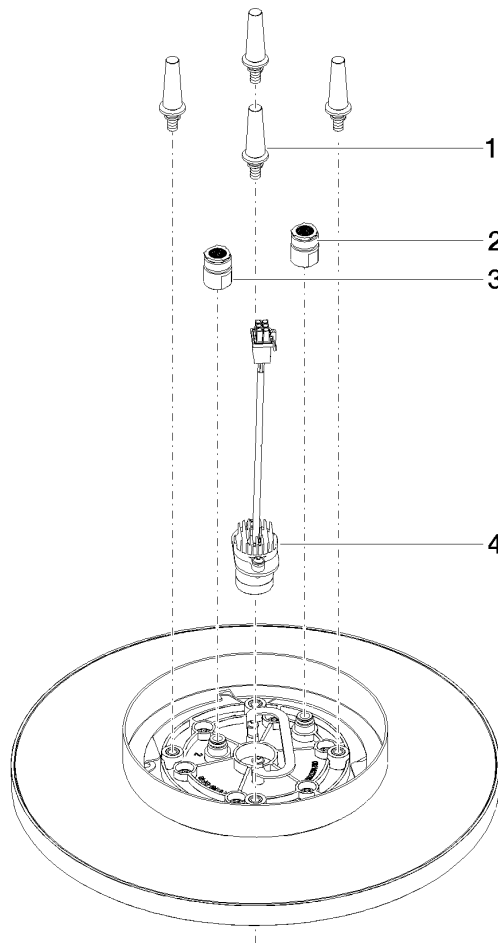

**Prodotti complementari necessari**

**Scatola di installazione a soffitto** 35 042 970 90

**UP per collegamento a soffitto con luce -**

- Kit componenti interni
- profondità d'incasso min. 90 mm
- Profondità d'incasso max. 115 mm
- 2x ingressi filettatura int. 1/2"
- Input 100-240 V CA 50-60Hz
- Output 350 mA SELV / classe II
- Fornito dal cliente: Interruttore della luce

28 032 970

mm [inches]

Diagramma di portata

Certificati

LGA\_38400.

WRAS\_240502006.

28 032 970

### Elenco delle parti di ricambio

N.	Codice articolo	Denominazione	Quantità necessaria	Tempo di produzione
1	90 17 20 263 00 90	set di fissaggio	1	2
2	90 24 03 309 01 90	attacco	1	2
3	90 24 03 309 00 90	attacco	1	2
4	90 10 01 225 00 90	accessori elettrici	1	2