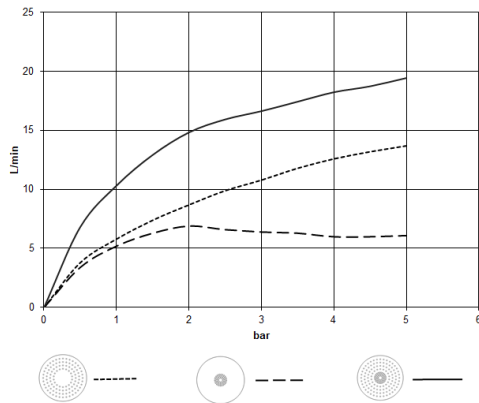

28 032 970

mm [inches]

Diagramma di portata

Certificati

LGA\_38400.

WRAS\_240502006.

28 032 970