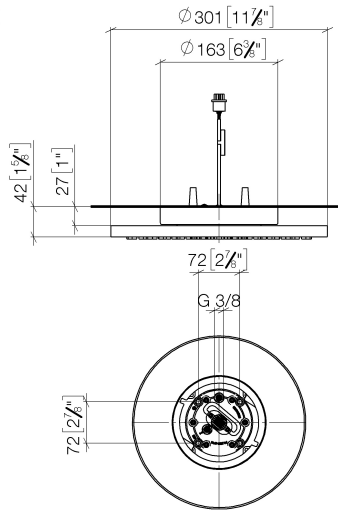

**Prodotti complementari necessari**

**Scatola di installazione a soffitto** 35 042 970 90

**UP per collegamento a soffitto con luce -**

- Kit componenti interni
- profondità d'incasso min. 90 mm
- Profondità d'incasso max. 115 mm
- 2x ingressi filettatura int. 1/2"
- Input 100-240 V CA 50-60Hz
- Output 350 mA SELV / classe II
- Fornito dal cliente: Interruttore della luce

28 032 970

mm [inches]

Diagramma di portata

Certificati

LGA\_38400.

WRAS\_240502006.

28 032 970

### Elenco delle parti di ricambio

N.	Codice articolo	Denominazione	Quantità necessaria	Tempo di produzione
1	90 17 20 263 00 90	set di fissaggio	1	2
2	90 24 03 309 01 90	attacco	1	2
3	90 24 03 309 00 90	attacco	1	2
4	90 10 01 225 00 90	accessori elettrici	1	2