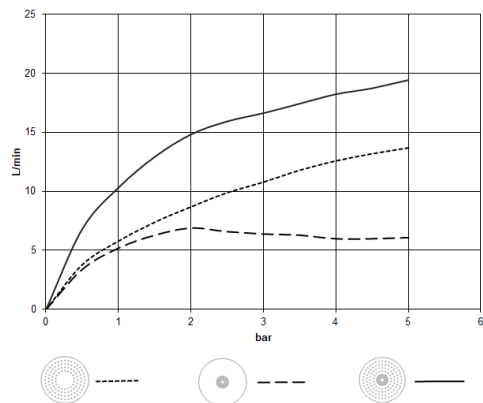

28 032 970
mm [inches]

Diagramma di portata

Certificati

LGA_38400.

WRAS_240502006.

28 032 970

Elenco delle parti di ricambio

N.	Codice articolo	Denominazione	Quantità necessaria	Tempo di produzione
1	90 17 20 263 00 90	set di fissaggio	1	2
2	90 24 03 309 01 90	attacco	1	2
3	90 24 03 309 00 90	attacco	1	2
4	90 10 01 225 00 90	accessori elettrici	1	2