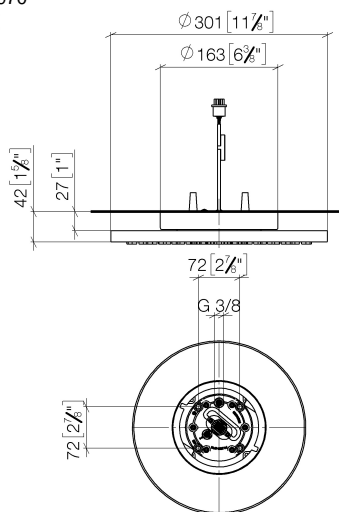

Prodotti complementari necessari

Scatola di installazione a soffitto 35 042 970 90

UP per collegamento a soffitto con luce -

- Kit componenti interni
- profondità d'incasso min. 90 mm
- Profondità d'incasso max. 115 mm
- 2x ingressi filettatura int. 1/2"
- Input 100-240 V CA 50-60Hz
- Output 350 mA SELV / classe II
- Fornito dal cliente: Interruttore della luce

28 032 970
mm [inches]

Diagramma di portata

Certificati

LGA_38400.

WRAS_240502006.

28 032 970

Elenco delle parti di ricambio

N.	Codice articolo	Denominazione	Quantità necessaria	Tempo di produzione
1	90 17 20 263 00 90	set di fissaggio	1	2
2	90 24 03 309 01 90	attacco	1	2
3	90 24 03 309 00 90	attacco	1	2
4	90 10 01 225 00 90	accessori elettrici	1	2