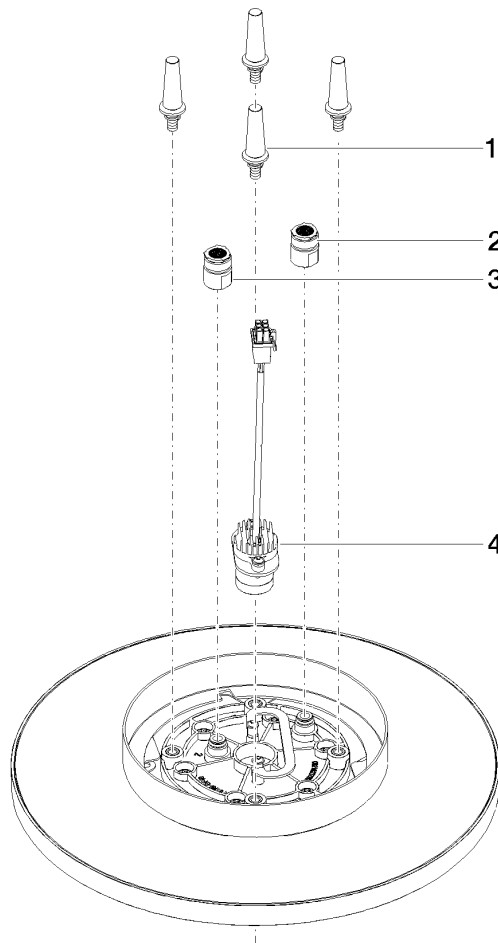

Soffione a pioggia per collegamento a soffitto con luce 300 mm - Bronzo spazzolato

TARA

28 032 970

Compatibile con: TARA, LISSÉ, VAIA, META

- Soffione a pioggia Ø 300 mm
- PURE RAIN, portata max 12 l/min (a 3 bar)
- PURIFY RAIN, portata max 6 l/min (a 3 bar)
- Distanza dal soffitto al bordo inferiore del soffione 40 mm
- con sistema anticalcare
- spot LED centrale 3000 K
- Fornito dal cliente: Interruttore della luce
- Per un controllo simultaneo dei diversi getti, raccomandiamo l'uso del sistema termostatico XTool
- Non adatto all'uso in un bagno turco.

Prodotti complementari necessari

Scatola di installazione a soffitto 35 042 970 90

UP per collegamento a soffitto con luce -

- Kit componenti interni
- profondità d'incasso min. 90 mm
- Profondità d'incasso max. 115 mm
- 2x ingressi filettatura int. 1/2"
- Input 100-240 V CA 50-60Hz
- Output 350 mA SELV / classe II
- Fornito dal cliente: Interruttore della luce

28 032 970
mm [inches]

Diagramma di portata

Certificati

LGA_38400.

WRAS_240502006.

28 032 970

Elenco delle parti di ricambio

N.	Codice articolo	Denominazione	Quantità necessaria	Tempo di produzione
1	90 17 20 263 00 90	set di fissaggio	1	2
2	90 24 03 309 01 90	attacco	1	2
3	90 24 03 309 00 90	attacco	1	2
4	90 10 01 225 00 90	accessori elettrici	1	2