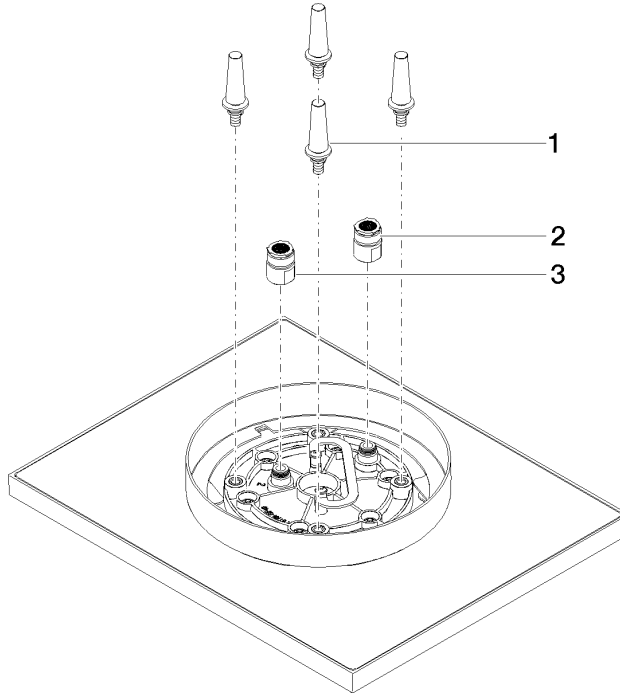

Soffione a pioggia per collegamento a soffitto 300 x 240 mm - Ottone spazzolato (Oro 23k)

IMO

28 041 980

Compatibile con: IMO, LULU, MEM, CL.1, CYO

- soffione a pioggia 300 x 240mm
- PURE RAIN, portata max 12 l/min (a 3 bar)
- PURIFY RAIN, portata max 6 l/min (a 3 bar)
- Distanza dal soffitto al bordo inferiore del soffione 40 mm
- con sistema anticalcare
- Per un controllo simultaneo dei diversi getti, raccomandiamo l'uso del sistema termostatico XTool
- Non adatto all'uso in un bagno turco.

Prodotti complementari necessari

Scatola di installazione a soffitto UP con fissaggio a soffitto - 35 041 970 90

- profondità d'incasso min. 90 mm
- Profondità d'incasso max. 115 mm
- 2x uscita filettatura int. 1/2"
- Kit componenti interni

Soffione a pioggia per collegamento a soffitto 300 x 240 mm - Ottone spazzolato (Oro 23k)

IMO

28 041 980
mm [inches]

Diagramma di portata

Certificati

LGA_38401.

28 041 980

Elenco delle parti di ricambio

N.	Codice articolo	Denominazione	Quantità necessaria	Tempo di produzione
1	90 17 20 263 00 90	set di fissaggio	1	2
2	90 24 03 309 01 90	attacco	1	2
3	90 24 03 309 00 90	attacco	1	2