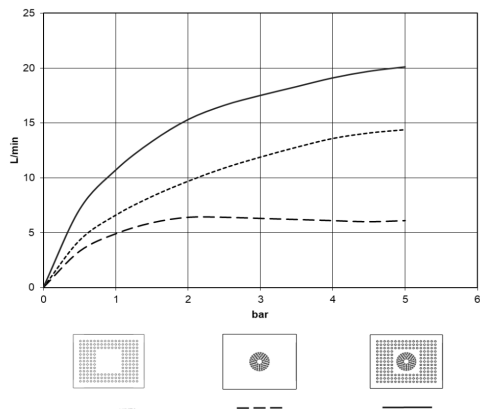

Soffione a pioggia per collegamento a soffitto 300 x 240 mm - Ottone spazzolato (Oro 23k)

IMO

28 041 980
mm [inches]

Diagramma di portata

Certificati

LGA_38401.

28 041 980

Elenco delle parti di ricambio