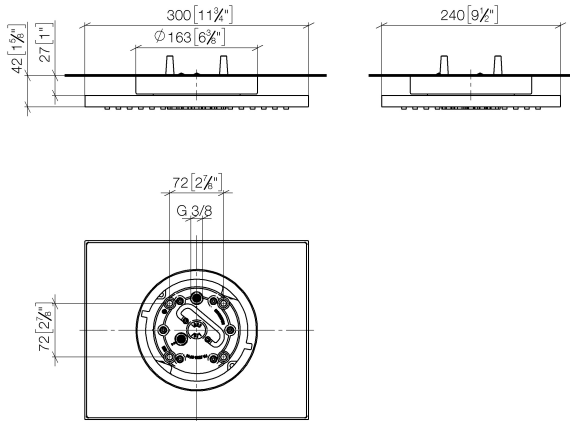

Prodotti complementari necessari

Scatola di installazione a soffitto UP con fissaggio a soffitto - 35 041 970 90

- profondità d'incasso min. 90 mm
- Profondità d'incasso max. 115 mm
- 2x uscita filettatura int. 1/2"
- Kit componenti interni

Soffione a pioggia per collegamento a soffitto 300 x 240 mm - Ottone spazzolato (Oro 23k)

IMO

28 041 980
mm [inches]

Diagramma di portata

Certificati

LGA_38401.

28 041 980

Elenco delle parti di ricambio

N.	Codice articolo	Denominazione	Quantità necessaria	Tempo di produzione
1	90 17 20 263 00 90	set di fissaggio	1	2
2	90 24 03 309 01 90	attacco	1	2
3	90 24 03 309 00 90	attacco	1	2