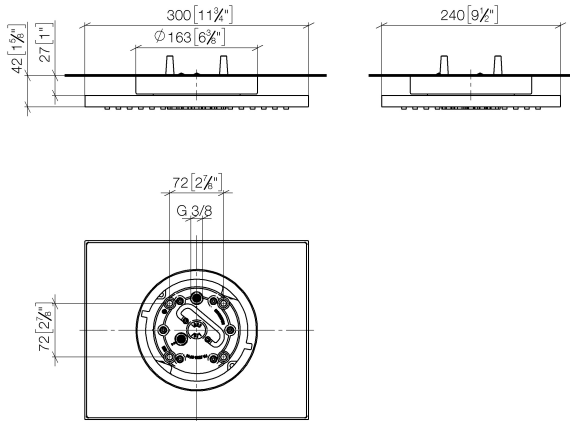

**Prodotti complementari necessari**

**Scatola di installazione a soffitto** 35 041 970 90

**UP con fissaggio a soffitto -**

- profondità d'incasso min. 90 mm
- Profondità d'incasso max. 115 mm
- 2x uscita filettatura int. 1/2"
- Kit componenti interni

28 041 980  
mm [inches]

Diagramma di portata

Certificati

LGA\_38401.

28 041 980

### Elenco delle parti di ricambio

N.	Codice articolo	Denominazione	Quantità necessaria	Tempo di produzione
1	90 17 20 263 00 90	set di fissaggio	1	2
2	90 24 03 309 01 90	attacco	1	2
3	90 24 03 309 00 90	attacco	1	2