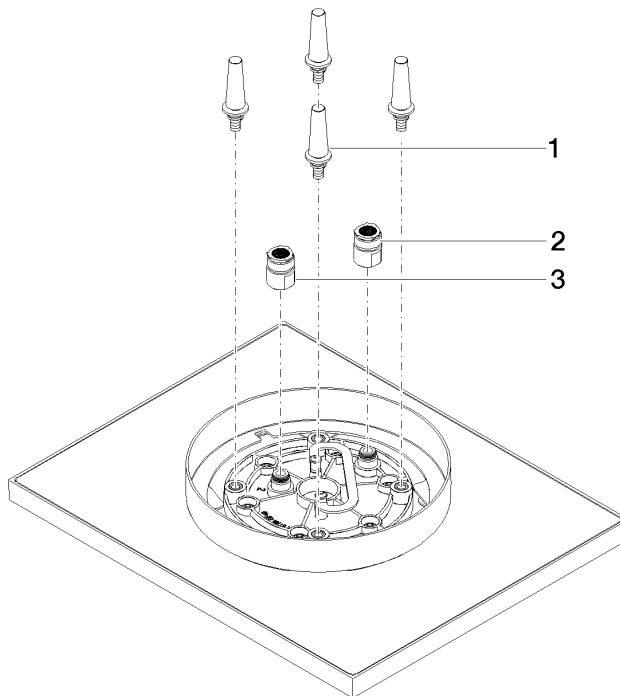

**Prodotti complementari necessari**

**Scatola di installazione a soffitto** 35 041 970 90

**UP con fissaggio a soffitto -**

- profondità d'incasso min. 90 mm
- Profondità d'incasso max. 115 mm
- 2x uscita filettatura int. 1/2"
- Kit componenti interni

28 041 980  
mm [inches]

Diagramma di portata

Certificati

LGA\_38401.

28 041 980

### Elenco delle parti di ricambio

N.	Codice articolo	Denominazione	Quantità necessaria	Tempo di produzione
1	90 17 20 263 00 90	set di fissaggio	1	2
2	90 24 03 309 01 90	attacco	1	2
3	90 24 03 309 00 90	attacco	1	2