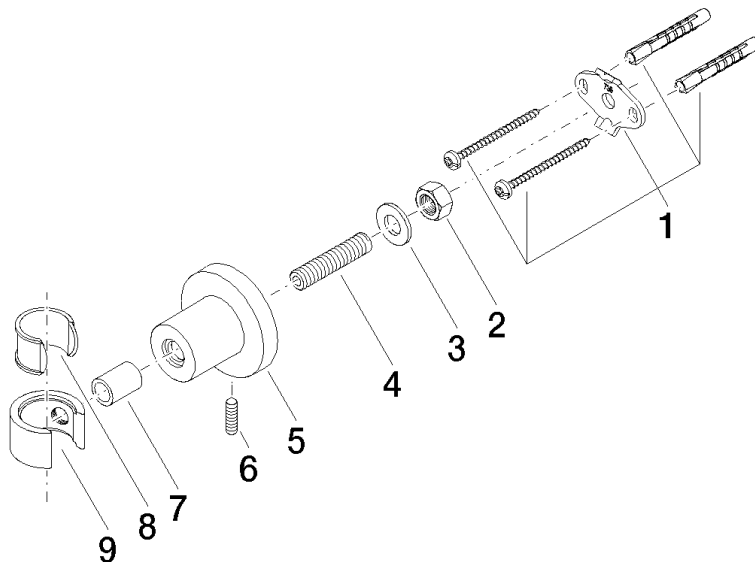

TARA Supporto doccetta - Platinato spazzolato

28 050 892 Versione del prodotto da 4/1/2024

- rosetta Ø 55 mm

	Platinato spazzolato	28 050 892-06
	Cromato	28 050 892-00
	Platinato	28 050 892-08
	Dark Chrome	28 050 892-19
	Ottone spazzolato (Oro 23k)	28 050 892-28
	Nero opaco	28 050 892-33
	Bronzo spazzolato	28 050 892-42
	Champagne spazzolato (Oro 22k)	28 050 892-46
	Champagne (Oro 22k)	28 050 892-47
	Cromo spazzolato	28 050 892-93
	Dark Platinum spazzolato	28 050 892-99

TARA Supporto doccetta - Platinato spazzolato

28 050 892 Versione del prodotto da 4/1/2024

mm [inches]

TARA Supporto doccetta - Platinato spazzolato

28 050 892 Versione del prodotto da 4/1/2024

Parts for other
finishes can be found
here: Cromato

Elenco delle parti di ricambio

N.	Codice articolo	Denominazione	Quantità necessaria	Tempo di produzione
1	05 17 20 739 00 90	set di fissaggio	1	2
2	09 23 10 026 90	dado	1	2
3	09 30 11 046 90	rondella	1	2
4	08 18 50 586 90	vite	1	2
5	08 17 89 505-06	sostegno	1	10
6	04 31 11 113 00 90	perno	1	2
7	08 17 20 624-06	sostegno	1	10
8	90 18 40 035 00 90	bussola	1	2
9	09 17 20 014-06	sostegno	1	10