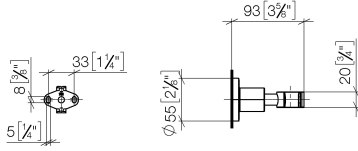

TARA Supporto doccetta - Platinato spazzolato

28 050 892 Versione del prodotto da 4/1/2024

- rosetta Ø 55 mm

	Platinato spazzolato	28 050 892-06
	Cromato	28 050 892-00
	Platinato	28 050 892-08
	Dark Chrome	28 050 892-19
	Ottone spazzolato (Oro 23k)	28 050 892-28
	Nero opaco	28 050 892-33
	Bronzo spazzolato	28 050 892-42
	Champagne spazzolato (Oro 22k)	28 050 892-46
	Champagne (Oro 22k)	28 050 892-47
	Cromo spazzolato	28 050 892-93
	Dark Platinum spazzolato	28 050 892-99

TARA Supporto doccetta - Platinato spazzolato

28 050 892 Versione del prodotto da 4/1/2024

mm [inches]

TARA Supporto doccetta - Platinato spazzolato

28 050 892 Versione del prodotto da 4/1/2024

Parts for other
finishes can be found
here: Cromato

Elenco delle parti di ricambio

N.	Codice articolo	Denominazione	Quantità necessaria	Tempo di produzione
1	05 17 20 739 00 90	set di fissaggio	1	2
2	09 23 10 026 90	dado	1	2
3	09 30 11 046 90	rondella	1	2
4	08 18 50 586 90	vite	1	2
5	08 17 89 505-06	sostegno	1	10
6	04 31 11 113 00 90	perno	1	2
7	08 17 20 624-06	sostegno	1	10
8	90 18 40 035 00 90	bussola	1	2
9	09 17 20 014-06	sostegno	1	10