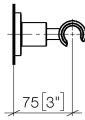

TARA Supporto doccetta - Platinato spazzolato

28 050 892 Versione del prodotto da 4/1/2024

- rosetta Ø 55 mm

	Platinato spazzolato	28 050 892-06
	Cromato	28 050 892-00
	Platinato	28 050 892-08
	Dark Chrome	28 050 892-19
	Ottone spazzolato (Oro 23k)	28 050 892-28
	Nero opaco	28 050 892-33
	Bronzo spazzolato	28 050 892-42
	Champagne spazzolato (Oro 22k)	28 050 892-46
	Champagne (Oro 22k)	28 050 892-47
	Cromo spazzolato	28 050 892-93
	Dark Platinum spazzolato	28 050 892-99

TARA Supporto doccetta - Platinato spazzolato

28 050 892 Versione del prodotto da 4/1/2024

mm [inches]

TARA Supporto doccetta - Platinato spazzolato

28 050 892 Versione del prodotto da 4/1/2024

Parts for other
finishes can be found
here: Cromato

Elenco delle parti di ricambio

N.	Codice articolo	Denominazione	Quantità necessaria	Tempo di produzione
1	05 17 20 739 00 90	set di fissaggio	1	2
2	09 23 10 026 90	dado	1	2
3	09 30 11 046 90	rondella	1	2
4	08 18 50 586 90	vite	1	2
5	08 17 89 505-06	sostegno	1	10
6	04 31 11 113 00 90	perno	1	2
7	08 17 20 624-06	sostegno	1	10
8	90 18 40 035 00 90	bussola	1	2
9	09 17 20 014-06	sostegno	1	10