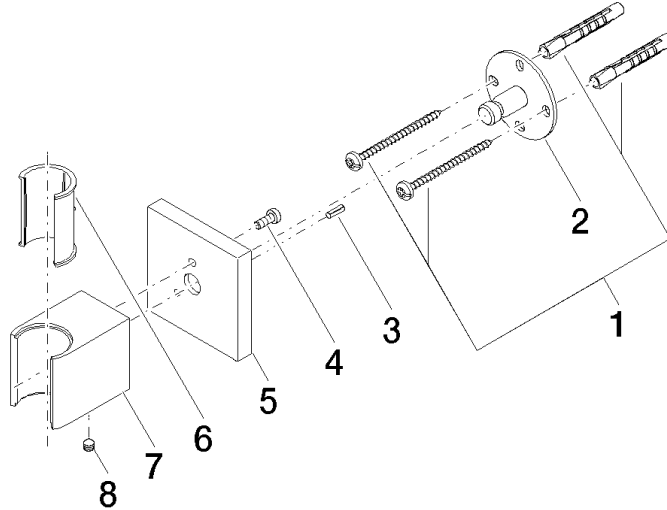

## Supporto doccia - Platinato spazzolato

28 050 980 Versione del prodotto da 3/2/2021

mm [inches]

### Elenco delle parti di ricambio

N.	Codice articolo	Denominazione	Quantità necessaria	Tempo di produzione
1	05 30 31 025 00 90	set di fissaggio	1	2
2	09 30 11 041 90	rondella	1	2
3	09 31 11 026 90	perno	1	2
4	09 30 30 054 90	vite	1	2
5	09 27 98 002-06	rosetta	1	10
6	09 18 40 078 90	bussola	1	2
7	09 17 20 044-06	sostegno	1	10
8	90 31 11 112 00 90	perno	1	2