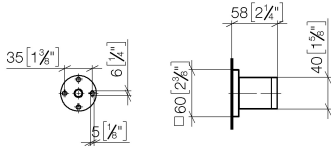

## Supporto doccetta - Platinato spazzolato

28 050 980 Versione del prodotto da 3/2/2021

- rosetta 60 x 60 mm

	Platinato spazzolato	28 050 980-06
	Cromato	28 050 980-00
	Platinato	28 050 980-08
	Dark Chrome	28 050 980-19
	Light Gold spazzolato	28 050 980-27
	Ottone spazzolato (Oro 23k)	28 050 980-28
	Nero opaco	28 050 980-33
	Champagne spazzolato (Oro 22k)	28 050 980-46
	Champagne (Oro 22k)	28 050 980-47
	Cromo spazzolato	28 050 980-93
	Dark Platinum spazzolato	28 050 980-99

## Supporto doccia - Platinato spazzolato

28 050 980 Versione del prodotto da 3/2/2021

mm [inches]

### Elenco delle parti di ricambio

N.	Codice articolo	Denominazione	Quantità necessaria	Tempo di produzione
1	05 30 31 025 00 90	set di fissaggio	1	2
2	09 30 11 041 90	rondella	1	2
3	09 31 11 026 90	perno	1	2
4	09 30 30 054 90	vite	1	2
5	09 27 98 002-06	rosetta	1	10
6	09 18 40 078 90	bussola	1	2
7	09 17 20 044-06	sostegno	1	10
8	90 31 11 112 00 90	perno	1	2