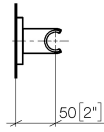

## Supporto doccetta - Platinato spazzolato

28 050 980 Versione del prodotto da 3/2/2021

- rosetta 60 x 60 mm

	Platinato spazzolato	28 050 980-06
	Cromato	28 050 980-00
	Platinato	28 050 980-08
	Dark Chrome	28 050 980-19
	Light Gold spazzolato	28 050 980-27
	Ottone spazzolato (Oro 23k)	28 050 980-28
	Nero opaco	28 050 980-33
	Champagne spazzolato (Oro 22k)	28 050 980-46
	Champagne (Oro 22k)	28 050 980-47
	Cromo spazzolato	28 050 980-93
	Dark Platinum spazzolato	28 050 980-99

## Supporto doccia - Platinato spazzolato

28 050 980 Versione del prodotto da 3/2/2021

mm [inches]

### Elenco delle parti di ricambio

N.	Codice articolo	Denominazione	Quantità necessaria	Tempo di produzione
1	05 30 31 025 00 90	set di fissaggio	1	2
2	09 30 11 041 90	rondella	1	2
3	09 31 11 026 90	perno	1	2
4	09 30 30 054 90	vite	1	2
5	09 27 98 002-06	rosetta	1	10
6	09 18 40 078 90	bussola	1	2
7	09 17 20 044-06	sostegno	1	10
8	90 31 11 112 00 90	perno	1	2