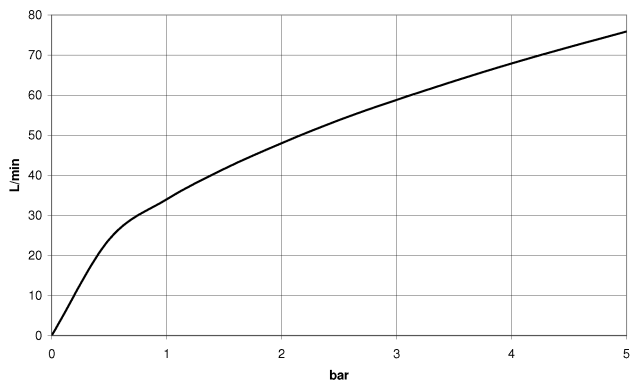

28 450 809

- uscita doccetta 3/8"
- rosetta Ø 60 mm
- ingresso 1/2"

Sistema di sicurezza antiriflusso.

	Champagne spazzolato (Oro 22k)	28 450 809-46
	Cromato	28 450 809-00
	Platinato spazzolato	28 450 809-06
	Platinato	28 450 809-08
	Dark Chrome	28 450 809-19
	Ottone spazzolato (Oro 23k)	28 450 809-28
	Bronzo spazzolato	28 450 809-42
	Champagne (Oro 22k)	28 450 809-47
	Dark Platinum spazzolato	28 450 809-99

Prodotti complementari

- raccordo angolare ad incasso - 35 085 970 90**
- Profondità d'incasso max. 163 mm
 - profondità d'incasso min. 90 mm

28 450 809

mm [inches]

Diagramma di portata

Certificati

Belgaqua_22_280_2
7_7.