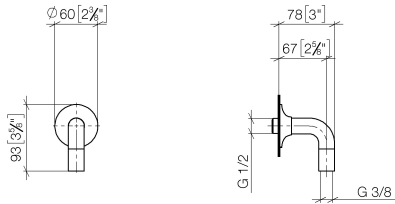

28 450 809

- uscita doccetta 3/8"
- rosetta Ø 60 mm
- ingresso 1/2"

Sistema di sicurezza antiriflusso.

	Champagne spazzolato (Oro 22k)	28 450 809-46
	Cromato	28 450 809-00
	Platinato spazzolato	28 450 809-06
	Platinato	28 450 809-08
	Dark Chrome	28 450 809-19
	Ottone spazzolato (Oro 23k)	28 450 809-28
	Bronzo spazzolato	28 450 809-42
	Champagne (Oro 22k)	28 450 809-47
	Dark Platinum spazzolato	28 450 809-99

Prodotti complementari

- raccordo angolare ad incasso - 35 085 970 90**
- Profondità d'incasso max. 163 mm
 - profondità d'incasso min. 90 mm

28 450 809

mm [inches]

Diagramma di portata

Certificati

Belgaqua_22_280_2
7_7.