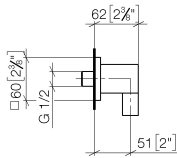

28 450 980

- uscita doccetta 3/8"
- rosetta 60 x 60 mm
- ingresso 1/2"

Sistema di sicurezza antiriflusso.

Compatibile con: IMO, MEM, CL.1, CYO

	Dark Chrome	28 450 980-19
	Cromato	28 450 980-00
	Platinato spazzolato	28 450 980-06
	Platinato	28 450 980-08
	Ottone (Oro 23k)	28 450 980-09
	Light Gold spazzolato	28 450 980-27
	Ottone spazzolato (Oro 23k)	28 450 980-28
	Nero opaco	28 450 980-33
	Champagne spazzolato (Oro 22k)	28 450 980-46
	Champagne (Oro 22k)	28 450 980-47
	Cromo spazzolato	28 450 980-93
	Dark Platinum spazzolato	28 450 980-99

Prodotti complementari

- raccordo angolare ad incasso - 35 085 970 90**
- Profondità d'incasso max. 163 mm
 - profondità d'incasso min. 90 mm

28 450 980

mm [inches]

Diagramma di portata

Certificati

Belgaqua_22_280_2 WRAS_2310091.
7_7.