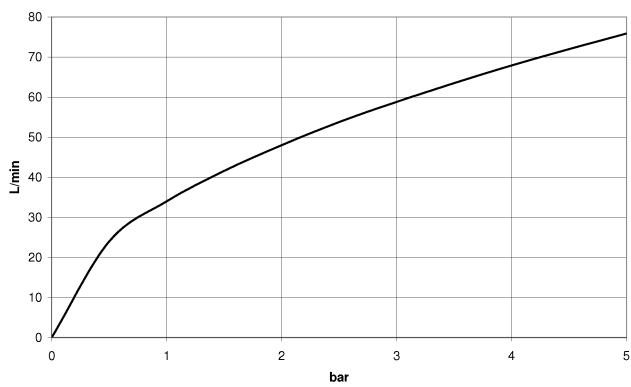

28 450 980

- uscita doccetta 3/8"
- rosetta 60 x 60 mm
- ingresso 1/2"

Sistema di sicurezza antiriflusso.

Compatibile con: IMO, MEM, CL.1, CYO

	Dark Chrome	28 450 980-19
	Cromato	28 450 980-00
	Platinato spazzolato	28 450 980-06
	Platinato	28 450 980-08
	Ottone (Oro 23k)	28 450 980-09
	Light Gold spazzolato	28 450 980-27
	Ottone spazzolato (Oro 23k)	28 450 980-28
	Nero opaco	28 450 980-33
	Champagne spazzolato (Oro 22k)	28 450 980-46
	Champagne (Oro 22k)	28 450 980-47
	Cromo spazzolato	28 450 980-93
	Dark Platinum spazzolato	28 450 980-99

Prodotti complementari

- raccordo angolare ad incasso - 35 085 970 90**
- Profondità d'incasso max. 163 mm
 - profondità d'incasso min. 90 mm

28 450 980

mm [inches]

Diagramma di portata

Certificati

Belgaqua_22_280_2 WRAS_2310091.
7_7.