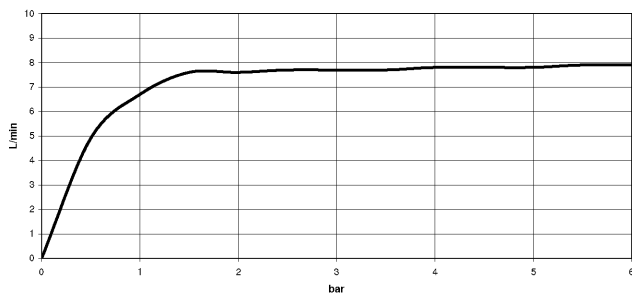

DORNBACHT YAMOU Doccia testa - Cromato

28 503 831

- sporgenza 180-210 mm
- snodo sferico 30° orientabile
- Getto normale
- con sistema anticalcare
- Soffione Ø 100mm
- rosetta Ø 55 mm
- ingresso 1/2"
- portata max 6,8 l/min
- rosetta Ø 55 mm

	Cromato	28 503 831-00
	Soft Black	28 503 831-69

28 503 831

Diagramma di portata

Certificati

LGA_28661.

WRAS_240202028.