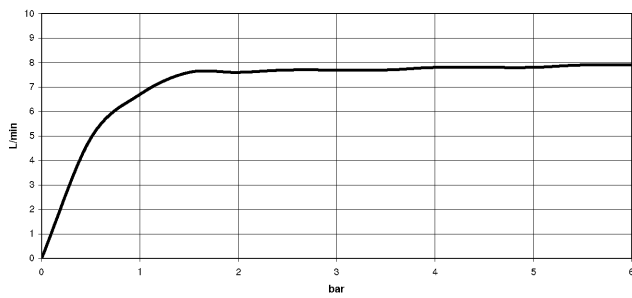

DORNBACHT YARRE Doccia testa - Cromato

28 503 832

- sporgenza 180-210 mm
- snodo sferico 30° orientabile
- Getto normale
- con sistema anticalcare
- Soffione Ø 100mm
- rosetta Ø 55 mm
- ingresso 1/2"
- portata max 6,8 l/min
- rosetta Ø 55 mm

	Cromato	28 503 832-00
	Soft Black	28 503 832-69

Diagramma di portata

Certificati

LGA_28661.

WRAS_240202028.