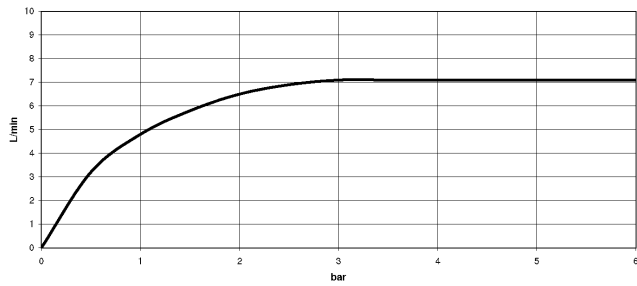

28 504 670

mm [inches]

Diagramma di portata

Certificati

LGA_19924.

28 504 670

Parts for other
finishes can be found
here: Cromato