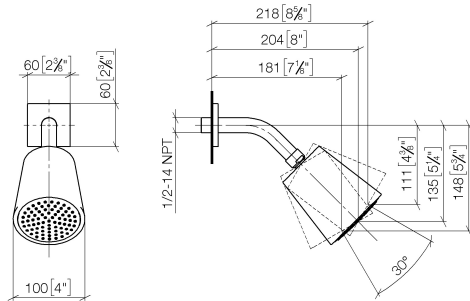

Doccia testa - Nero opaco

IMO

28 504 670

- sporgenza 180-210 mm
- snodo sferico 30° orientabile
- PURIFY RAIN, portata max 7 l/min (a 3 bar)
- con sistema anticalcare
- Soffione Ø 100mm
- rosetta 60 x 60 mm
- ingresso 1/2"
- Funzione a partire da: 6 l/min

28 504 670

mm [inches]

Diagramma di portata

Certificati

LGA_19924.

28 504 670

Parts for other
finishes can be found
here: Cromato