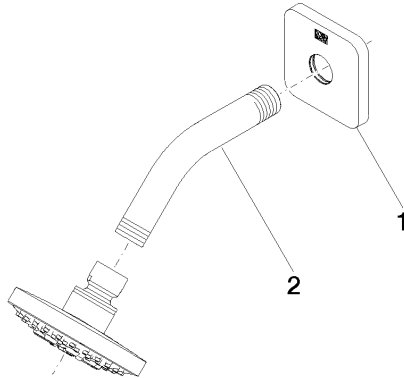

DORNBRAUCHT YARRE Doccia testa - Soft Black

28 504 832

- sporgenza 180-210 mm
- snodo sferico 30° orientabile
- Getto normale
- con sistema anticalcare
- Soffione Ø 100mm
- rosetta Ø 55 mm
- ingresso 1/2"
- portata max 7,6 l/min
- rosetta Ø 55 mm

	Soft Black	28 504 832-69
	Cromato	28 504 832-00

Prodotti complementari

raccordo angolare ad incasso - 35 085 970 90

DORNBRAUCHT YARRE Doccia testa - Soft Black

28 504 832

mm [inches]

Diagramma di portata

Certificati

LGA_28661.

WRAS_240202028.

Elenco delle parti di ricambio

N.	Codice articolo	Denominazione	Quantità necessaria	Tempo di produzione
1	90 27 83 016 00-69	rosetta	1	2
2	90 11 03 011 10-69	attacco	1	2