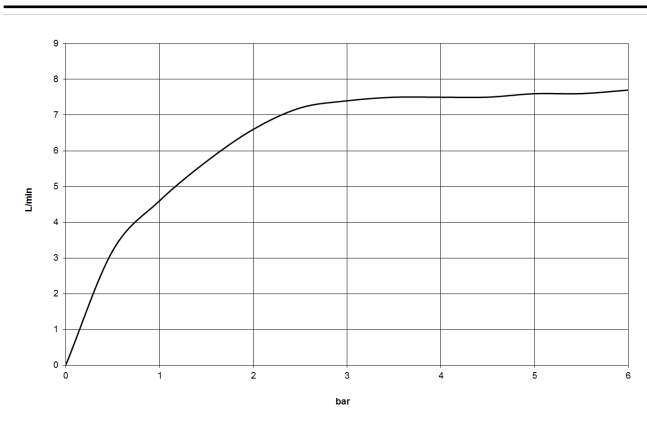

DORNBRAUCHT YARRE Doccia testa - Soft Black

28 504 832

- sporgenza 180-210 mm
- snodo sferico 30° orientabile
- Getto normale
- con sistema anticalcare
- Soffione Ø 100mm
- rosetta Ø 55 mm
- ingresso 1/2"
- portata max 7,6 l/min
- rosetta Ø 55 mm

	Soft Black	28 504 832-69
	Cromato	28 504 832-00

Prodotti complementari

raccordo angolare ad incasso - 35 085 970 90

DORNBRAUCHT YARRE Doccia testa - Soft Black

28 504 832

mm [inches]

Diagramma di portata

Certificati

LGA_28661.

WRAS_240202028.

Elenco delle parti di ricambio

N.	Codice articolo	Denominazione	Quantità necessaria	Tempo di produzione
1	90 27 83 016 00-69	rosetta	1	2
2	90 11 03 011 10-69	attacco	1	2