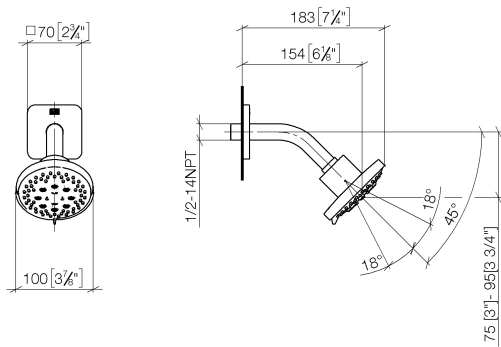

DORNBRAUCHT YARRE Doccia testa - Soft Black

28 504 832

- sporgenza 180-210 mm
- snodo sferico 30° orientabile
- Getto normale
- con sistema anticalcare
- Soffione Ø 100mm
- rosetta Ø 55 mm
- ingresso 1/2"
- portata max 7,6 l/min
- rosetta Ø 55 mm

	Soft Black	28 504 832-69
	Cromato	28 504 832-00

Prodotti complementari

raccordo angolare ad incasso - 35 085 970 90

DORNBRAUCHT YARRE Doccia testa - Soft Black

28 504 832

mm [inches]

Diagramma di portata

Certificati

LGA_28661.

WRAS_240202028.

Elenco delle parti di ricambio

N.	Codice articolo	Denominazione	Quantità necessaria	Tempo di produzione
1	90 27 83 016 00-69	rosetta	1	2
2	90 11 03 011 10-69	attacco	1	2