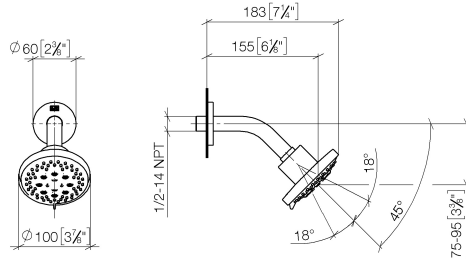

28 505 979

- sporgenza 155 mm
- snodo sferico 18° orientabile (in ogni direzione)
- A tre o regolazioni: PURIFY RAIN, COMPACT SOFT FLOW, COMPACT AQUAPRESSURE FLOW, portata max. 7,6 l/min (a 3 bar)
- con sistema anticalcare
- Soffione Ø 100mm
- rosetta Ø 60 mm
- ingresso 1/2"
- Funzione a partire da: 5,5 l/min

28 505 979

mm [inches]

**Diagramma di portata**

**Certificati**

LGA\_28661.

WRAS\_2201056.

28 505 979

Parts for other  
finishes can be found  
here: Cromato

## Elenco delle parti di ricambio

N.	Codice articolo	Denominazione	Quantità necessaria	Tempo di produzione
1	09 27 22 045-93	rosetta	1	20
2	90 14 10 026 00 90	guarnizione	1	2
3	09 11 03 011-93	attacco	1	20
4	90 14 20 002 00 90	guarnizione	1	2
5	09 11 01 191-93	copertura	1	20
6	90 12 05 055 00-93	doccia	1	20