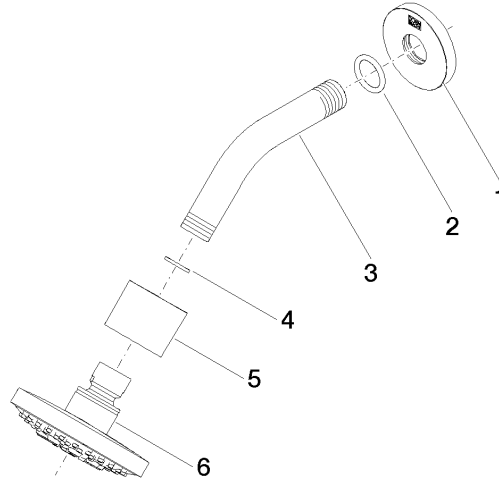

28 505 979

- sporgenza 155 mm
- snodo sferico 18° orientabile (in ogni direzione)
- A tre o regolazioni: PURIFY RAIN, COMPACT SOFT FLOW, COMPACT AQUAPRESSURE FLOW, portata max. 7,6 l/min (a 3 bar)
- con sistema anticalcare
- Soffione Ø 100mm
- rosetta Ø 60 mm
- ingresso 1/2"
- Funzione a partire da: 5,5 l/min

28 505 979

mm [inches]

**Diagramma di portata**

**Certificati**

LGA\_28661.

WRAS\_2201056.

28 505 979

Parts for other  
finishes can be found  
here: Cromato

## Elenco delle parti di ricambio

N.	Codice articolo	Denominazione	Quantità necessaria	Tempo di produzione
1	09 27 22 045-93	rosetta	1	20
2	90 14 10 026 00 90	guarnizione	1	2
3	09 11 03 011-93	attacco	1	20
4	90 14 20 002 00 90	guarnizione	1	2
5	09 11 01 191-93	copertura	1	20
6	90 12 05 055 00-93	doccia	1	20