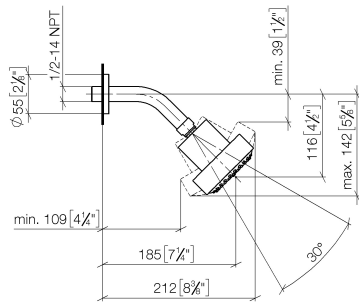

28 508 979

Compatibile con: TARA, LISSÉ, VAIA, META

- sporgenza 200 mm
- snodo sferico 30° orientabile
- A tre regolazioni: PURIFY RAIN, COMPACT SOFT FLOW, COMPACT AQUAPRESSURE FLOW, portata max. 6,8 l/min (a 3 bar)
- con sistema anticalcare
- Soffione Ø 92mm
- rosetta Ø 55 mm
- ingresso 1/2"
- Questo prodotto può aiutare un edificio a soddisfare i requisiti dei Green Building Rating Systems, ad es. LEED®, BREEAM®, DGNB

## Doccia testa FlowReduce - Dark Chrome

---

TARA

28 508 979

28 508 979

mm [inches]

**Diagramma di portata**

**Certificati**