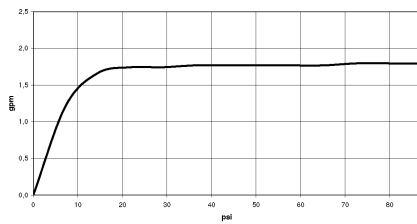

## Doccia testa FlowReduce - Dark Chrome

---

TARA

28 508 979

28 508 979

mm [inches]

**Diagramma di portata**

**Certificati**