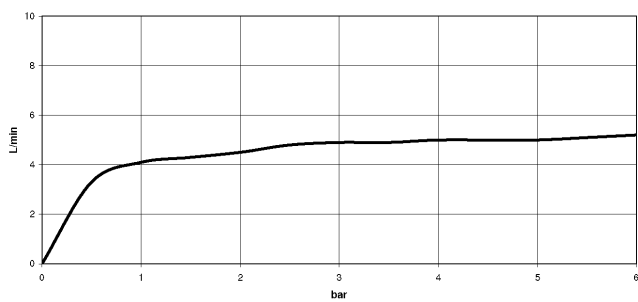

Soffione laterale senza regolazione di portata FlowReduce - Light Gold spazzolato

IMO

28 518 782

- Soffione Ø 55mm
- snodo sferico 25° orientabile (in ogni direzione)
- Getto a pioggia
- sistema anticalcare
- rosetta 60 x 60 mm
- ingresso 1/2"
- portata max 5 l/min
- Questo prodotto può aiutare un edificio a soddisfare i requisiti dei Green Building Rating Systems, ad es. LEED®, BREEAM®, DGNB

Prodotti complementari

- raccordo angolare ad incasso - 35 085 970 90**
- profondità d'incasso min. 90 mm
 - Profondità d'incasso max. 163 mm

28 518 782
mm [inches]

Diagramma di portata

Diagramma gittate

Certificati