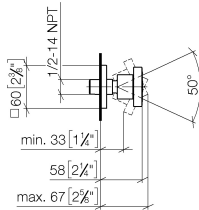

Soffione laterale senza regolazione di portata FlowReduce - Light Gold spazzolato

IMO

28 518 782

- Soffione Ø 55mm
- snodo sferico 25° orientabile (in ogni direzione)
- Getto a pioggia
- sistema anticalcare
- rosetta 60 x 60 mm
- ingresso 1/2"
- portata max 5 l/min
- Questo prodotto può aiutare un edificio a soddisfare i requisiti dei Green Building Rating Systems, ad es. LEED®, BREEAM®, DGNB

Prodotti complementari

- raccordo angolare ad incasso - 35 085 970 90**
- profondità d'incasso min. 90 mm
 - Profondità d'incasso max. 163 mm

28 518 782
mm [inches]

Diagramma di portata

Diagramma gittate

Certificati