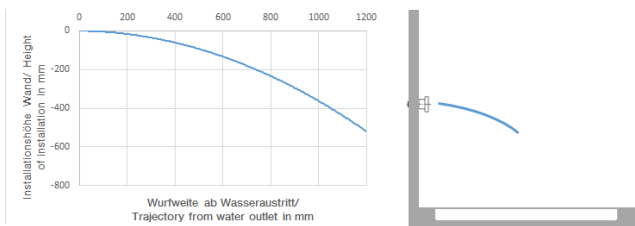

Soffione laterale senza regolazione di portata FlowReduce - Light Gold spazzolato

IMO

28 518 782

- Soffione Ø 55mm
- snodo sferico 25° orientabile (in ogni direzione)
- Getto a pioggia
- sistema anticalcare
- rosetta 60 x 60 mm
- ingresso 1/2"
- portata max 5 l/min
- Questo prodotto può aiutare un edificio a soddisfare i requisiti dei Green Building Rating Systems, ad es. LEED®, BREEAM®, DGNB

Prodotti complementari

- raccordo angolare ad incasso - 35 085 970 90**
- profondità d'incasso min. 90 mm
 - Profondità d'incasso max. 163 mm

28 518 782
mm [inches]

Diagramma di portata

Diagramma gittate

Certificati