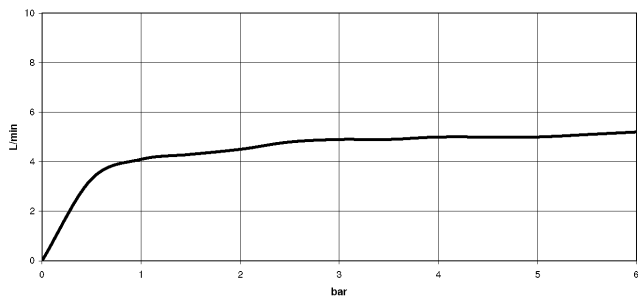

28 518 979

- Soffione Ø 55mm
- snodo sferico 25° orientabile (in ogni direzione)
- HORIZONTAL RAIN, portata max. 5 l/min (a 3 bar)
- con sistema anticalcare
- rosetta Ø 55 mm
- ingresso 1/2"
- Questo prodotto può aiutare un edificio a soddisfare i requisiti dei Green Building Rating Systems, ad es. LEED®, BREEAM®, DGNB

Prodotti complementari

raccordo angolare ad incasso - 35 085 970 90

- profondità d'incasso min. 90 mm
- Profondità d'incasso max. 163 mm

28 518 979

mm [inches]

Diagramma di portata

Diagramma gittate

Certificati