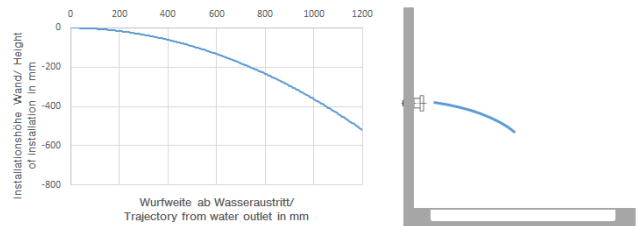

28 518 979

- Soffione Ø 55mm
- snodo sferico 25° orientabile (in ogni direzione)
- HORIZONTAL RAIN, portata max. 5 l/min (a 3 bar)
- con sistema anticalcare
- rosetta Ø 55 mm
- ingresso 1/2"
- Questo prodotto può aiutare un edificio a soddisfare i requisiti dei Green Building Rating Systems, ad es. LEED®, BREEAM®, DGNB

Prodotti complementari

raccordo angolare ad incasso - 35 085 970 90

- profondità d'incasso min. 90 mm
- Profondità d'incasso max. 163 mm

28 518 979

mm [inches]

Diagramma di portata

Diagramma gittate

Certificati