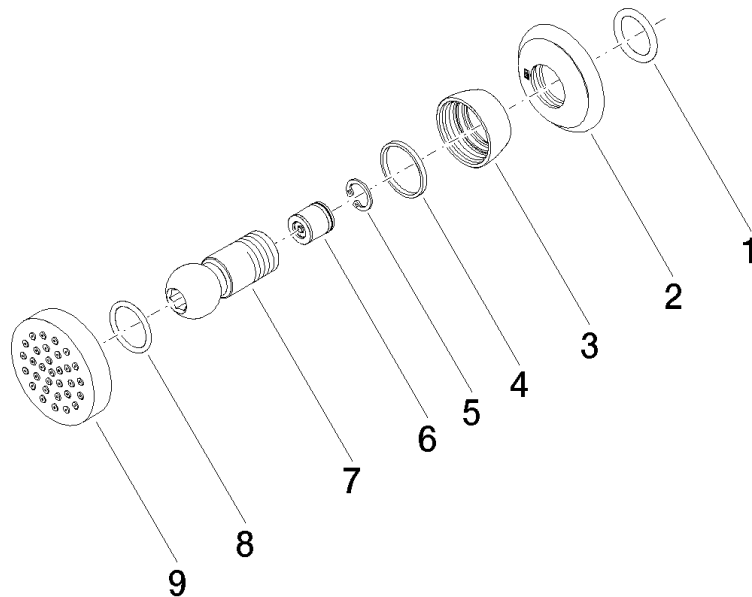

**MADISON Soffione laterale senza regolazione di portata - Dark Platinum
spazzolato**

MADISON

28 528 360

- Soffione Ø 55mm
- snodo sferico 25° orientabile (in ogni direzione)
- HORIZONTAL RAIN, portata max. 7 l/min (a 3 bar)
- rosetta Ø 55 mm
- ingresso 1/2"

raccordo angolare ad incasso - 35 085 970 90

- Profondità d'incasso max. 163 mm
- profondità d'incasso min. 90 mm

28 528 360
mm [inches]

Diagramma di portata

Certificati

LGA_38652.

28 528 360

Elenco delle parti di ricambio

N.	Codice articolo	Denominazione	Quantità necessaria	Tempo di produzione
1	90 14 10 026 00 90	guarnizione	1	2
2	09 27 35 003-99	rosetta	1	30
3	09 23 30 027-99	dado	1	30
4	09 14 15 010 90	anello	1	2
5	09 16 01 014 90	anello	1	2
6	90 23 01 147 00 90	valvola di non ritorno	1	2
7	09 21 40 016-99	attacco	1	30
8	09 14 10 015 90	guarnizione	1	2
9	90 12 05 027 00-99	scatola (completamente)	1	30