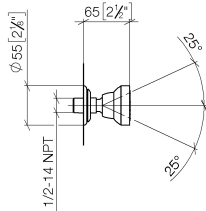

**MADISON Soffione laterale senza regolazione di portata - Dark Platinum
spazzolato**

MADISON

28 528 360

- Soffione Ø 55mm
- snodo sferico 25° orientabile (in ogni direzione)
- HORIZONTAL RAIN, portata max. 7 l/min (a 3 bar)
- rosetta Ø 55 mm
- ingresso 1/2"

raccordo angolare ad incasso - 35 085 970 90

- Profondità d'incasso max. 163 mm
- profondità d'incasso min. 90 mm

28 528 360
mm [inches]

Diagramma di portata

Certificati

LGA_38652.

28 528 360

Elenco delle parti di ricambio

N.	Codice articolo	Denominazione	Quantità necessaria	Tempo di produzione
1	90 14 10 026 00 90	guarnizione	1	2
2	09 27 35 003-99	rosetta	1	30
3	09 23 30 027-99	dado	1	30
4	09 14 15 010 90	anello	1	2
5	09 16 01 014 90	anello	1	2
6	90 23 01 147 00 90	valvola di non ritorno	1	2
7	09 21 40 016-99	attacco	1	30
8	09 14 10 015 90	guarnizione	1	2
9	90 12 05 027 00-99	scatola (completamente)	1	30