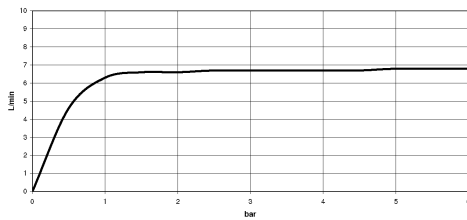

raccordo angolare ad incasso - 35 085 970 90

- Profondità d'incasso max. 163 mm
- profondità d'incasso min. 90 mm

28 528 360
mm [inches]

Diagramma di portata

Certificati

LGA_38652.

28 528 360

Elenco delle parti di ricambio

N.	Codice articolo	Denominazione	Quantità necessaria	Tempo di produzione
1	90 14 10 026 00 90	guarnizione	1	2
2	09 27 35 003-99	rosetta	1	30
3	09 23 30 027-99	dado	1	30
4	09 14 15 010 90	anello	1	2
5	09 16 01 014 90	anello	1	2
6	90 23 01 147 00 90	valvola di non ritorno	1	2
7	09 21 40 016-99	attacco	1	30
8	09 14 10 015 90	guarnizione	1	2
9	90 12 05 027 00-99	scatola (completamente)	1	30