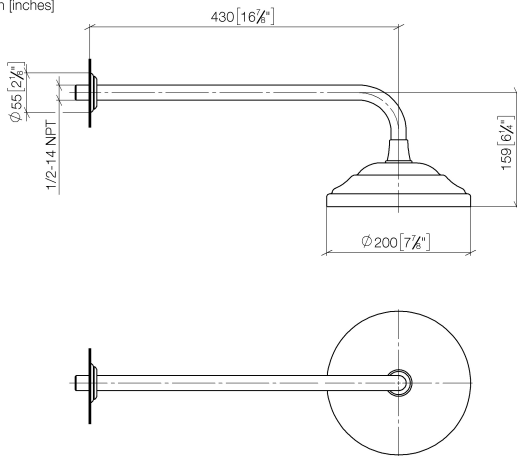

MADISON Soffione a pioggia con fissaggio a muro FlowReduce 200 mm - Cromato

MADISON

28 544 977

- sporgenza 435 mm
- Soffione a pioggia Ø 200 mm
- Getto a pioggia
- portata max 7 l/min
- Funzione a partire da: 6,5 l/min
- rosetta Ø 55 mm
- ingresso 1/2"
- con sistema anticalcare
- Questo prodotto può aiutare un edificio a soddisfare i requisiti dei Green Building Rating Systems, ad es. LEED®, BREEAM®, DGNB

	Cromato	28 544 977-00
	Platinato spazzolato	28 544 977-06
	Platinato	28 544 977-08
	Ottone (Oro 23k)	28 544 977-09
	Ottone spazzolato (Oro 23k)	28 544 977-28
	Dark Platinum spazzolato	28 544 977-99

28 544 977
mm [inches]

Diagramma di portata

Certificati

LGA_38654.

28 544 977
Parts for other
finishes can be found
here: Platinato
spazzolato

Elenco delle parti di ricambio

N.	Codice articolo	Denominazione	Quantità necessaria	Tempo di produzione
1	09 27 35 003-00	rosetta	1	10
2	90 14 10 026 00 90	guarnizione	1	2
3	09 11 03 017-00	attacco	1	10
4	90 12 05 038 20-00	doccia	1	10