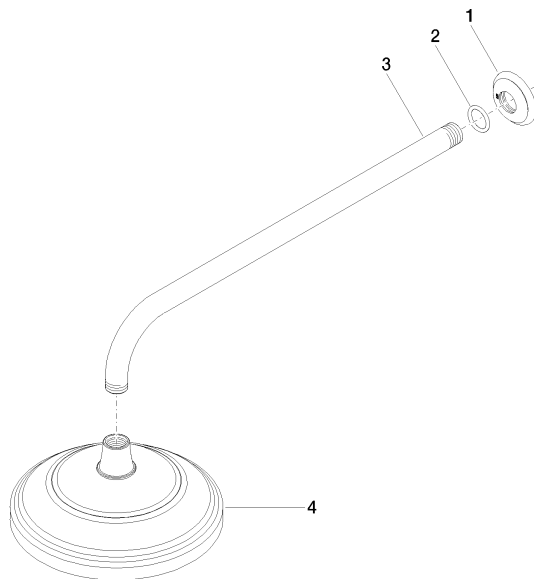

MADISON Soffione a pioggia con fissaggio a muro FlowReduce 200 mm - Cromato

MADISON

28 544 977

- sporgenza 435 mm
- Soffione a pioggia Ø 200 mm
- Getto a pioggia
- portata max 7 l/min
- Funzione a partire da: 6,5 l/min
- rosetta Ø 55 mm
- ingresso 1/2"
- con sistema anticalcare
- Questo prodotto può aiutare un edificio a soddisfare i requisiti dei Green Building Rating Systems, ad es. LEED®, BREEAM®, DGNB

	Cromato	28 544 977-00
	Platinato spazzolato	28 544 977-06
	Platinato	28 544 977-08
	Ottone (Oro 23k)	28 544 977-09
	Ottone spazzolato (Oro 23k)	28 544 977-28
	Dark Platinum spazzolato	28 544 977-99

28 544 977
mm [inches]

Diagramma di portata

Certificati

LGA_38654.

28 544 977
Parts for other
finishes can be found
here: Platinato
spazzolato

Elenco delle parti di ricambio

N.	Codice articolo	Denominazione	Quantità necessaria	Tempo di produzione
1	09 27 35 003-00	rosetta	1	10
2	90 14 10 026 00 90	guarnizione	1	2
3	09 11 03 017-00	attacco	1	10
4	90 12 05 038 20-00	doccia	1	10