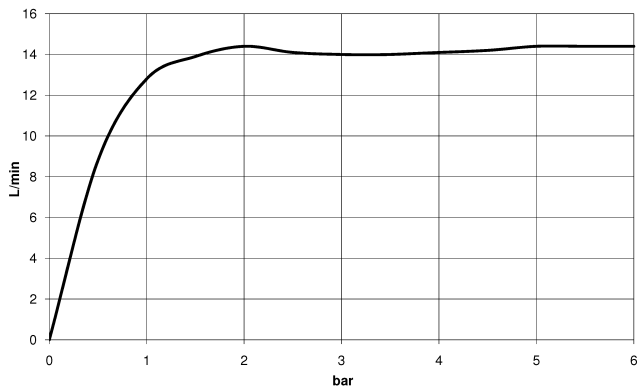

28 545 977

- sporgenza 435 mm
- Soffione a pioggia Ø 200 mm
- PURE RAIN, portata max 14 l/min (a 3 bar)
- Funzione a partire da: 8 l/min
- rosetta Ø 55 mm
- ingresso 1/2"
- con sistema anticalcare

	Cromato	28 545 977-00
	cromato spazzolato	28 545 977-93
	Platinato spazzolato	28 545 977-06
	Platinato	28 545 977-08
	Ottone (Oro 23k)	28 545 977-09
	Ottone spazzolato (Oro 23k)	28 545 977-28
	Dark Platinum spazzolato	28 545 977-99

**Prodotti complementari**

**raccordo angolare ad incasso - 35 085 970 90**

- Profondità d'incasso max. 163 mm
- profondità d'incasso min. 90 mm

28 545 977

**Diagramma di portata**

**Certificati**

DVGW\_DW- LGA\_38654.  
6517DN0118.

### Elenco delle parti di ricambio

N.	Codice articolo	Denominazione	Quantità necessaria	Tempo di produzione
1	09 27 35 003-00	rosetta	1	10
2	90 14 10 026 00 90	guarnizione	1	2
3	09 11 03 017-00	attacco	1	10