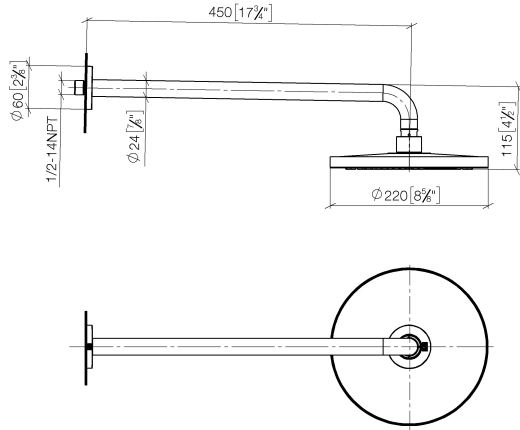

## Soffione a pioggia con fissaggio a muro FlowReduce 220 mm - Platinato spazzolato

28 648 970 Versione del prodotto da 4/1/2024

- sporgenza 450 mm
- Soffione a pioggia Ø 220 mm
- PURE RAIN, portata max 7 l/min (a 3 bar)
- Funzione a partire da: 6 l/min
- rosetta Ø 60 mm
- ingresso 1/2"
- con sistema anticalcare
- con funzione neutra
- Questo prodotto può aiutare un edificio a soddisfare i requisiti dei Green Building Rating Systems, ad es. LEED®, BREEAM®, DGNB

## Soffione a pioggia con fissaggio a muro FlowReduce 220 mm - Platinato spazzolato

---

28 648 970 Versione del prodotto da 4/1/2024  
mm [inches]

### Elenco delle parti di ricambio

N.	Codice articolo	Denominazione	Quantità necessaria	Tempo di produzione
1	04 30 31 032 00 90	set di fissaggio	1	2
2	09 17 20 120 90	sostegno	1	2
3	09 14 10 150 90	guarnizione	2	2
4	09 27 97 015-06	rosetta	1	10
5	90 11 03 070 00-06	tubo	1	10
6	09 23 01 075 90	inserto	1	2
7	90 12 05 092 20-06	doccia	1	10
8	90 30 09 069 00 90	chiave	1	2