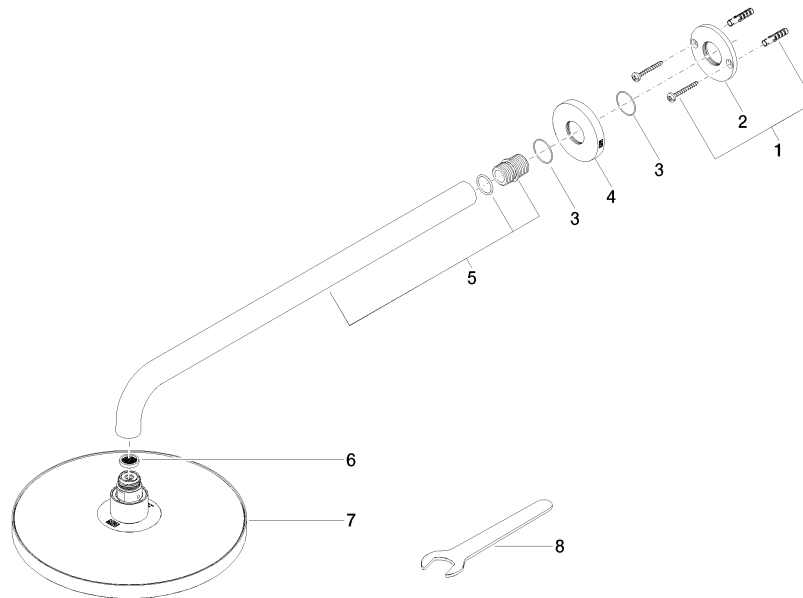

## Soffione a pioggia con fissaggio a muro FlowReduce 220 mm - Platinato spazzolato

28 648 970 Versione del prodotto da 4/1/2024

- sporgenza 450 mm
- Soffione a pioggia Ø 220 mm
- PURE RAIN, portata max 7 l/min (a 3 bar)
- Funzione a partire da: 6 l/min
- rosetta Ø 60 mm
- ingresso 1/2"
- con sistema anticalcare
- con funzione neutra
- Questo prodotto può aiutare un edificio a soddisfare i requisiti dei Green Building Rating Systems, ad es. LEED®, BREEAM®, DGNB

## Soffione a pioggia con fissaggio a muro FlowReduce 220 mm - Platinato spazzolato

---

28 648 970 Versione del prodotto da 4/1/2024  
mm [inches]

### Elenco delle parti di ricambio

N.	Codice articolo	Denominazione	Quantità necessaria	Tempo di produzione
1	04 30 31 032 00 90	set di fissaggio	1	2
2	09 17 20 120 90	sostegno	1	2
3	09 14 10 150 90	guarnizione	2	2
4	09 27 97 015-06	rosetta	1	10
5	90 11 03 070 00-06	tubo	1	10
6	09 23 01 075 90	inserto	1	2
7	90 12 05 092 20-06	doccia	1	10
8	90 30 09 069 00 90	chiave	1	2