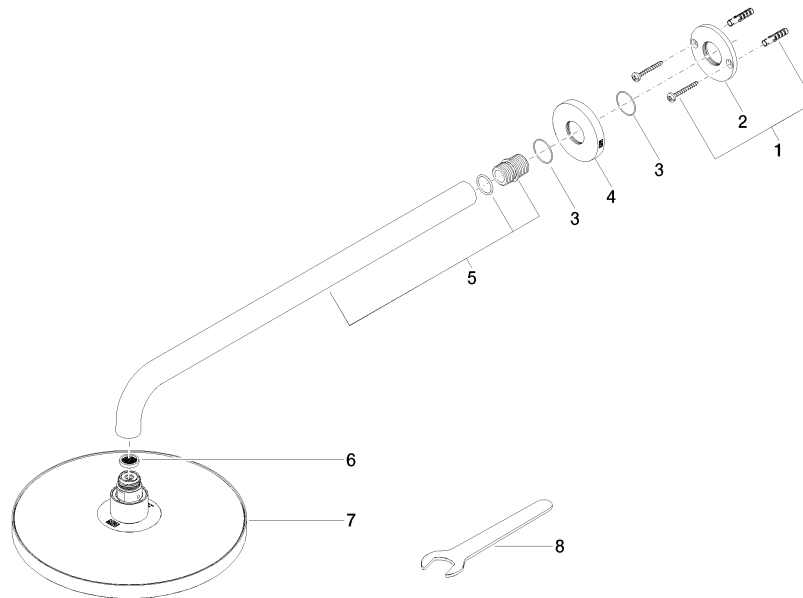

Soffione a pioggia con fissaggio a muro FlowReduce 220 mm - Bronzo spazzolato

28 648 970 Versione del prodotto da 4/1/2024

- sporgenza 450 mm
- Soffione a pioggia Ø 220 mm
- PURE RAIN, portata max 7 l/min (a 3 bar)
- Funzione a partire da: 6 l/min
- rosetta Ø 60 mm
- ingresso 1/2"
- con sistema anticalcare
- con funzione neutra
- Questo prodotto può aiutare un edificio a soddisfare i requisiti dei Green Building Rating Systems, ad es. LEED®, BREEAM®, DGNB

Soffione a pioggia con fissaggio a muro FlowReduce 220 mm - Bronzo spazzolato

28 648 970 Versione del prodotto da 4/1/2024
mm [inches]

Codes & Standards

DIN 4109

ISO 3822

Ü-Zeichen

Certificati

LGA_38

Soffione a pioggia con fissaggio a muro FlowReduce 220 mm - Bronzo spazzolato

28 648 970 Versione del prodotto da 4/1/2024

Parts for other finishes can be found here: Cromato

Elenco delle parti di ricambio

N.	Codice articolo	Denominazione	Quantità necessaria	Tempo di produzione
1	04 30 31 032 00 90	set di fissaggio	1	2
2	09 17 20 120 90	sostegno	1	2
3	09 14 10 150 90	guarnizione	2	2
4	09 27 97 015-42	rosetta	1	30
5	90 11 03 070 00-42	tubo	1	30
6	09 23 01 075 90	inserto	1	2
7	90 12 05 092 20-42	doccia	1	30
8	90 30 09 069 00 90	chiave	1	2