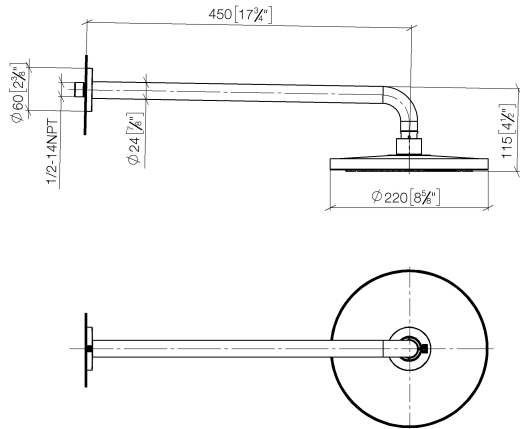

Soffione a pioggia con fissaggio a muro FlowReduce 220 mm - Bronzo spazzolato

28 648 970 Versione del prodotto da 4/1/2024

- sporgenza 450 mm
- Soffione a pioggia Ø 220 mm
- PURE RAIN, portata max 7 l/min (a 3 bar)
- Funzione a partire da: 6 l/min
- rosetta Ø 60 mm
- ingresso 1/2"
- con sistema anticalcare
- con funzione neutra
- Questo prodotto può aiutare un edificio a soddisfare i requisiti dei Green Building Rating Systems, ad es. LEED®, BREEAM®, DGNB

Soffione a pioggia con fissaggio a muro FlowReduce 220 mm - Bronzo spazzolato

28 648 970 Versione del prodotto da 4/1/2024
mm [inches]

Codes & Standards

DIN 4109

ISO 3822

Ü-Zeichen

Certificati

LGA_38

N.	Codice articolo	Denominazione	Quantità necessaria	Tempo di produzione
1	04 30 31 032 00 90	set di fissaggio	1	2
2	09 17 20 120 90	sostegno	1	2
3	09 14 10 150 90	guarnizione	2	2
4	09 27 97 015-42	rosetta	1	30
5	90 11 03 070 00-42	tubo	1	30
6	09 23 01 075 90	inserto	1	2
7	90 12 05 092 20-42	doccia	1	30
8	90 30 09 069 00 90	chiave	1	2