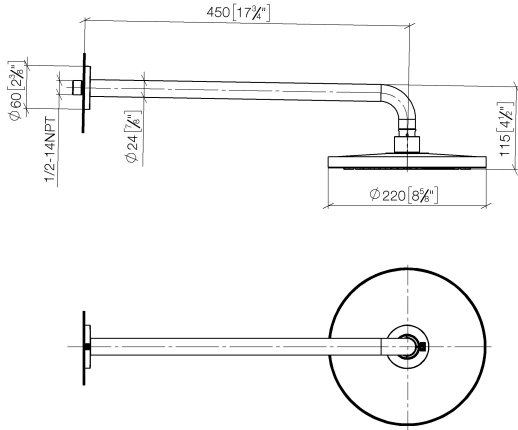

## Soffione a pioggia con fissaggio a muro FlowReduce 220 mm - Champagne (Oro 22k)

28 648 970 Versione del prodotto da 4/1/2024

- sporgenza 450 mm
- Soffione a pioggia Ø 220 mm
- PURE RAIN, portata max 7 l/min (a 3 bar)
- Funzione a partire da: 6 l/min
- rosetta Ø 60 mm
- ingresso 1/2"
- con sistema anticalcare
- con funzione neutra
- Questo prodotto può aiutare un edificio a soddisfare i requisiti dei Green Building Rating Systems, ad es. LEED®, BREEAM®, DGNB

## Soffione a pioggia con fissaggio a muro FlowReduce 220 mm - Champagne (Oro 22k)

---

28 648 970 Versione del prodotto da 4/1/2024  
mm [inches]

### Elenco delle parti di ricambio

N.	Codice articolo	Denominazione	Quantità necessaria	Tempo di produzione
1	04 30 31 032 00 90	set di fissaggio	1	2
2	09 17 20 120 90	sostegno	1	2
3	09 14 10 150 90	guarnizione	2	2
4	09 27 97 015-47	rosetta	1	30
5	90 11 03 070 00-47	tubo	1	30
6	09 23 01 075 90	inserto	1	2
7	90 12 05 092 20-47	doccia	1	30
8	90 30 09 069 00 90	chiave	1	2