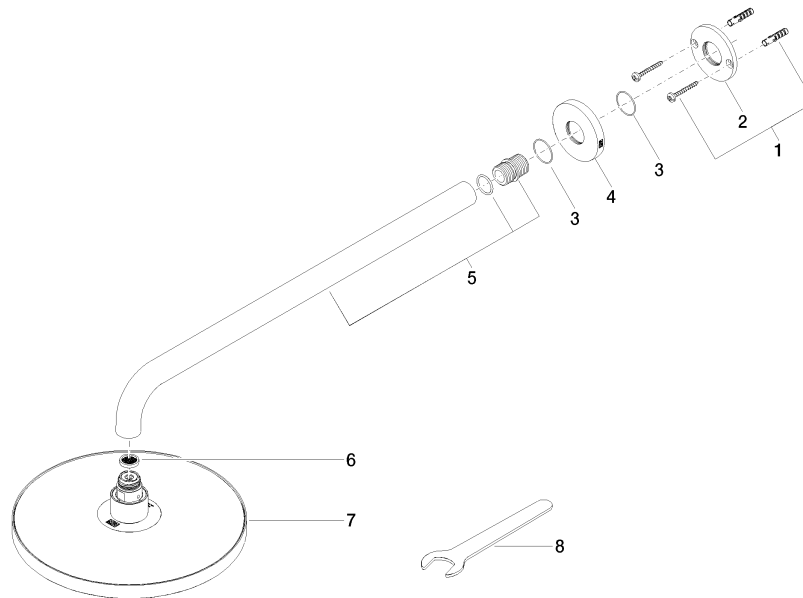

## Soffione a pioggia con fissaggio a muro FlowReduce 220 mm - Champagne (Oro 22k)

28 648 970 Versione del prodotto da 4/1/2024

- sporgenza 450 mm
- Soffione a pioggia Ø 220 mm
- PURE RAIN, portata max 7 l/min (a 3 bar)
- Funzione a partire da: 6 l/min
- rosetta Ø 60 mm
- ingresso 1/2"
- con sistema anticalcare
- con funzione neutra
- Questo prodotto può aiutare un edificio a soddisfare i requisiti dei Green Building Rating Systems, ad es. LEED®, BREEAM®, DGNB

## Soffione a pioggia con fissaggio a muro FlowReduce 220 mm - Champagne (Oro 22k)

28 648 970 Versione del prodotto da 4/1/2024

Parts for other finishes can be found here: Cromato

### Elenco delle parti di ricambio

N.	Codice articolo	Denominazione	Quantità necessaria	Tempo di produzione
1	04 30 31 032 00 90	set di fissaggio	1	2
2	09 17 20 120 90	sostegno	1	2
3	09 14 10 150 90	guarnizione	2	2
4	09 27 97 015-47	rosetta	1	30
5	90 11 03 070 00-47	tubo	1	30
6	09 23 01 075 90	inserto	1	2
7	90 12 05 092 20-47	doccia	1	30
8	90 30 09 069 00 90	chiave	1	2