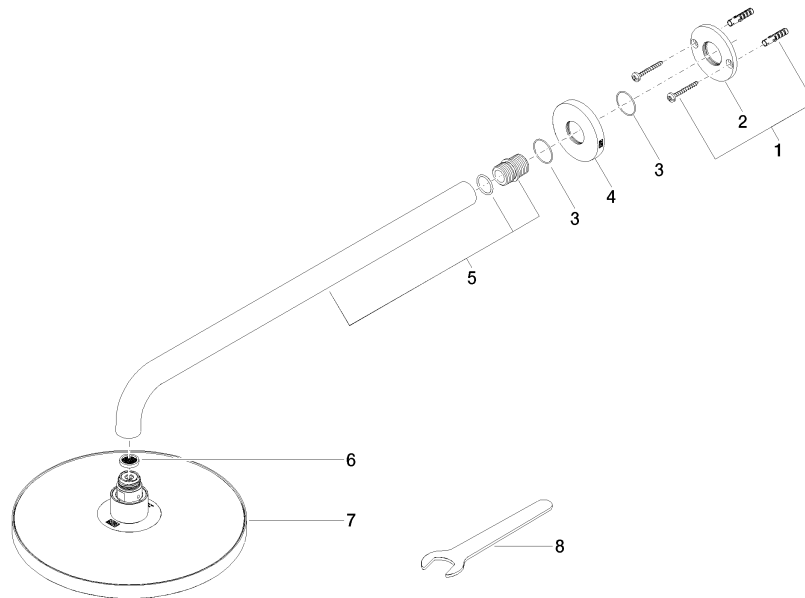

Soffione a pioggia con fissaggio a muro 220 mm - Cromato

TARA

28 649 970

- sporgenza 450 mm
- Soffione a pioggia Ø 220 mm
- PURE RAIN, portata max 14 l/min (a 3 bar)
- Funzione a partire da: 7 l/min
- rosetta Ø 60 mm
- ingresso 1/2"
- con sistema anticalcare
- con funzione neutra

Prodotti complementari

- raccordo angolare ad incasso - 35 085 970 90**
- Profondità d'incasso max. 163 mm
 - profondità d'incasso min. 90 mm

28 649 970

mm [inches]

Diagramma di portata

Certificati

WRAS_2212012.

DVGW_DW-
6517DN0118.

LGA_38655.

28 649 970

Elenco delle parti di ricambio

N.	Codice articolo	Denominazione	Quantità necessaria	Tempo di produzione
1	04 30 31 032 00 90	set di fissaggio	1	2
2	09 17 20 120 90	sostegno	1	2
3	09 14 10 150 90	guarnizione	2	2
4	09 27 97 015-00	rosetta	1	10
5	90 11 03 070 00-00	tubo	1	10
6	09 23 01 075 90	inserto	1	2
7	04 12 05 092 00-00	doccia	1	10
8	90 30 09 069 00 90	chiave	1	2