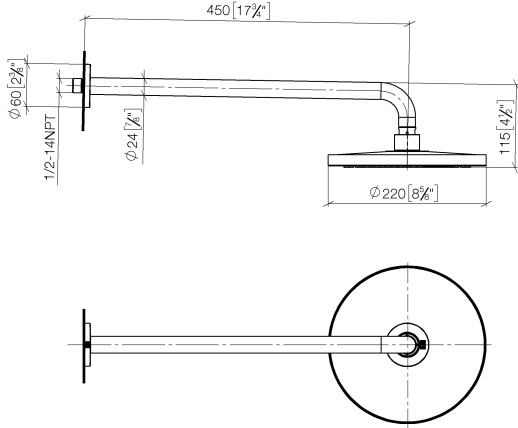

Soffione a pioggia con fissaggio a muro 220 mm - Dark Platinum spazzolato

28 649 970 Versione del prodotto da 3/13/2017

- sporgenza 450 mm
- Soffione a pioggia Ø 220 mm
- PURE RAIN, portata max 14 l/min (a 3 bar)
- Funzione a partire da: 7 l/min
- rosetta Ø 60 mm
- ingresso 1/2"
- con sistema anticalcare
- con funzione neutra

Prodotti complementari

- raccordo angolare ad incasso - 35 085 970 90**
- Profondità d'incasso max. mm
 - profondità d'incasso min. mm

Soffione a pioggia con fissaggio a muro 220 mm - Dark Platinum spazzolato

28 649 970 Versione del prodotto da 3/13/2017

mm [inches]

Diagramma di portata

Codes & Standards

DIN 4109

EN 1112

ISO 3822

Scottish Water
Byelaws

UK Water Supply
Regulations

Ü-Zeichen

Soffione a pioggia con fissaggio a muro 220 mm - Dark Platinum spazzolato

28 649 970 Versione del prodotto da 3/13/2017

Certificati

WRAS_2212

DVGW_DW-
6517DN0

LGA_38