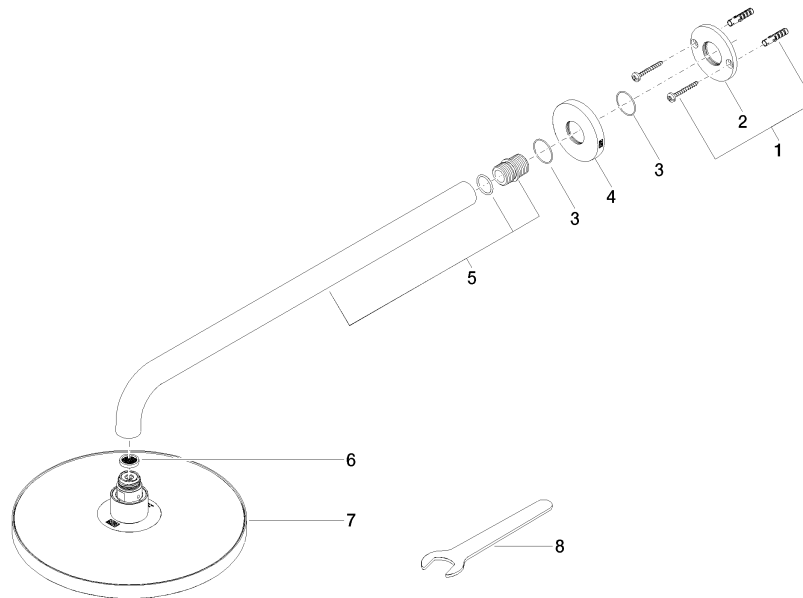

Prodotti complementari

- raccordo angolare ad incasso - 35 085 970 90**
- Profondità d'incasso max. mm
 - profondità d'incasso min. mm

Soffione a pioggia con fissaggio a muro 220 mm - Dark Platinum spazzolato

28 649 970 Versione del prodotto da 3/13/2017

mm [inches]

Diagramma di portata

Codes & Standards

DIN 4109

EN 1112

ISO 3822

Scottish Water
Byelaws

UK Water Supply
Regulations

Ü-Zeichen

Soffione a pioggia con fissaggio a muro 220 mm - Dark Platinum spazzolato

28 649 970 Versione del prodotto da 3/13/2017

Certificati

WRAS_2212

DVGW_DW-
6517DN0

LGA_38

Soffione a pioggia con fissaggio a muro 220 mm - Dark Platinum spazzolato

28 649 970 Versione del prodotto da 3/13/2017

Elenco delle parti di ricambio

N.	Codice articolo	Denominazione	Quantità necessaria	Tempo di produzione
1	04 30 31 032 00 90	set di fissaggio	1	2
2	09 17 20 120 90	sostegno	1	2
3	09 14 10 150 90	guarnizione	2	2
4	09 27 97 015-99	rosetta	1	20
5	90 11 03 070 00-99	tubo	1	20
6	09 23 01 075 90	inserto	1	2
7	04 12 05 092 00-99	doccia	1	20
8	90 30 09 069 00 90	chiave	1	2