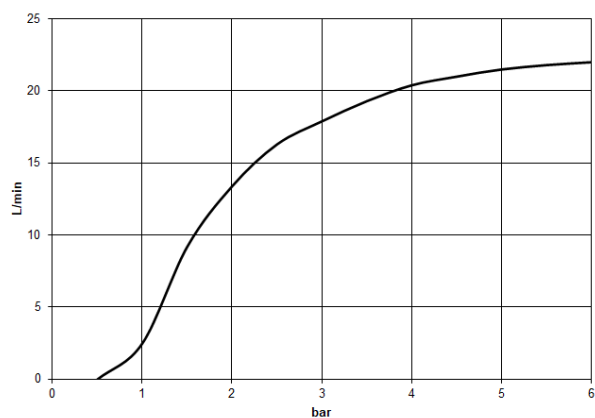

Prodotti complementari

- raccordo angolare ad incasso - 35 085 970 90**
- Profondità d'incasso max. 163 mm
 - profondità d'incasso min. 90 mm

28 659 970

Diagramma di portata

Certificati

LGA_29237.

LGA_29238.