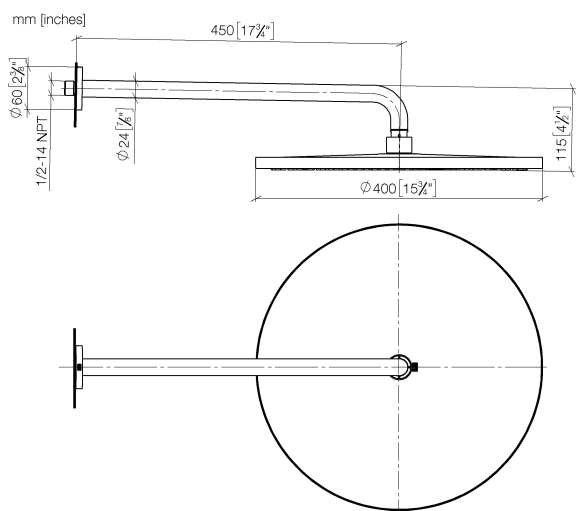

Soffione a pioggia con fissaggio a muro 400 mm - Cromato

TARA

28 659 970

- sporgenza 450 mm
- Soffione a pioggia Ø 400 mm
- PURE RAIN, portata max 20 l/min (a 3 bar)
- Funzione a partire da: 12 l/min
- rosetta Ø 60 mm
- ingresso 1/2"
- con sistema anticalcare

Prodotti complementari

- raccordo angolare ad incasso - 35 085 970 90**
- Profondità d'incasso max. 163 mm
 - profondità d'incasso min. 90 mm

28 659 970

Diagramma di portata

Certificati

LGA_29237.

LGA_29238.

WRAS_2212012.

DVGW_DW-6517DN0118.

28 659 970

Elenco delle parti di ricambio

N.	Codice articolo	Denominazione	Quantità necessaria	Tempo di produzione
1	04 30 31 032 00 90	set di fissaggio	1	2
2	09 17 20 120 90	sostegno	1	2
3	09 14 10 150 90	guarnizione	2	2
4	09 27 97 015-00	rosetta	1	10
5	90 11 03 070 00-00	tubo	1	10
6	09 23 01 075 90	inserto	1	2
7	04 12 05 090 00-00	doccia	1	10
8	90 30 09 069 00 90	chiave	1	2