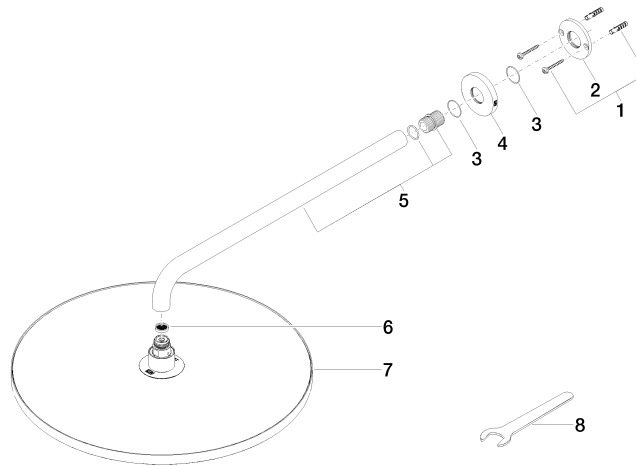

Soffione a pioggia con fissaggio a muro 400 mm - Cromato

TARA

28 659 970

- sporgenza 450 mm
- Soffione a pioggia Ø 400 mm
- PURE RAIN, portata max 20 l/min (a 3 bar)
- Funzione a partire da: 12 l/min
- rosetta Ø 60 mm
- ingresso 1/2"
- con sistema anticalcare

Prodotti complementari

- raccordo angolare ad incasso - 35 085 970 90**
- Profondità d'incasso max. 163 mm
 - profondità d'incasso min. 90 mm

28 659 970

Diagramma di portata

Certificati

LGA_29237.

LGA_29238.

WRAS_2212012.

DVGW_DW-6517DN0118.

28 659 970

Elenco delle parti di ricambio

N.	Codice articolo	Denominazione	Quantità necessaria	Tempo di produzione
1	04 30 31 032 00 90	set di fissaggio	1	2
2	09 17 20 120 90	sostegno	1	2
3	09 14 10 150 90	guarnizione	2	2
4	09 27 97 015-00	rosetta	1	10
5	90 11 03 070 00-00	tubo	1	10
6	09 23 01 075 90	inserto	1	2
7	04 12 05 090 00-00	doccia	1	10
8	90 30 09 069 00 90	chiave	1	2