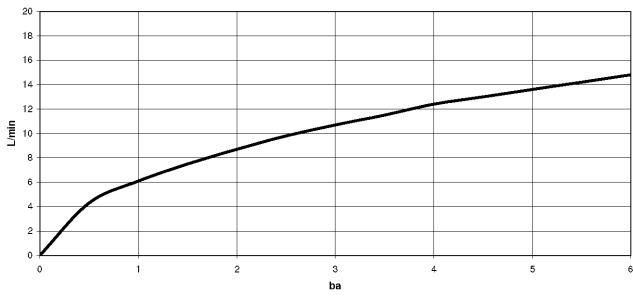

29 210 782

- diametro foro 35 mm
- rosetta 60 x 60 mm
- 3x tubo flessibile di mandata M 10 x 1 avvitato, tenuta controllata

	Dark Chrome	29 210 782-19
	Cromato	29 210 782-00
	Platinato spazzolato	29 210 782-06
	Platinato	29 210 782-08
	Ottone spazzolato (Oro 23k)	29 210 782-28
	Champagne spazzolato (Oro 22k)	29 210 782-46
	Champagne (Oro 22k)	29 210 782-47
	Dark Platinum spazzolato	29 210 782-99

29 210 782

mm [inches]

Diagramma di portata

Codes & Standards

Executive Order
no. 1007

MEM Miscelatore monocomando lavabo - Dark Chrome

MEM

29 210 782