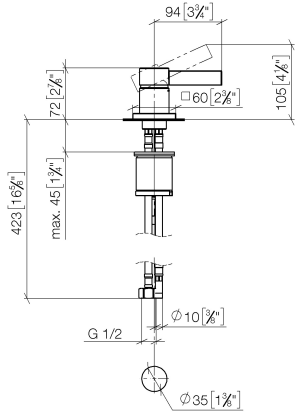

29 210 782

- diametro foro 35 mm
- rosetta 60 x 60 mm
- 3x tubo flessibile di mandata M 10 x 1 avvitato, tenuta controllata

	Dark Chrome	29 210 782-19
	Cromato	29 210 782-00
	Platinato spazzolato	29 210 782-06
	Platinato	29 210 782-08
	Ottone spazzolato (Oro 23k)	29 210 782-28
	Champagne spazzolato (Oro 22k)	29 210 782-46
	Champagne (Oro 22k)	29 210 782-47
	Dark Platinum spazzolato	29 210 782-99

29 210 782

mm [inches]

Diagramma di portata

Codes & Standards

Executive Order
no. 1007

MEM Miscelatore monocomando lavabo - Dark Chrome

MEM

29 210 782