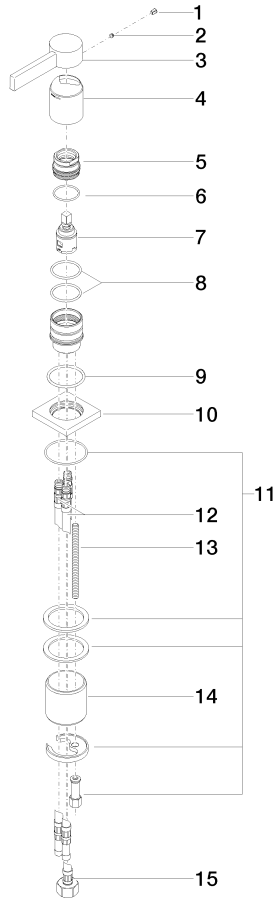

29 210 782

Parts for other finishes can be found here: Cromato