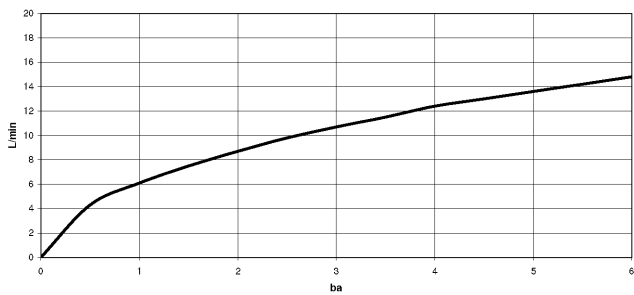

29 210 782

- diametro foro 35 mm
- rosetta 60 x 60 mm
- 3x tubo flessibile di mandata M 10 x 1 avvitato, tenuta controllata

	Champagne spazzolato (Oro 22k)	29 210 782-46
	Cromato	29 210 782-00
	Platinato spazzolato	29 210 782-06
	Platinato	29 210 782-08
	Dark Chrome	29 210 782-19
	Ottone spazzolato (Oro 23k)	29 210 782-28
	Champagne (Oro 22k)	29 210 782-47
	Dark Platinum spazzolato	29 210 782-99

29 210 782

mm [inches]

Diagramma di portata

Codes & Standards

Executive Order
no. 1007

MEM Miscelatore monocomando lavabo - Champagne spazzolato (Oro 22k)

MEM

29 210 782