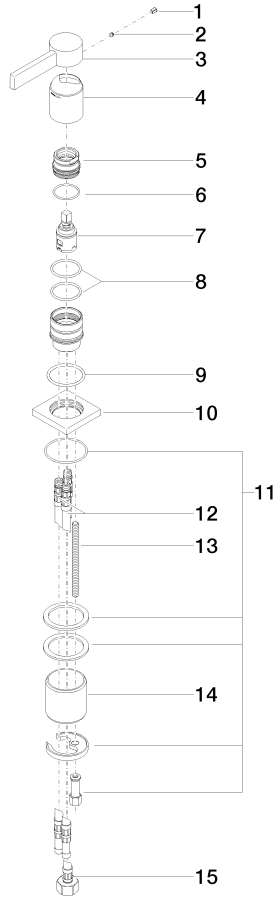

29 210 782

- diametro foro 35 mm
- rosetta 60 x 60 mm
- 3x tubo flessibile di mandata M 10 x 1 avvitato, tenuta controllata

	Champagne spazzolato (Oro 22k)	29 210 782-46
	Cromato	29 210 782-00
	Platinato spazzolato	29 210 782-06
	Platinato	29 210 782-08
	Dark Chrome	29 210 782-19
	Ottone spazzolato (Oro 23k)	29 210 782-28
	Champagne (Oro 22k)	29 210 782-47
	Dark Platinum spazzolato	29 210 782-99

29 210 782

mm [inches]

Diagramma di portata

Codes & Standards

Executive Order
no. 1007

MEM Miscelatore monocomando lavabo - Champagne spazzolato (Oro 22k)

MEM

29 210 782

Certificati

GDV_0400

29 210 782

Versione del prodotto da 3/18/2019 a 5/5/2021

Parts for other finishes can be found here: Cromato

29 210 782

Elenco delle parti di ricambio

Versione del prodotto da 3/18/2019 a 5/5/2021