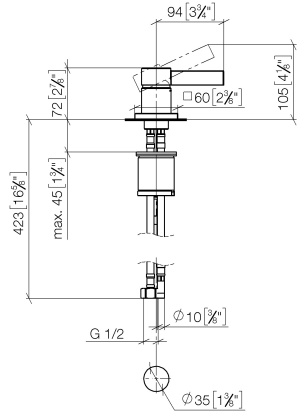

29 210 782

- diametro foro 35 mm
- rosetta 60 x 60 mm
- 3x tubo flessibile di mandata M 10 x 1 avvitato, tenuta controllata

	Champagne spazzolato (Oro 22k)	29 210 782-46
	Cromato	29 210 782-00
	Platinato spazzolato	29 210 782-06
	Platinato	29 210 782-08
	Dark Chrome	29 210 782-19
	Ottone spazzolato (Oro 23k)	29 210 782-28
	Champagne (Oro 22k)	29 210 782-47
	Dark Platinum spazzolato	29 210 782-99

29 210 782

mm [inches]

Diagramma di portata

Codes & Standards

Executive Order
no. 1007

MEM Miscelatore monocomando lavabo - Champagne spazzolato (Oro 22k)

MEM

29 210 782