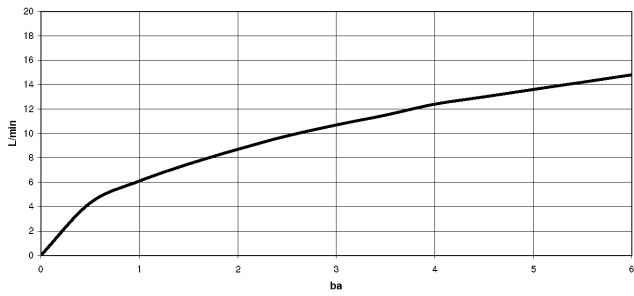

29 210 782

- diametro foro 35 mm
- rosetta 60 x 60 mm
- 3x tubo flessibile di mandata M 10 x 1 avvitato, tenuta controllata

	Dark Platinum spazzolato	29 210 782-99
	Cromato	29 210 782-00
	Platinato spazzolato	29 210 782-06
	Platinato	29 210 782-08
	Dark Chrome	29 210 782-19
	Ottone spazzolato (Oro 23k)	29 210 782-28
	Champagne spazzolato (Oro 22k)	29 210 782-46
	Champagne (Oro 22k)	29 210 782-47

29 210 782

mm [inches]

**Diagramma di portata**

**Codes & Standards**

DIN 4109

Executive Order  
no. 1007

ISO 3822

Ü-Zeichen