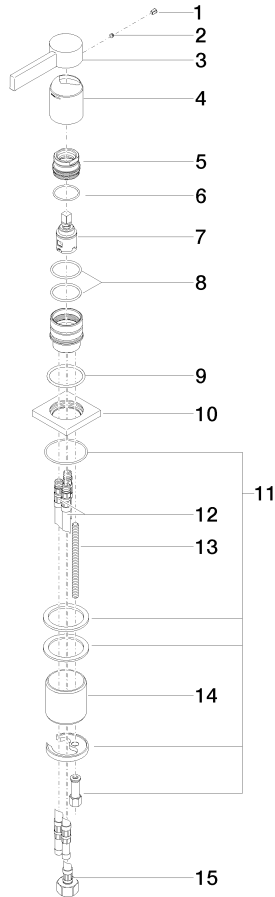

29 210 782

- diametro foro 35 mm
- rosetta 60 x 60 mm
- 3x tubo flessibile di mandata M 10 x 1 avvitato, tenuta controllata

	Dark Platinum spazzolato	29 210 782-99
	Cromato	29 210 782-00
	Platinato spazzolato	29 210 782-06
	Platinato	29 210 782-08
	Dark Chrome	29 210 782-19
	Ottone spazzolato (Oro 23k)	29 210 782-28
	Champagne spazzolato (Oro 22k)	29 210 782-46
	Champagne (Oro 22k)	29 210 782-47

29 210 782

mm [inches]

**Diagramma di portata**

**Codes & Standards**

DIN 4109

Executive Order  
no. 1007

ISO 3822

Ü-Zeichen

29 210 782

Versione del prodotto da 3/10/2014 a 3/18/2019

Versione del prodotto da 3/18/2019 a 5/5/2021

**Versione del prodotto da 5/5/2021**

Parts for other  
finishes can be found  
here: [Cromato](#)

### Versione del prodotto da 5/5/2021

N.	Codice articolo	Denominazione	Quantità necessaria	Tempo di produzione
	09 31 20 017 90	tappo	17	60