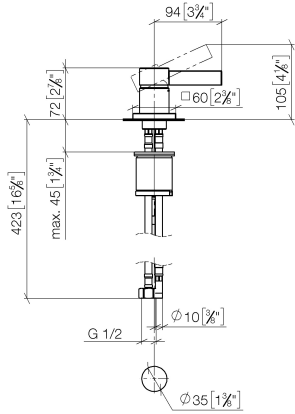

29 210 782

- diametro foro 35 mm
- rosetta 60 x 60 mm
- 3x tubo flessibile di mandata M 10 x 1 avvitato, tenuta controllata

	Dark Platinum spazzolato	29 210 782-99
	Cromato	29 210 782-00
	Platinato spazzolato	29 210 782-06
	Platinato	29 210 782-08
	Dark Chrome	29 210 782-19
	Ottone spazzolato (Oro 23k)	29 210 782-28
	Champagne spazzolato (Oro 22k)	29 210 782-46
	Champagne (Oro 22k)	29 210 782-47

29 210 782

mm [inches]

**Diagramma di portata**

**Codes & Standards**

DIN 4109

Executive Order  
no. 1007

ISO 3822

Ü-Zeichen