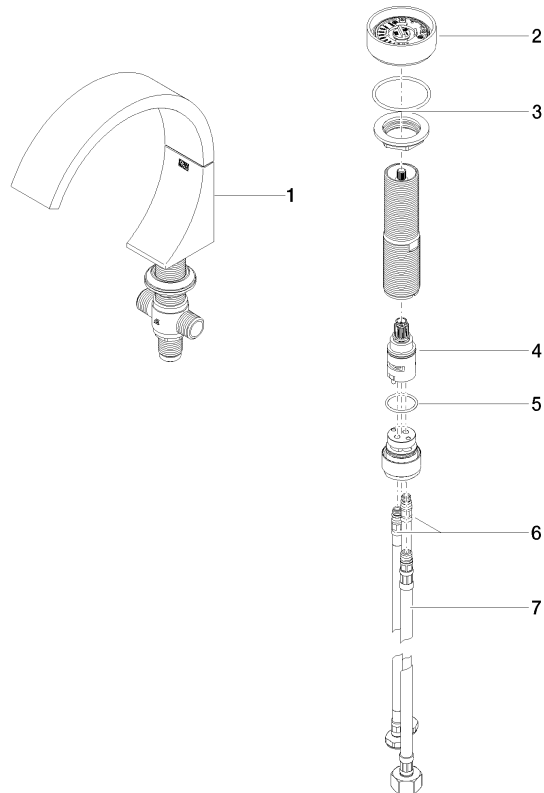

CYO Miscelatore monocomando a due fori per lavabo senza piletta - Dark Chrome

CYO

29 218 811

- sporgenza 167 mm
- bocca fissa
- Getto squadrato con aria
- altezza rubinetteria 198 mm
- altezza fino al rompigitto 133 mm
- diametro foro rubinetteria 35 mm
- diametro foro piletta 32 mm
- manopola Ø 60mm
- 2x tubo flessibile di mandata M 8 x 1 avvitato, tenuta controllata
- 1x tubo flessibile di mandata M 10 x 1 avvitato, tenuta controllata
- portata max 4,5 l/min
- Cartuccia innovativa
- senza piombo
- Questo prodotto può aiutare un edificio a soddisfare i requisiti dei Green Building Rating Systems, ad es. LEED®, BREEAM®, DGNB

ATTENZIONE: Gli inserti maniglia devono essere ordinati separatamente per i raccordi!

	Dark Chrome	29 218 811-19
	Cromato	29 218 811-00
	Platinato spazzolato	29 218 811-06
	Ottone spazzolato (Oro 23k)	29 218 811-28
	platinato / platinato opaco	29 218 811-36
	Ottone / Ottone spazzolato (Oro 23k)	29 218 811-38
	Dark Platinum spazzolato	29 218 811-99

CYO Miscelatore monocomando a due fori per lavabo senza piletta - Dark Chrome

CYO

29 218 811
mm [inches]

Diagramma di portata

29 218 811

Parts for other
finishes can be found
here: [Cromato](#)

CYO Miscelatore monocomando a due fori per lavabo senza piletta - Dark
Chrome

CYO

29 218 811

Elenco delle parti di ricambio

N.	Codice articolo	Denominazione	Quantità necessaria	Tempo di produzione
	13 717 811-19	CYO Bocca lavabo da piano senza piletta - Dark Chrome	8	20