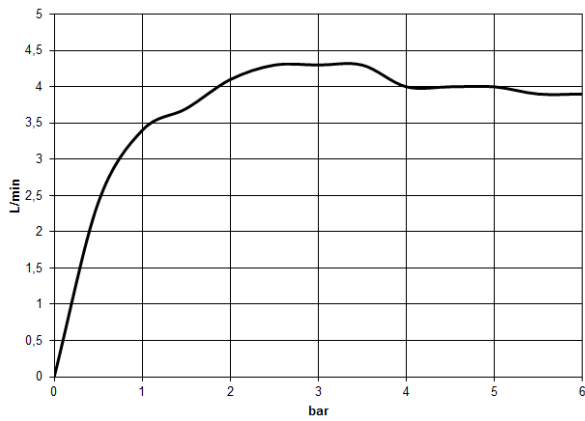

CYO Miscelatore monocomando a due fori per lavabo senza piletta - Dark Chrome

CYO

29 218 811
mm [inches]

Diagramma di portata

29 218 811

Parts for other
finishes can be found
here: [Cromato](#)

CYO Miscelatore monocomando a due fori per lavabo senza piletta - Dark
Chrome