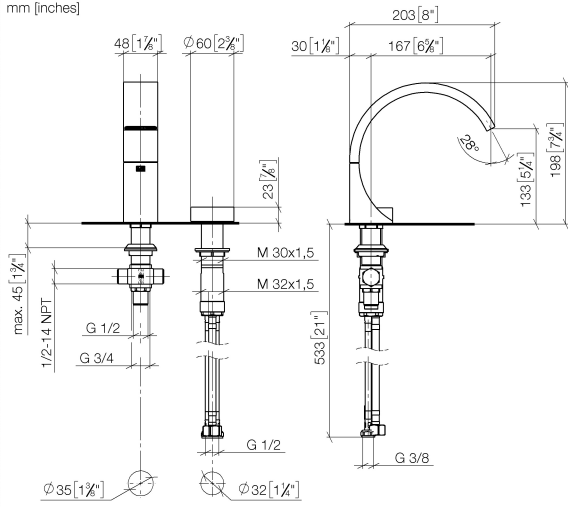

CYO Miscelatore monocomando a due fori per lavabo senza piletta - Dark Chrome

CYO

29 218 811

- sporgenza 167 mm
- bocca fissa
- Getto squadrato con aria
- altezza rubinetteria 198 mm
- altezza fino al rompigitto 133 mm
- diametro foro rubinetteria 35 mm
- diametro foro piletta 32 mm
- manopola Ø 60mm
- 2x tubo flessibile di mandata M 8 x 1 avvitato, tenuta controllata
- 1x tubo flessibile di mandata M 10 x 1 avvitato, tenuta controllata
- portata max 4,5 l/min
- Cartuccia innovativa
- senza piombo
- Questo prodotto può aiutare un edificio a soddisfare i requisiti dei Green Building Rating Systems, ad es. LEED®, BREEAM®, DGNB

ATTENZIONE: Gli inserti maniglia devono essere ordinati separatamente per i raccordi!

	Dark Chrome	29 218 811-19
	Cromato	29 218 811-00
	Platinato spazzolato	29 218 811-06
	Ottone spazzolato (Oro 23k)	29 218 811-28
	platinato / platinato opaco	29 218 811-36
	Ottone / Ottone spazzolato (Oro 23k)	29 218 811-38
	Dark Platinum spazzolato	29 218 811-99

CYO Miscelatore monocomando a due fori per lavabo senza piletta - Dark Chrome

CYO

29 218 811
mm [inches]

Diagramma di portata

29 218 811

Parts for other
finishes can be found
here: [Cromato](#)

CYO Miscelatore monocomando a due fori per lavabo senza piletta - Dark
Chrome

CYO

29 218 811

Elenco delle parti di ricambio

N.	Codice articolo	Denominazione	Quantità necessaria	Tempo di produzione
	13 717 811-19	CYO Bocca lavabo da piano senza piletta - Dark Chrome	8	20