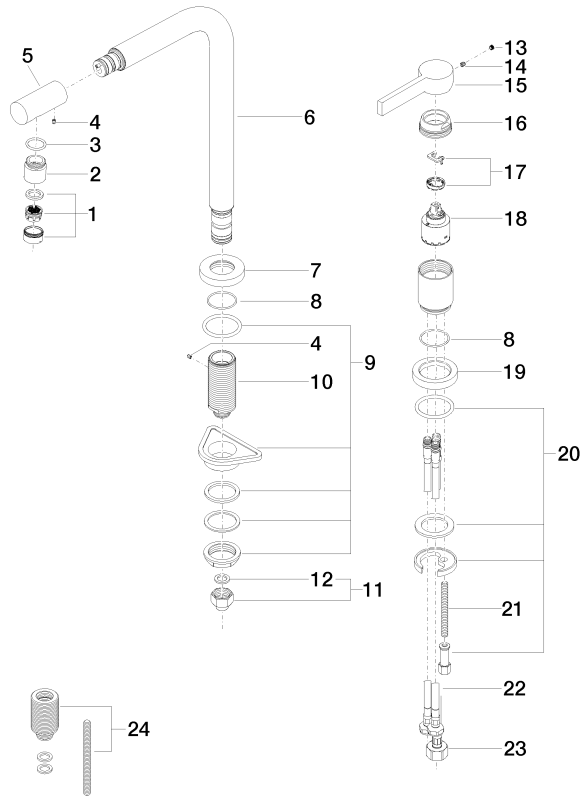

32 800 790

- sporgenza 235 mm
- bocca girevole 360°
- bocca con terminale girevole di 20°
- Getto con aria
- altezza rubinetteria 337 mm
- altezza fino al rompigitto 297 mm
- rosette separate Ø 55mm
- diametro foro rubinetteria 35 mm
- diametro foro miscelatore monocomando 35 mm
- portata max 8 l/min a una pressione idraulica di 3 bar
- senza piombo
- Questo prodotto può aiutare un edificio a soddisfare i requisiti dei Green Building Rating Systems, ad es. LEED®, BREEAM®, DGNB

Prodotti complementari

Comando piletta ad eccentrico con manopola con manopola - Platinato

10 710 970-08

Prodotti complementari

Dispenser con rosetta - Platinato

82 444 970-08

32 800 790

Diagramma di portata

Certificati

LGA_18255.

ETA_18983.

WRAS_2107024.

32 800 790

Parts for other finishes can be found here: [Cromato](#)

32 800 790

Elenco delle parti di ricambio

N.	Codice articolo	Denominazione	Quantità necessaria	Tempo di produzione
1	90 23 01 026 07-08	rompigetto	1	40
2	09 24 04 164 10-08	ugello	1	40
3	09 14 10 100 90	guarnizione	1	2
4	09 31 11 044 90	perno	2	2
5	09 24 04 163 10-08	ugello	1	60
6	90 28 22 188 00-08	bocca di erogazione	1	40
7	09 27 79 001-08	rosetta	1	40
8	09 14 10 102 90	guarnizione	2	2
9	04 23 10 044 01 90	set di fissaggio	1	2
10	09 30 01 094 10-08	adattatore	1	40
11	04 24 04 166 10 90	ugello	1	2
12	90 14 20 002 00 90	guarnizione	1	2
13	90 31 20 109 00 90	tappo	1	2
14	90 31 11 030 00 90	perno	1	2
15	09 20 79 040-08	manopola	1	40
16	09 24 04 141-08	dado	1	40
17	90 28 10 148 00 90	accessori	1	2
18	90 15 05 061 00 90	cartuccia	1	60
19	09 28 10 111-08	rosetta	1	40
20	04 30 11 038 00 90	set di fissaggio	1	2
21	09 31 11 011 90	perno	1	2
22	04 30 04 104 00 90	flessibile	2	2
23	04 30 04 019 00 90	flessibile	1	2
24	12 802 970 90	Set di prolunga -	1	60