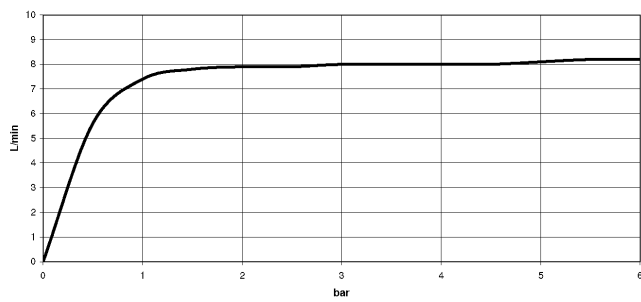

Diagramma di portata

Certificati

LGA_18255.

ETA_18983.

WRAS_2107024.