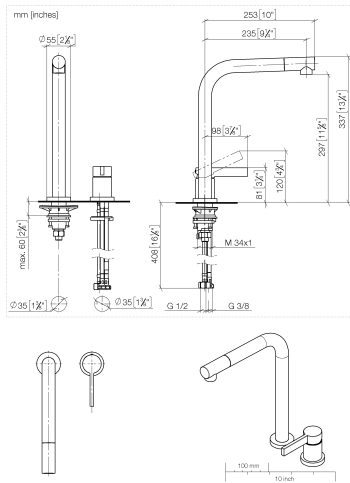

32 800 790

- sporgenza 235 mm
- bocca girevole 360°
- bocca con terminale girevole di 20°
- Getto con aria
- altezza rubinetteria 337 mm
- altezza fino al rompigitto 297 mm
- rosette separate Ø 55mm
- diametro foro rubinetteria 35 mm
- diametro foro miscelatore monocomando 35 mm
- portata max 8 l/min a una pressione idraulica di 3 bar
- senza piombo
- Questo prodotto può aiutare un edificio a soddisfare i requisiti dei Green Building Rating Systems, ad es. LEED®, BREEAM®, DGNB

Prodotti complementari

Comando piletta ad eccentrico con manopola con manopola - Platinato

10 710 970-08

Prodotti complementari

Dispenser con rosetta - Platinato

82 444 970-08

32 800 790

Diagramma di portata

N.	Codice articolo	Denominazione	Quantità necessaria	Tempo di produzione
1	90 23 01 026 07-08	rompigetto	1	40
2	09 24 04 164 10-08	ugello	1	40
3	09 14 10 100 90	guarnizione	1	2
4	09 31 11 044 90	perno	2	2
5	09 24 04 163 10-08	ugello	1	60
6	90 28 22 188 00-08	bocca di erogazione	1	40
7	09 27 79 001-08	rosetta	1	40
8	09 14 10 102 90	guarnizione	2	2
9	04 23 10 044 01 90	set di fissaggio	1	2
10	09 30 01 094 10-08	adattatore	1	40
11	04 24 04 166 10 90	ugello	1	2
12	90 14 20 002 00 90	guarnizione	1	2
13	90 31 20 109 00 90	tappo	1	2
14	90 31 11 030 00 90	perno	1	2
15	09 20 79 040-08	manopola	1	40
16	09 24 04 141-08	dado	1	40
17	90 28 10 148 00 90	accessori	1	2
18	90 15 05 061 00 90	cartuccia	1	60
19	09 28 10 111-08	rosetta	1	40
20	04 30 11 038 00 90	set di fissaggio	1	2
21	09 31 11 011 90	perno	1	2
22	04 30 04 104 00 90	flessibile	2	2
23	04 30 04 019 00 90	flessibile	1	2
24	12 802 970 90	Set di prolunga -	1	60