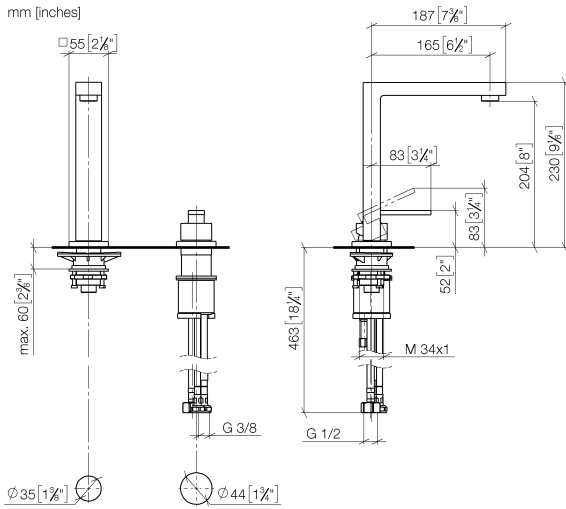

# LOT BAR TAP Miscelatore monocomando a due fori con rosette separate - Platinato spazzolato

LOT

32 805 680

- sporgenza 165 mm
- bocca girevole 360°
- Getto con aria
- altezza rubinetteria 230 mm
- altezza fino al regolatore del getto laminare 205 mm
- rosetta separata 55 x 55 mm
- diametro foro rubinetteria 35 mm
- diametro foro miscelatore monocomando 44 mm
- portata max 8 l/min a una pressione idraulica di 3 bar
- senza piombo
- Questo prodotto può aiutare un edificio a soddisfare i requisiti dei Green Building Rating Systems, ad es. LEED®, BREEAM®, DGNB

## Prodotti complementari

**Comando piletta ad eccentrico con manopola con manopola - Platinato spazzolato** 10 711 970-06

## Prodotti complementari

**Dispenser con rosetta - Platinato spazzolato** 82 439 970-06

32 805 680

mm [inches]

**Diagramma di portata**

**Certificati**

GDV\_0400283.

WRAS\_1909073.

LGA\_18887.

ETA\_18986.

32 805 680  
Parts for other  
finishes can be found  
here: Cromato

**Elenco delle parti di ricambio**

N.	Codice articolo	Denominazione	Quantità necessaria	Tempo di produzione
1	90 11 06 192 04-06	bocca di erogazione	1	10
2	04 23 10 044 01 90	set di fissaggio	1	2
3	90 27 78 023 00-06	rosetta	1	10
4	09 30 30 057 90	vite	1	2
5	09 30 11 028 90	rondella	1	2
6	90 14 10 077 00 90	guarnizione	1	2
7	04 24 04 166 10 90	ugello	1	2
8	90 14 20 002 00 90	guarnizione	1	2
9	90 20 78 040 00-06	manopola	1	10
10	09 24 04 142-06	dado	1	10
11	09 14 10 037 90	guarnizione	1	2
12	90 15 05 045 00 90	cartuccia	1	2
13	09 30 01 100 10 90	bussola	1	2
14	09 27 78 007-06	rosetta	1	10
15	04 30 11 038 02 90	set di fissaggio	1	2
16	09 31 11 011 90	perno	1	2
17	09 18 40 079 90	bussola	1	2
18	04 30 04 104 00 90	flessibile	2	2
19	04 30 04 019 00 90	flessibile	1	2
20	12 802 970 90	Set di prolunga -	1	60