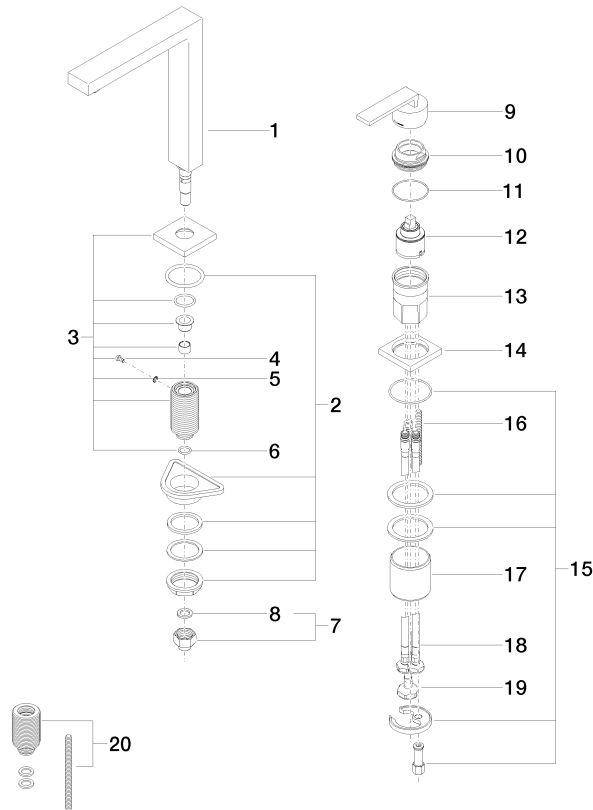

# LOT BAR TAP Miscelatore monocomando a due fori con rosette separate - Platinato spazzolato

LOT

32 805 680

- sporgenza 165 mm
- bocca girevole 360°
- Getto con aria
- altezza rubinetteria 230 mm
- altezza fino al regolatore del getto laminare 205 mm
- rosetta separata 55 x 55 mm
- diametro foro rubinetteria 35 mm
- diametro foro miscelatore monocomando 44 mm
- portata max 8 l/min a una pressione idraulica di 3 bar
- senza piombo
- Questo prodotto può aiutare un edificio a soddisfare i requisiti dei Green Building Rating Systems, ad es. LEED®, BREEAM®, DGNB

## Prodotti complementari

**Comando piletta ad eccentrico con manopola con manopola - Platinato spazzolato** 10 711 970-06

## Prodotti complementari

**Dispenser con rosetta - Platinato spazzolato** 82 439 970-06

32 805 680

mm [inches]

**Diagramma di portata**

**Certificati**

GDV\_0400283.

WRAS\_1909073.

LGA\_18887.

ETA\_18986.

32 805 680  
Parts for other  
finishes can be found  
here: Cromato

**Elenco delle parti di ricambio**

N.	Codice articolo	Denominazione	Quantità necessaria	Tempo di produzione
1	90 11 06 192 04-06	bocca di erogazione	1	10
2	04 23 10 044 01 90	set di fissaggio	1	2
3	90 27 78 023 00-06	rosetta	1	10
4	09 30 30 057 90	vite	1	2
5	09 30 11 028 90	rondella	1	2
6	90 14 10 077 00 90	guarnizione	1	2
7	04 24 04 166 10 90	ugello	1	2
8	90 14 20 002 00 90	guarnizione	1	2
9	90 20 78 040 00-06	manopola	1	10
10	09 24 04 142-06	dado	1	10
11	09 14 10 037 90	guarnizione	1	2
12	90 15 05 045 00 90	cartuccia	1	2
13	09 30 01 100 10 90	bussola	1	2
14	09 27 78 007-06	rosetta	1	10
15	04 30 11 038 02 90	set di fissaggio	1	2
16	09 31 11 011 90	perno	1	2
17	09 18 40 079 90	bussola	1	2
18	04 30 04 104 00 90	flessibile	2	2
19	04 30 04 019 00 90	flessibile	1	2
20	12 802 970 90	Set di prolunga -	1	60