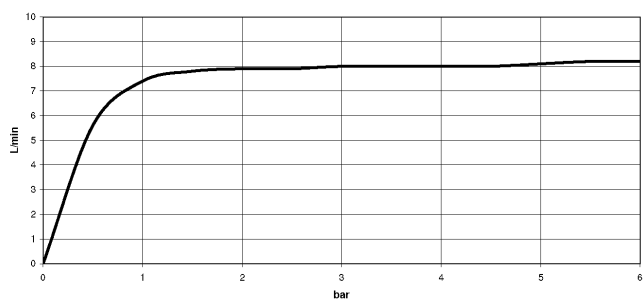

LOT BAR TAP Miscelatore monocomando a due fori con rosette separate - Platinato

LOT

32 805 680

- sporgenza 165 mm
- bocca girevole 360°
- Getto con aria
- altezza rubinetteria 230 mm
- altezza fino al regolatore del getto laminare 205 mm
- rosetta separata 55 x 55 mm
- diametro foro rubinetteria 35 mm
- diametro foro miscelatore monocomando 44 mm
- portata max 8 l/min a una pressione idraulica di 3 bar
- senza piombo
- Questo prodotto può aiutare un edificio a soddisfare i requisiti dei Green Building Rating Systems, ad es. LEED®, BREEAM®, DGNB

Prodotti complementari

Dispenser con rosetta - Platinato 82 439 970-08

Prodotti complementari

Comando piletta ad eccentrico con manopola con manopola - Platinato 10 711 970-08

32 805 680

mm [inches]

Diagramma di portata