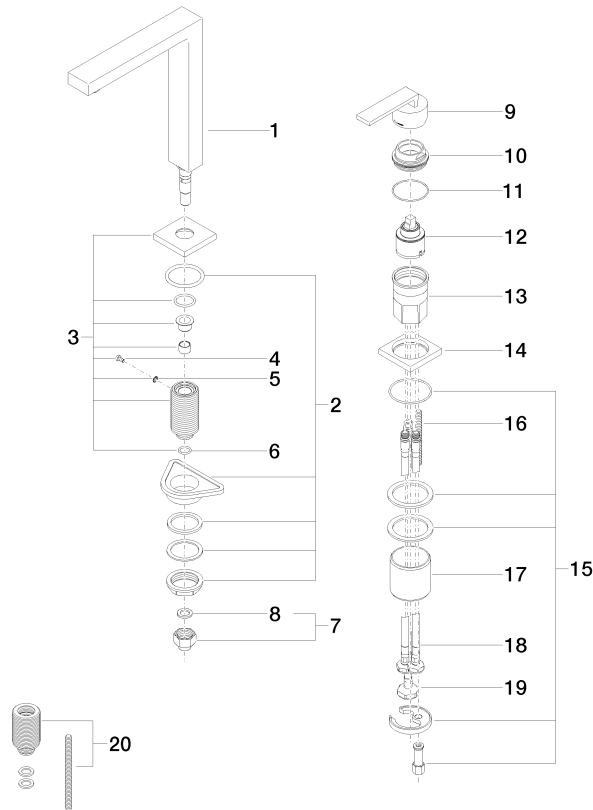

LOT BAR TAP Miscelatore monocomando a due fori con rosette separate - Platinato

LOT

32 805 680

- sporgenza 165 mm
- bocca girevole 360°
- Getto con aria
- altezza rubinetteria 230 mm
- altezza fino al regolatore del getto laminare 205 mm
- rosetta separata 55 x 55 mm
- diametro foro rubinetteria 35 mm
- diametro foro miscelatore monocomando 44 mm
- portata max 8 l/min a una pressione idraulica di 3 bar
- senza piombo
- Questo prodotto può aiutare un edificio a soddisfare i requisiti dei Green Building Rating Systems, ad es. LEED®, BREEAM®, DGNB

Prodotti complementari

Dispenser con rosetta - Platinato 82 439 970-08

Prodotti complementari

Comando piletta ad eccentrico con manopola con manopola - Platinato 10 711 970-08

32 805 680

mm [inches]

Diagramma di portata

Certificati

GDV_0400283.

WRAS_1909073.

LGA_18887.

ETA_18986.

32 805 680
Parts for other
finishes can be found
here: Cromato

Elenco delle parti di ricambio

N.	Codice articolo	Denominazione	Quantità necessaria	Tempo di produzione
1	90 11 06 192 04-08	bocca di erogazione	1	40
2	04 23 10 044 01 90	set di fissaggio	1	2
3	90 27 78 023 00-08	rosetta	1	40
4	09 30 30 057 90	vite	1	2
5	09 30 11 028 90	rondella	1	2
6	90 14 10 077 00 90	guarnizione	1	2
7	04 24 04 166 10 90	ugello	1	2
8	90 14 20 002 00 90	guarnizione	1	2
9	90 20 78 040 00-08	manopola	1	40
10	09 24 04 142-08	dado	1	60
11	09 14 10 037 90	guarnizione	1	2
12	90 15 05 045 00 90	cartuccia	1	2
13	09 30 01 100 10 90	bussola	1	2
14	09 27 78 007-08	rosetta	1	60
15	04 30 11 038 02 90	set di fissaggio	1	2
16	09 31 11 011 90	perno	1	2
17	09 18 40 079 90	bussola	1	2
18	04 30 04 104 00 90	flessibile	2	2
19	04 30 04 019 00 90	flessibile	1	2
20	12 802 970 90	Set di prolunga -	1	60