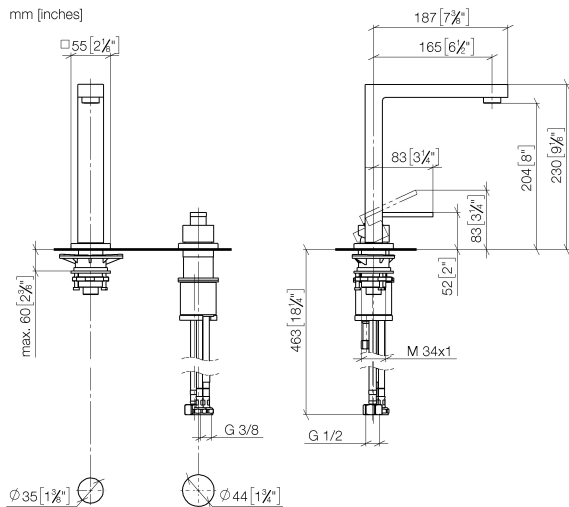

LOT BAR TAP Miscelatore monocomando a due fori con rosette separate - Platinato

LOT

32 805 680

- sporgenza 165 mm
- bocca girevole 360°
- Getto con aria
- altezza rubinetteria 230 mm
- altezza fino al regolatore del getto laminare 205 mm
- rosetta separata 55 x 55 mm
- diametro foro rubinetteria 35 mm
- diametro foro miscelatore monocomando 44 mm
- portata max 8 l/min a una pressione idraulica di 3 bar
- senza piombo
- Questo prodotto può aiutare un edificio a soddisfare i requisiti dei Green Building Rating Systems, ad es. LEED®, BREEAM®, DGNB

Prodotti complementari

Dispenser con rosetta - Platinato 82 439 970-08

Prodotti complementari

Comando piletta ad eccentrico con manopola con manopola - Platinato 10 711 970-08

32 805 680

mm [inches]

Diagramma di portata

Certificati

GDV_0400283.

WRAS_1909073.

LGA_18887.

ETA_18986.

32 805 680
Parts for other
finishes can be found
here: Cromato

Elenco delle parti di ricambio

N.	Codice articolo	Denominazione	Quantità necessaria	Tempo di produzione
1	90 11 06 192 04-08	bocca di erogazione	1	40
2	04 23 10 044 01 90	set di fissaggio	1	2
3	90 27 78 023 00-08	rosetta	1	40
4	09 30 30 057 90	vite	1	2
5	09 30 11 028 90	rondella	1	2
6	90 14 10 077 00 90	guarnizione	1	2
7	04 24 04 166 10 90	ugello	1	2
8	90 14 20 002 00 90	guarnizione	1	2
9	90 20 78 040 00-08	manopola	1	40
10	09 24 04 142-08	dado	1	60
11	09 14 10 037 90	guarnizione	1	2
12	90 15 05 045 00 90	cartuccia	1	2
13	09 30 01 100 10 90	bussola	1	2
14	09 27 78 007-08	rosetta	1	60
15	04 30 11 038 02 90	set di fissaggio	1	2
16	09 31 11 011 90	perno	1	2
17	09 18 40 079 90	bussola	1	2
18	04 30 04 104 00 90	flessibile	2	2
19	04 30 04 019 00 90	flessibile	1	2
20	12 802 970 90	Set di prolunga -	1	60