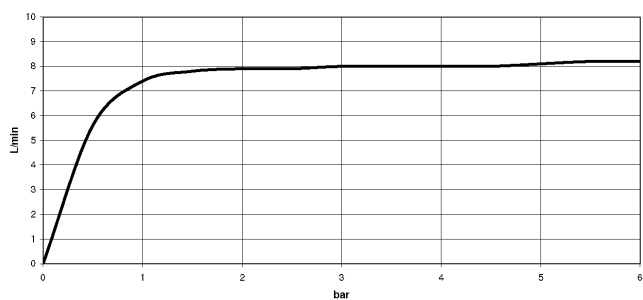

Diagramma di portata

Certificati

GDV_0400283.

LGA_18887.