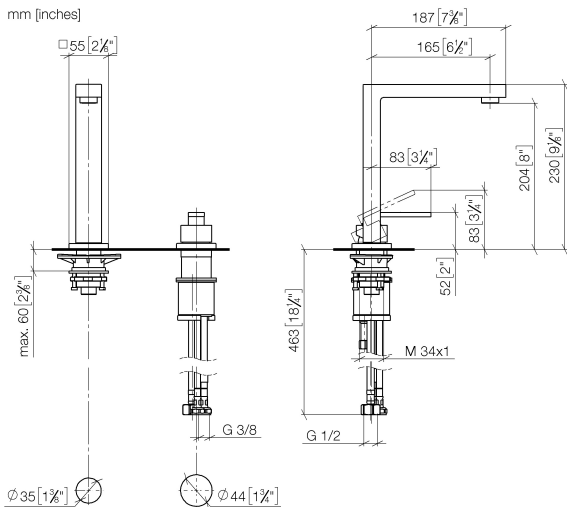

LOT BAR TAP Miscelatore monocomando a due fori con rosette separate - Dark Chrome

LOT

32 805 680

- sporgenza 165 mm
- bocca girevole 360°
- Getto con aria
- altezza rubinetteria 230 mm
- altezza fino al regolatore del getto laminare 205 mm
- rosetta separata 55 x 55 mm
- diametro foro rubinetteria 35 mm
- diametro foro miscelatore monocomando 44 mm
- portata max 8 l/min a una pressione idraulica di 3 bar
- senza piombo
- Questo prodotto può aiutare un edificio a soddisfare i requisiti dei Green Building Rating Systems, ad es. LEED®, BREEAM®, DGNB

Prodotti complementari

Comando piletta ad eccentrico con manopola con manopola - Dark Chrome

10 711 970-19

Prodotti complementari

Dispenser con rosetta - Dark Chrome

82 439 970-19

32 805 680

mm [inches]

Diagramma di portata

Certificati

GDV_0400283.

LGA_18887.

**LOT BAR TAP Miscelatore monocomando a due fori con rosette separate -
Dark Chrome**

LOT

32 805 680
Parts for other
finishes can be found
here: Cromato