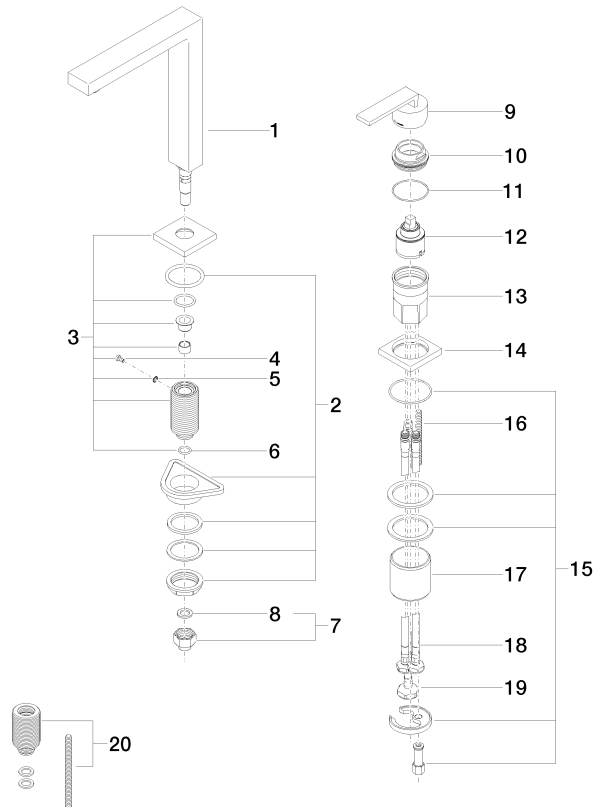

LOT BAR TAP Miscelatore monocomando a due fori con rosette separate - Champagne (Oro 22k)

LOT

32 805 680

- sporgenza 165 mm
- bocca girevole 360°
- Getto con aria
- altezza rubinetteria 230 mm
- altezza fino al regolatore del getto laminare 205 mm
- rosetta separata 55 x 55 mm
- diametro foro rubinetteria 35 mm
- diametro foro miscelatore monocomando 44 mm
- portata max 8 l/min a una pressione idraulica di 3 bar
- senza piombo
- Questo prodotto può aiutare un edificio a soddisfare i requisiti dei Green Building Rating Systems, ad es. LEED®, BREEAM®, DGNB

Prodotti complementari

Dispenser con rosetta - Champagne (Oro 22k)

82 439 970-47

Prodotti complementari

Comando pileta ad eccentrico con manopola con manopola - Champagne (Oro 22k)

10 711 970-47

32 805 680

mm [inches]

Diagramma di portata

Certificati

GDV_0400283.

LGA_18887.

32 805 680
Parts for other
finishes can be found
here: Cromato

Elenco delle parti di ricambio

N.	Codice articolo	Denominazione	Quantità necessaria	Tempo di produzione
1	90 11 06 192 04-47	bocca di erogazione	1	30
2	04 23 10 044 01 90	set di fissaggio	1	2
3	90 27 78 023 00-47	rosetta	1	30
4	09 30 30 057 90	vite	1	2
5	09 30 11 028 90	rondella	1	2
6	90 14 10 077 00 90	guarnizione	1	2
7	04 24 04 166 10 90	ugello	1	2
8	90 14 20 002 00 90	guarnizione	1	2
9	90 20 78 040 00-47	manopola	1	30
10	09 24 04 142-47	dado	1	30
11	09 14 10 037 90	guarnizione	1	2
12	90 15 05 045 00 90	cartuccia	1	2
13	09 30 01 100 10 90	bussola	1	2
14	09 27 78 007-47	rosetta	1	30
15	04 30 11 038 02 90	set di fissaggio	1	2
16	09 31 11 011 90	perno	1	2
17	09 18 40 079 90	bussola	1	2
18	04 30 04 104 00 90	flessibile	2	2
19	04 30 04 019 00 90	flessibile	1	2
20	12 802 970 90	Set di prolunga -	1	60