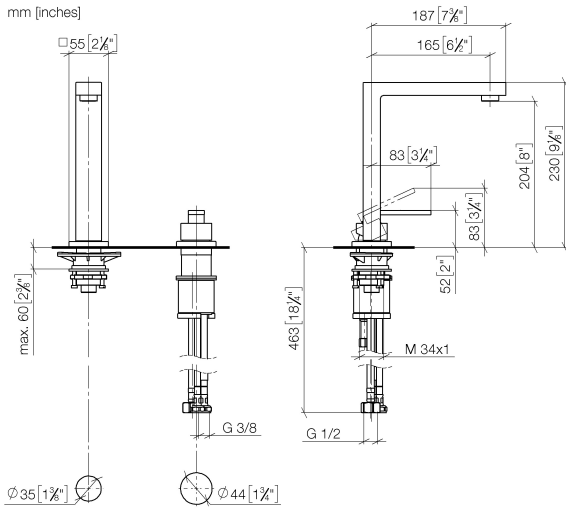

LOT BAR TAP Miscelatore monocomando a due fori con rosette separate - Champagne (Oro 22k)

LOT

32 805 680

- sporgenza 165 mm
- bocca girevole 360°
- Getto con aria
- altezza rubinetteria 230 mm
- altezza fino al regolatore del getto laminare 205 mm
- rosetta separata 55 x 55 mm
- diametro foro rubinetteria 35 mm
- diametro foro miscelatore monocomando 44 mm
- portata max 8 l/min a una pressione idraulica di 3 bar
- senza piombo
- Questo prodotto può aiutare un edificio a soddisfare i requisiti dei Green Building Rating Systems, ad es. LEED®, BREEAM®, DGNB

Prodotti complementari

Dispenser con rosetta - Champagne (Oro 22k)

82 439 970-47

Prodotti complementari

Comando pileta ad eccentrico con manopola con manopola - Champagne (Oro 22k)

10 711 970-47

32 805 680

mm [inches]

Diagramma di portata

Certificati

GDV_0400283.

LGA_18887.

32 805 680
Parts for other
finishes can be found
here: Cromato

Elenco delle parti di ricambio

N.	Codice articolo	Denominazione	Quantità necessaria	Tempo di produzione
1	90 11 06 192 04-47	bocca di erogazione	1	30
2	04 23 10 044 01 90	set di fissaggio	1	2
3	90 27 78 023 00-47	rosetta	1	30
4	09 30 30 057 90	vite	1	2
5	09 30 11 028 90	rondella	1	2
6	90 14 10 077 00 90	guarnizione	1	2
7	04 24 04 166 10 90	ugello	1	2
8	90 14 20 002 00 90	guarnizione	1	2
9	90 20 78 040 00-47	manopola	1	30
10	09 24 04 142-47	dado	1	30
11	09 14 10 037 90	guarnizione	1	2
12	90 15 05 045 00 90	cartuccia	1	2
13	09 30 01 100 10 90	bussola	1	2
14	09 27 78 007-47	rosetta	1	30
15	04 30 11 038 02 90	set di fissaggio	1	2
16	09 31 11 011 90	perno	1	2
17	09 18 40 079 90	bussola	1	2
18	04 30 04 104 00 90	flessibile	2	2
19	04 30 04 019 00 90	flessibile	1	2
20	12 802 970 90	Set di prolunga -	1	60