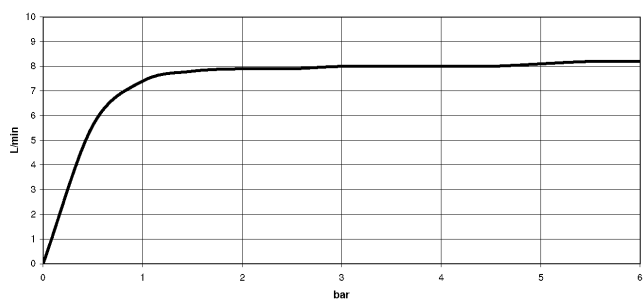

Diagramma di portata

Certificati

GDV_0400283.

WRAS_1909073.

LGA_18887.

ETA_18986.