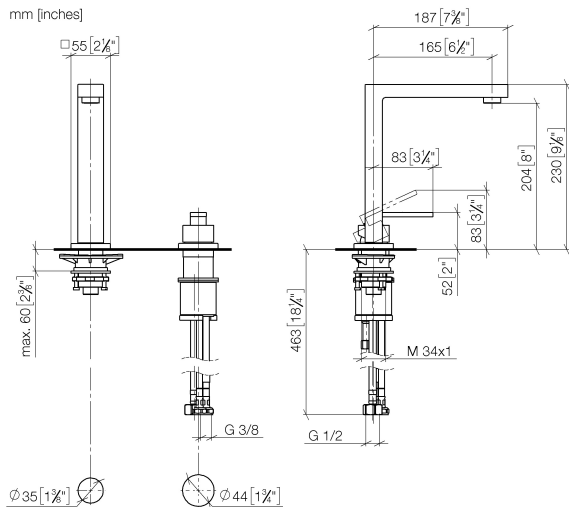

**LOT BAR TAP Miscelatore monocomando a due fori con rosette separate -  
Dark Platinum spazzolato**

LOT

32 805 680

- sporgenza 165 mm
- bocca girevole 360°
- Getto con aria
- altezza rubinetteria 230 mm
- altezza fino al regolatore del getto laminare 205 mm
- rosetta separata 55 x 55 mm
- diametro foro rubinetteria 35 mm
- diametro foro miscelatore monocomando 44 mm
- portata max 8 l/min a una pressione idraulica di 3 bar
- senza piombo
- Questo prodotto può aiutare un edificio a soddisfare i requisiti dei Green Building Rating Systems, ad es. LEED®, BREEAM®, DGNB

32 805 680

mm [inches]

**Diagramma di portata**

**Certificati**

GDV\_0400283.

WRAS\_1909073.

LGA\_18887.

ETA\_18986.

**LOT BAR TAP Miscelatore monocomando a due fori con rosette separate -  
Dark Platinum spazzolato**

LOT

32 805 680  
Parts for other  
finishes can be found  
here: Cromato

**Elenco delle parti di ricambio**

N.	Codice articolo	Denominazione	Quantità necessaria	Tempo di produzione
1	90 11 06 192 04-99	bocca di erogazione	1	30
2	04 23 10 044 01 90	set di fissaggio	1	2
3	90 27 78 023 00-99	rosetta	1	30
4	09 30 30 057 90	vite	1	2
5	09 30 11 028 90	rondella	1	2
6	90 14 10 077 00 90	guarnizione	1	2
7	04 24 04 166 10 90	ugello	1	2
8	90 14 20 002 00 90	guarnizione	1	2
9	90 20 78 040 00-99	manopola	1	30
10	09 24 04 142-99	dado	1	30
11	09 14 10 037 90	guarnizione	1	2
12	90 15 05 045 00 90	cartuccia	1	2
13	09 30 01 100 10 90	bussola	1	2
14	09 27 78 007-99	rosetta	1	30
15	04 30 11 038 02 90	set di fissaggio	1	2
16	09 31 11 011 90	perno	1	2
17	09 18 40 079 90	bussola	1	2
18	04 30 04 104 00 90	flessibile	2	2
19	04 30 04 019 00 90	flessibile	1	2
20	12 802 970 90	Set di prolunga -	1	60