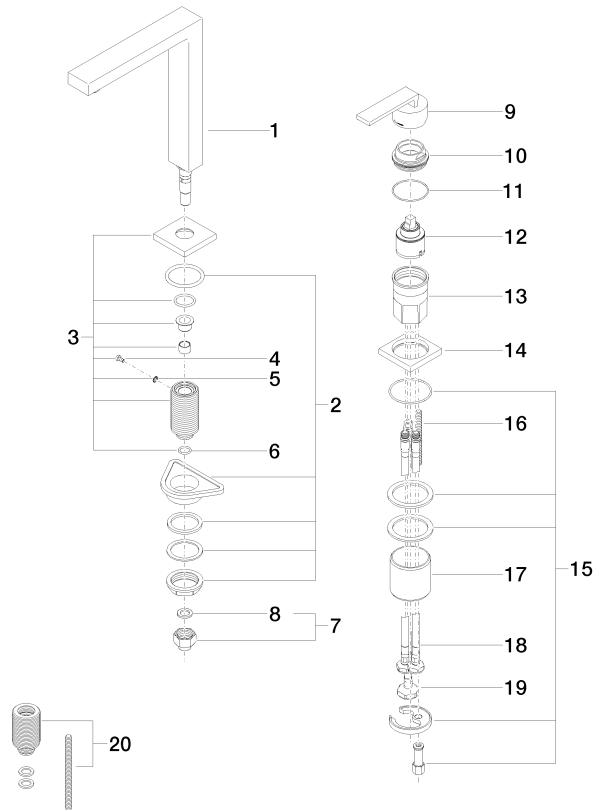

**LOT BAR TAP Miscelatore monocomando a due fori con rosette separate -  
Dark Platinum spazzolato**

LOT

32 805 680

- sporgenza 165 mm
- bocca girevole 360°
- Getto con aria
- altezza rubinetteria 230 mm
- altezza fino al regolatore del getto laminare 205 mm
- rosetta separata 55 x 55 mm
- diametro foro rubinetteria 35 mm
- diametro foro miscelatore monocomando 44 mm
- portata max 8 l/min a una pressione idraulica di 3 bar
- senza piombo
- Questo prodotto può aiutare un edificio a soddisfare i requisiti dei Green Building Rating Systems, ad es. LEED®, BREEAM®, DGNB

32 805 680

mm [inches]

**Diagramma di portata**

**Certificati**

GDV\_0400283.

WRAS\_1909073.

LGA\_18887.

ETA\_18986.

**LOT BAR TAP Miscelatore monocomando a due fori con rosette separate -  
Dark Platinum spazzolato**

LOT

32 805 680  
Parts for other  
finishes can be found  
here: Cromato

**Elenco delle parti di ricambio**

N.	Codice articolo	Denominazione	Quantità necessaria	Tempo di produzione
1	90 11 06 192 04-99	bocca di erogazione	1	30
2	04 23 10 044 01 90	set di fissaggio	1	2
3	90 27 78 023 00-99	rosetta	1	30
4	09 30 30 057 90	vite	1	2
5	09 30 11 028 90	rondella	1	2
6	90 14 10 077 00 90	guarnizione	1	2
7	04 24 04 166 10 90	ugello	1	2
8	90 14 20 002 00 90	guarnizione	1	2
9	90 20 78 040 00-99	manopola	1	30
10	09 24 04 142-99	dado	1	30
11	09 14 10 037 90	guarnizione	1	2
12	90 15 05 045 00 90	cartuccia	1	2
13	09 30 01 100 10 90	bussola	1	2
14	09 27 78 007-99	rosetta	1	30
15	04 30 11 038 02 90	set di fissaggio	1	2
16	09 31 11 011 90	perno	1	2
17	09 18 40 079 90	bussola	1	2
18	04 30 04 104 00 90	flessibile	2	2
19	04 30 04 019 00 90	flessibile	1	2
20	12 802 970 90	Set di prolunga -	1	60