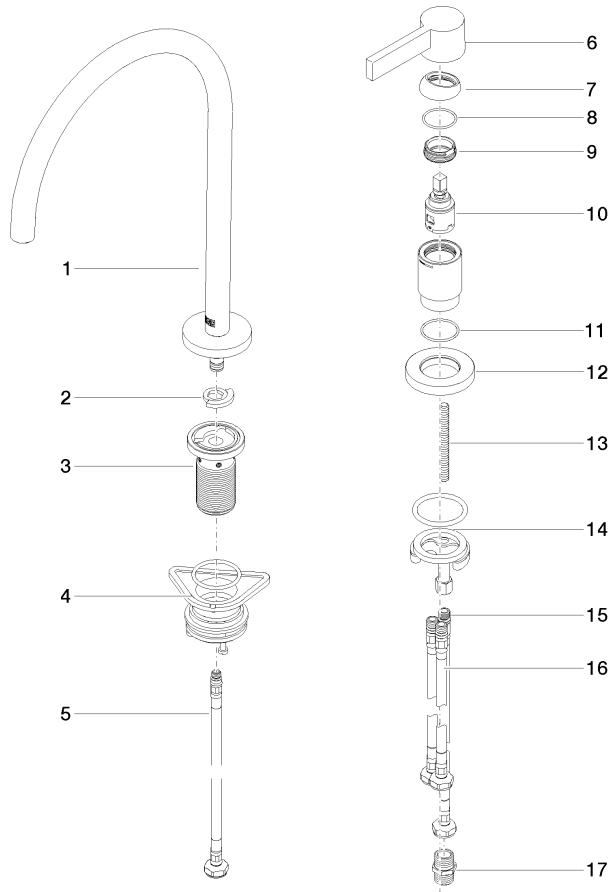

Comando posizionabile liberamente.

	Platinato	32 815 875-08
	Cromato	32 815 875-00
	Platinato spazzolato	32 815 875-06
	Ottone (Oro 23k)	32 815 875-09
	Dark Chrome	32 815 875-19
	Ottone spazzolato (Oro 23k)	32 815 875-28
	Nero opaco	32 815 875-33
	Champagne spazzolato (Oro 22k)	32 815 875-46
	Champagne (Oro 22k)	32 815 875-47
	Cromo spazzolato	32 815 875-93
	Dark Platinum spazzolato	32 815 875-99

Prodotti complementari

Set limitazione di giro - 12 820 970 90

Prodotti complementari

**Comando piletta ad eccentrico con manopola con manopola -
Platinato** 10 710 970-08

Prodotti complementari

Dispenser con rosetta - Platinato 82 444 970-08

32 815 875

mm [inches]

1:5

Diagramma di portata

Certificati

LGA_38639.

WRAS_240102014.

32 815 875

Elenco delle parti di ricambio

N.	Codice articolo	Denominazione	Quantità necessaria	Tempo di produzione
1	90 28 22 377 00-08	bocca di erogazione	1	-
Il pezzo di ricambio non può più essere ordinato, si prega di ordinare l'articolo sostitutivo				
2	12 820 970 90	Set limitazione di giro -	1	2
3	90 30 01 299 00 90	Albero	1	2
4	04 23 10 044 08 90	set di fissaggio	1	2
5	04 30 04 100 00 90	flessibile	1	2
6	90 20 87 003 00-08	manopola	1	-
Il pezzo di ricambio non può più essere ordinato, si prega di ordinare l'articolo sostitutivo				
7	09 28 30 026-08	copertura	1	40
8	09 14 10 091 90	guarnizione	1	2
9	09 24 04 266 90	dado	1	2
10	90 15 05 042 00 90	cartuccia	1	2
11	09 14 10 110 90	guarnizione	1	2
12	09 27 97 040-08	rosetta	1	40
13	09 31 11 011 90	perno	1	2
14	04 30 11 085 97 90	set di fissaggio	1	2
15	04 30 04 104 00 90	flessibile	1	2
16	04 30 04 105 00 90	flessibile	2	2
17	90 24 03 250 00 90	ugello	1	2