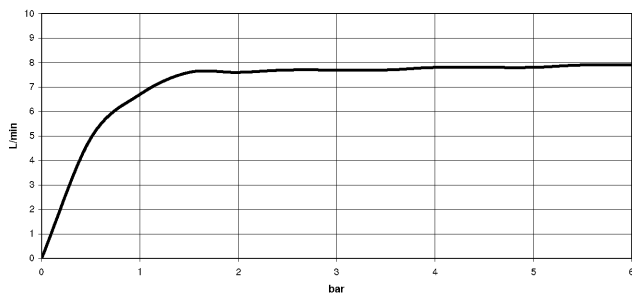

32 815 875

mm [inches]

1:5

Diagramma di portata

Certificati

LGA_38639.

WRAS_240102014.

32 815 875