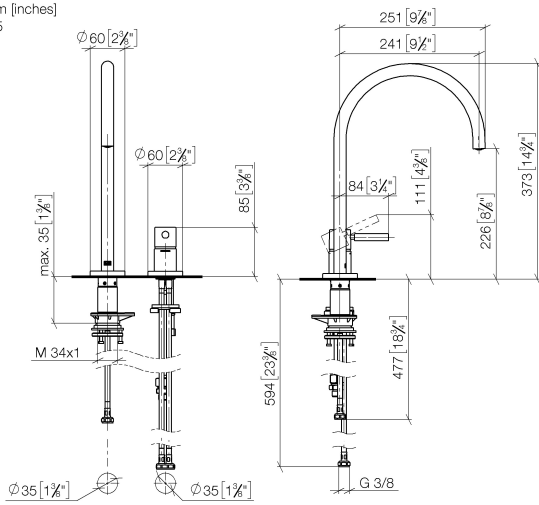

Prodotti complementari

Set limitazione di giro - 12 820 970 90

Prodotti complementari

**Comando piletta ad eccentrico con manopola con manopola -
Platinato** 10 710 970-08

Prodotti complementari

Dispenser con rosetta - Platinato 82 444 970-08

32 815 875

mm [inches]

1:5

Diagramma di portata

Certificati

LGA_38639.

WRAS_240102014.

32 815 875

Elenco delle parti di ricambio

N.	Codice articolo	Denominazione	Quantità necessaria	Tempo di produzione
1	90 28 22 377 00-08	bocca di erogazione	1	-
Il pezzo di ricambio non può più essere ordinato, si prega di ordinare l'articolo sostitutivo				
2	12 820 970 90	Set limitazione di giro -	1	2
3	90 30 01 299 00 90	Albero	1	2
4	04 23 10 044 08 90	set di fissaggio	1	2
5	04 30 04 100 00 90	flessibile	1	2
6	90 20 87 003 00-08	manopola	1	-
Il pezzo di ricambio non può più essere ordinato, si prega di ordinare l'articolo sostitutivo				
7	09 28 30 026-08	copertura	1	40
8	09 14 10 091 90	guarnizione	1	2
9	09 24 04 266 90	dado	1	2
10	90 15 05 042 00 90	cartuccia	1	2
11	09 14 10 110 90	guarnizione	1	2
12	09 27 97 040-08	rosetta	1	40
13	09 31 11 011 90	perno	1	2
14	04 30 11 085 97 90	set di fissaggio	1	2
15	04 30 04 104 00 90	flessibile	1	2
16	04 30 04 105 00 90	flessibile	2	2
17	90 24 03 250 00 90	ugello	1	2