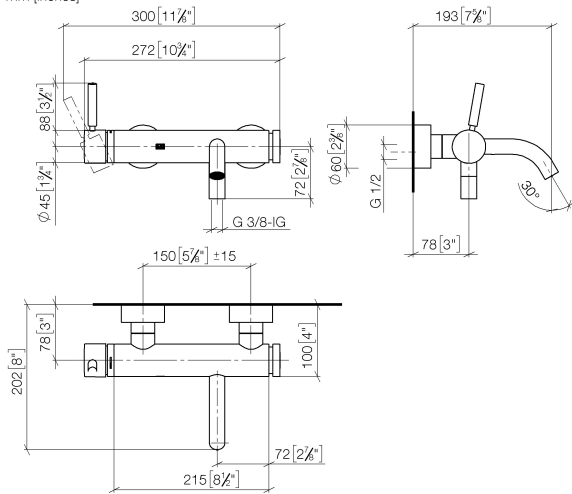

**META Miscelatore monocomando vasca montaggio a muro senza doccetta -
Dark Chrome**

META

33 200 660

- sporgenza 202 mm
- Getto circolare
- deviatore automatico vasca/doccia
- uscita doccetta 3/8"
- rosette scorrevoli Ø 60 mm
- ingresso 1/2"
- Interasse 150 mm ± 15 mm
- portata max 14 l/min a una pressione idraulica di 3 bar

33 200 660
mm [inches]

Diagramma di portata

Certificati

LGA_29687.

WRAS_2207043.

META Miscelatore monocomando vasca montaggio a muro senza doccetta -
Dark Chrome

META

33 200 660
Parts for other
finishes can be found
here: Cromato