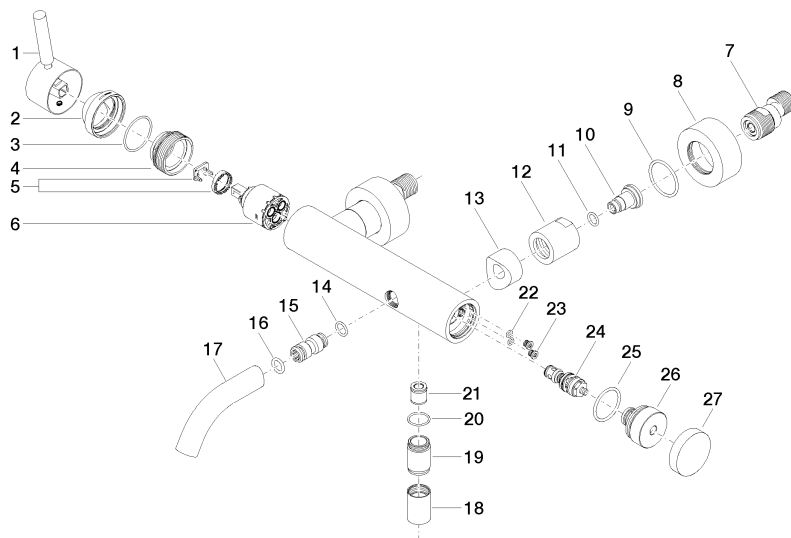

**META Miscelatore monocomando vasca montaggio a muro senza doccetta -
Light Gold**

META

33 200 660

- sporgenza 202 mm
- Getto circolare
- deviatore automatico vasca/doccia
- uscita doccetta 3/8"
- rosette scorrevoli Ø 60 mm
- ingresso 1/2"
- Interasse 150 mm ± 15 mm
- portata max 14 l/min a una pressione idraulica di 3 bar

33 200 660
mm [inches]

Diagramma di portata

Certificati

LGA_29687.

**META Miscelatore monocomando vasca montaggio a muro senza doccetta -
Light Gold**

META

33 200 660
Parts for other
finishes can be found
here: Cromato

**META Miscelatore monocomando vasca montaggio a muro senza doccetta -
Light Gold**

META

33 200 660

Elenco delle parti di ricambio

N.	Codice articolo	Denominazione	Quantità necessaria	Tempo di produzione
1	90 20 66 007 00-26	manopola	1	30
2	09 28 30 032-26	copertura	1	60
3	09 14 10 102 90	guarnizione	1	2
4	09 24 04 296 90	dado	1	2
5	90 28 10 148 00 90	accessori	1	2
6	90 15 05 064 00 90	cartuccia	1	2
7	04 11 04 030 00 90	attacco	2	2
8	09 27 62 004-26	rosetta	2	60
9	09 14 10 119 90	guarnizione	2	2
10	09 29 05 005 20 90	ugello	2	60
11	09 14 10 008 90	guarnizione	2	2
12	09 23 10 048-26	dado	2	60
13	09 18 40 059-26	bussola	2	60
14	09 14 10 003 90	guarnizione	1	2
15	09 24 04 043 90	ugello	1	2
16	90 14 10 011 00 90	guarnizione	1	2
17	90 11 06 213 00-26	bocca di erogazione	1	-
Il pezzo di ricambio non può più essere ordinato, si prega di ordinare l'articolo sostitutivo				
18	90 21 02 069 00-26	copertura	1	30
19	09 24 03 115 20-26	ugello	1	60
20	90 14 10 032 00 90	guarnizione	1	2
21	90 23 01 141 00 90	valvola di non ritorno	1	2
22	09 14 10 001 90	guarnizione	2	2
23	09 30 30 113 20 90	vite	2	2
24	90 31 09 032 00-26	deviatore	1	-
Il pezzo di ricambio non può più essere ordinato, si prega di ordinare l'articolo sostitutivo				
25	09 14 10 101 90	guarnizione	1	2
26	09 21 10 035 20-26	ugello	1	60
27	09 20 62 031-26	manopola	1	60