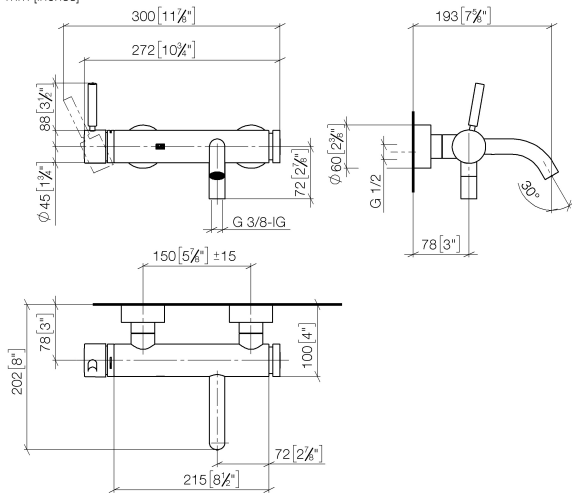

**META Miscelatore monocomando vasca montaggio a muro senza doccetta -
Light Gold**

META

33 200 660

- sporgenza 202 mm
- Getto circolare
- deviatore automatico vasca/doccia
- uscita doccetta 3/8"
- rosette scorrevoli Ø 60 mm
- ingresso 1/2"
- Interasse 150 mm ± 15 mm
- portata max 14 l/min a una pressione idraulica di 3 bar

33 200 660
mm [inches]

Diagramma di portata

Certificati

LGA_29687.

**META Miscelatore monocomando vasca montaggio a muro senza doccetta -
Light Gold**

META

33 200 660
Parts for other
finishes can be found
here: Cromato

**META Miscelatore monocomando vasca montaggio a muro senza doccetta -
Light Gold**

META

33 200 660

Elenco delle parti di ricambio

N.	Codice articolo	Denominazione	Quantità necessaria	Tempo di produzione
1	90 20 66 007 00-26	manopola	1	30
2	09 28 30 032-26	copertura	1	60
3	09 14 10 102 90	guarnizione	1	2
4	09 24 04 296 90	dado	1	2
5	90 28 10 148 00 90	accessori	1	2
6	90 15 05 064 00 90	cartuccia	1	2
7	04 11 04 030 00 90	attacco	2	2
8	09 27 62 004-26	rosetta	2	60
9	09 14 10 119 90	guarnizione	2	2
10	09 29 05 005 20 90	ugello	2	60
11	09 14 10 008 90	guarnizione	2	2
12	09 23 10 048-26	dado	2	60
13	09 18 40 059-26	bussola	2	60
14	09 14 10 003 90	guarnizione	1	2
15	09 24 04 043 90	ugello	1	2
16	90 14 10 011 00 90	guarnizione	1	2
17	90 11 06 213 00-26	bocca di erogazione	1	-
Il pezzo di ricambio non può più essere ordinato, si prega di ordinare l'articolo sostitutivo				
18	90 21 02 069 00-26	copertura	1	30
19	09 24 03 115 20-26	ugello	1	60
20	90 14 10 032 00 90	guarnizione	1	2
21	90 23 01 141 00 90	valvola di non ritorno	1	2
22	09 14 10 001 90	guarnizione	2	2
23	09 30 30 113 20 90	vite	2	2
24	90 31 09 032 00-26	deviatore	1	-
Il pezzo di ricambio non può più essere ordinato, si prega di ordinare l'articolo sostitutivo				
25	09 14 10 101 90	guarnizione	1	2
26	09 21 10 035 20-26	ugello	1	60
27	09 20 62 031-26	manopola	1	60