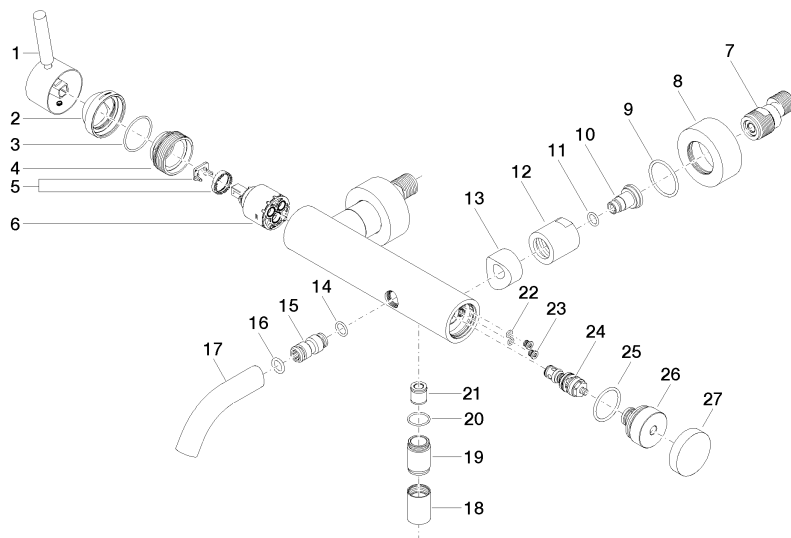

**META Miscelatore monocomando vasca montaggio a muro senza doccetta -  
Light Gold spazzolato**

META

33 200 660

- sporgenza 202 mm
- Getto circolare
- deviatore automatico vasca/doccia
- uscita doccetta 3/8"
- rosette scorrevoli Ø 60 mm
- ingresso 1/2"
- Interasse 150 mm ± 15 mm
- portata max 14 l/min a una pressione idraulica di 3 bar

33 200 660  
mm [inches]

**Diagramma di portata**

**Certificati**

LGA\_29687.

**META Miscelatore monocomando vasca montaggio a muro senza doccetta -  
Light Gold spazzolato**

META

33 200 660  
Parts for other  
finishes can be found  
here: [Cromato](#)

**META Miscelatore monocomando vasca montaggio a muro senza doccetta -  
Light Gold spazzolato**

META

33 200 660

**Elenco delle parti di ricambio**

<b>N.</b>	<b>Codice articolo</b>	<b>Denominazione</b>	<b>Quantità necessaria</b>	<b>Tempo di produzione</b>
1	90 20 66 007 00-27	manopola	1	30
2	09 28 30 032-27	copertura	1	60
3	09 14 10 102 90	guarnizione	1	2
4	09 24 04 296 90	dado	1	2
5	90 28 10 148 00 90	accessori	1	2
6	90 15 05 064 00 90	cartuccia	1	2
7	04 11 04 030 00 90	attacco	2	2
8	09 27 62 004-27	rosetta	2	60
9	09 14 10 119 90	guarnizione	2	2
10	09 29 05 005 20 90	ugello	2	60
11	09 14 10 008 90	guarnizione	2	2
12	09 23 10 048-27	dado	2	60
13	09 18 40 059-27	bussola	2	60
14	09 14 10 003 90	guarnizione	1	2
15	09 24 04 043 90	ugello	1	2
16	90 14 10 011 00 90	guarnizione	1	2
17	90 11 06 213 00-27	bocca di erogazione	1	-
Il pezzo di ricambio non può più essere ordinato, si prega di ordinare l'articolo sostitutivo				
18	90 21 02 069 00-27	copertura	1	30
19	09 24 03 115 20-27	ugello	1	60
20	90 14 10 032 00 90	guarnizione	1	2
21	90 23 01 141 00 90	valvola di non ritorno	1	2
22	09 14 10 001 90	guarnizione	2	2
23	09 30 30 113 20 90	vite	2	2
24	90 31 09 032 00-27	deviatore	1	-
Il pezzo di ricambio non può più essere ordinato, si prega di ordinare l'articolo sostitutivo				
25	09 14 10 101 90	guarnizione	1	2
26	09 21 10 035 20-27	ugello	1	60
27	09 20 62 031-27	manopola	1	60