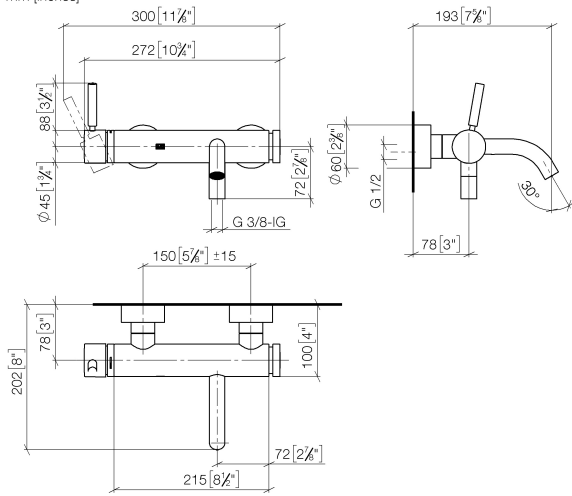

**META Miscelatore monocomando vasca montaggio a muro senza doccetta -  
Light Gold spazzolato**

META

33 200 660

- sporgenza 202 mm
- Getto circolare
- deviatore automatico vasca/doccia
- uscita doccetta 3/8"
- rosette scorrevoli Ø 60 mm
- ingresso 1/2"
- Interasse 150 mm ± 15 mm
- portata max 14 l/min a una pressione idraulica di 3 bar

33 200 660  
mm [inches]

**Diagramma di portata**

**Certificati**

LGA\_29687.

**META Miscelatore monocomando vasca montaggio a muro senza doccetta -  
Light Gold spazzolato**

META

33 200 660  
Parts for other  
finishes can be found  
here: [Cromato](#)

**META Miscelatore monocomando vasca montaggio a muro senza doccetta -  
Light Gold spazzolato**

META

33 200 660

**Elenco delle parti di ricambio**

<b>N.</b>	<b>Codice articolo</b>	<b>Denominazione</b>	<b>Quantità necessaria</b>	<b>Tempo di produzione</b>
1	90 20 66 007 00-27	manopola	1	30
2	09 28 30 032-27	copertura	1	60
3	09 14 10 102 90	guarnizione	1	2
4	09 24 04 296 90	dado	1	2
5	90 28 10 148 00 90	accessori	1	2
6	90 15 05 064 00 90	cartuccia	1	2
7	04 11 04 030 00 90	attacco	2	2
8	09 27 62 004-27	rosetta	2	60
9	09 14 10 119 90	guarnizione	2	2
10	09 29 05 005 20 90	ugello	2	60
11	09 14 10 008 90	guarnizione	2	2
12	09 23 10 048-27	dado	2	60
13	09 18 40 059-27	bussola	2	60
14	09 14 10 003 90	guarnizione	1	2
15	09 24 04 043 90	ugello	1	2
16	90 14 10 011 00 90	guarnizione	1	2
17	90 11 06 213 00-27	bocca di erogazione	1	-
Il pezzo di ricambio non può più essere ordinato, si prega di ordinare l'articolo sostitutivo				
18	90 21 02 069 00-27	copertura	1	30
19	09 24 03 115 20-27	ugello	1	60
20	90 14 10 032 00 90	guarnizione	1	2
21	90 23 01 141 00 90	valvola di non ritorno	1	2
22	09 14 10 001 90	guarnizione	2	2
23	09 30 30 113 20 90	vite	2	2
24	90 31 09 032 00-27	deviatore	1	-
Il pezzo di ricambio non può più essere ordinato, si prega di ordinare l'articolo sostitutivo				
25	09 14 10 101 90	guarnizione	1	2
26	09 21 10 035 20-27	ugello	1	60
27	09 20 62 031-27	manopola	1	60