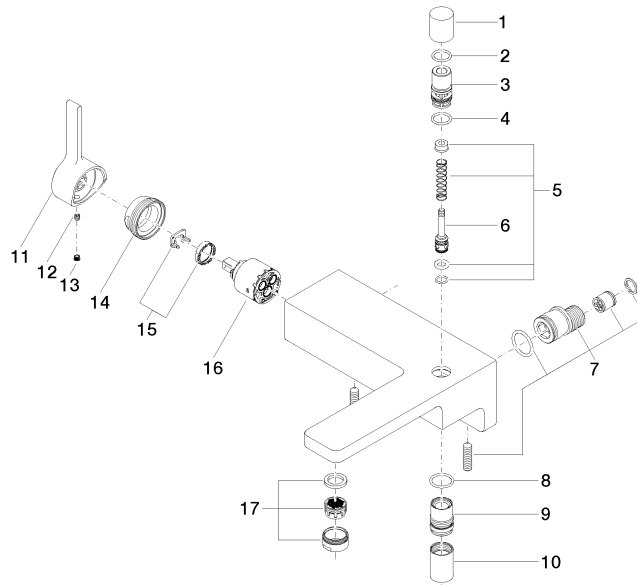

**LULU Miscelatore monocomando vasca montaggio a muro senza doccetta -
Platinato spazzolato**

LULU

33 200 710

- sporgenza 190 mm
- Getto circolare
- deviatore automatico vasca/doccia
- uscita doccetta 3/8"
- ingresso 1/2"
- Interasse 150 mm ± 10 mm
- portata max 17,8 l/min a una pressione idraulica di 3 bar

Sistema di sicurezza antiriflusso.

	Platinato spazzolato	33 200 710-06
	Cromato	33 200 710-00

33 200 710

mm [inches]

Diagramma di portata

Certificati

LGA_9961.

Belgaqua_21-376-
27_1.

33 200 710

Parts for other
finishes can be found
here: Cromato

Elenco delle parti di ricambio

N.	Codice articolo	Denominazione	Quantità necessaria	Tempo di produzione
1	09 20 71 031-06	manopola	1	10
2	90 14 10 033 00 90	guarnizione	1	2
3	09 21 34 080-06	ugello	1	10
4	90 14 10 055 00 90	guarnizione	1	2
5	90 16 02 023 00 90	molla	1	2
6	09 31 09 094 20-06	astina	1	10
7	90 11 04 042 00 90	attacco	2	2
8	09 14 10 122 90	guarnizione	1	2
9	09 24 03 129-06	ugello	1	60
10	90 21 02 069 00-06	copertura	1	10
11	09 20 71 001-06	manopola	1	60
12	90 31 11 030 00 90	perno	1	2
13	90 31 20 109 00 90	tappo	1	2
14	09 24 04 141-06	dado	1	10
15	90 28 10 148 00 90	accessori	1	2
16	90 15 05 064 00 90	cartuccia	1	2
17	90 23 01 118 00-06	rompigetto	1	10