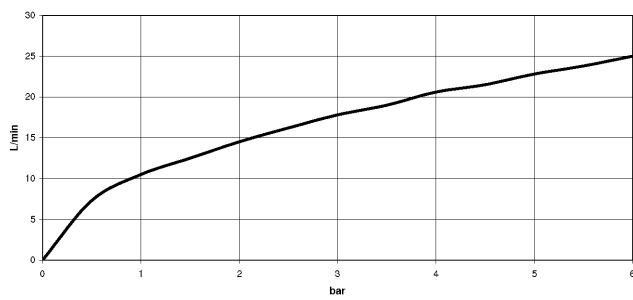

Sistema di sicurezza antiriflusso.

	Platinato spazzolato	33 200 710-06
	Cromato	33 200 710-00

33 200 710

mm [inches]

Diagramma di portata

Certificati

LGA_9961.

Belgaqua_21-376-
27_1.