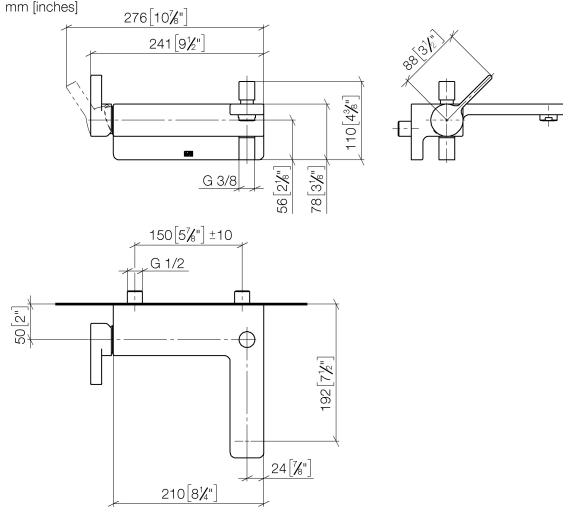

**LULU Miscelatore monocomando vasca montaggio a muro senza doccetta -
Platinato spazzolato**

LULU

33 200 710

- sporgenza 190 mm
- Getto circolare
- deviatore automatico vasca/doccia
- uscita doccetta 3/8"
- ingresso 1/2"
- Interasse 150 mm ± 10 mm
- portata max 17,8 l/min a una pressione idraulica di 3 bar

Sistema di sicurezza antiriflusso.

	Platinato spazzolato	33 200 710-06
	Cromato	33 200 710-00

33 200 710

mm [inches]

Diagramma di portata

Certificati

LGA_9961.

Belgaqua_21-376-
27_1.

33 200 710

Parts for other
finishes can be found
here: Cromato

Elenco delle parti di ricambio

N.	Codice articolo	Denominazione	Quantità necessaria	Tempo di produzione
1	09 20 71 031-06	manopola	1	10
2	90 14 10 033 00 90	guarnizione	1	2
3	09 21 34 080-06	ugello	1	10
4	90 14 10 055 00 90	guarnizione	1	2
5	90 16 02 023 00 90	molla	1	2
6	09 31 09 094 20-06	astina	1	10
7	90 11 04 042 00 90	attacco	2	2
8	09 14 10 122 90	guarnizione	1	2
9	09 24 03 129-06	ugello	1	60
10	90 21 02 069 00-06	copertura	1	10
11	09 20 71 001-06	manopola	1	60
12	90 31 11 030 00 90	perno	1	2
13	90 31 20 109 00 90	tappo	1	2
14	09 24 04 141-06	dado	1	10
15	90 28 10 148 00 90	accessori	1	2
16	90 15 05 064 00 90	cartuccia	1	2
17	90 23 01 118 00-06	rompigetto	1	10