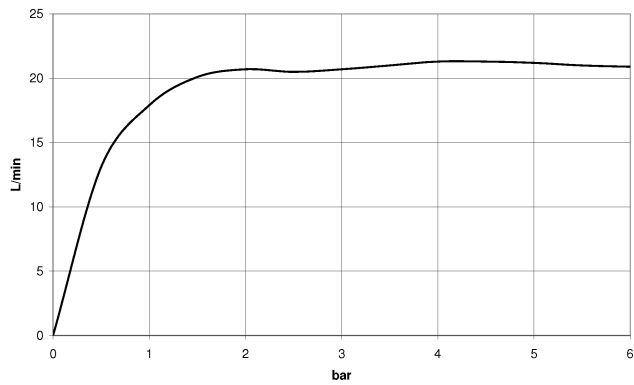

META Miscelatore monocomando vasca montaggio a muro con doccetta e flessibile - Platinato spazzolato

META

33 233 660

- Bocca: getto circolare con aria
- portata max 14 l/min a una pressione idraulica di 3 bar
- Doccetta: COMPACT RAIN, portata max. 6,8 l/min (a 3 bar)
- Gruppo doccetta con flessibile con sistema anticalcare
- deviatore automatico vasca/doccia
- sporgenza 202 mm
- rosette scorrevoli Ø 60 mm
- Interasse 150 mm ± 15 mm
- ingresso 1/2"
- Flessibile doccetta in metallo 1250mm con protezione antitorsione integrata
- rosetta supporto doccetta Ø 57mm

33 233 660
mm [inches]

Diagramma di portata

Certificati

Belgaqua_21-025- LGA_29687. WRAS_2207043.
27_1.

33 233 660
Parts for other
finishes can be found
here: Cromato

Elenco delle parti di ricambio

N.	Codice articolo	Denominazione	Quantità necessaria	Tempo di produzione
1	33 200 660-06	META Miscelatore monocomando vasca montaggio a muro senza doccetta - Platinato spazzolato	1	10
2	28 050 920-06	sostegno	1	-
Il pezzo di ricambio non può più essere ordinato, si prega di ordinare l'articolo sostitutivo				
3	90 30 02 072 00-06	Flessibile metallico per doccetta 1/2" x 3/8" x 1250 mm - Platinato spazzolato	1	10
4	90 12 11 140 30-06	doccia	1	10