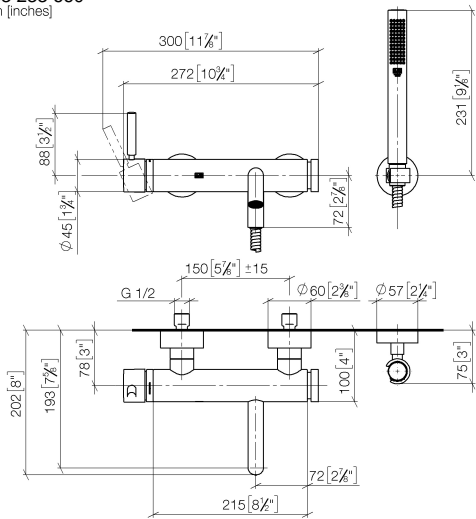

META Miscelatore monocomando vasca montaggio a muro con doccetta e flessibile - Platinato spazzolato

META

33 233 660

- Bocca: getto circolare con aria
- portata max 14 l/min a una pressione idraulica di 3 bar
- Doccetta: COMPACT RAIN, portata max. 6,8 l/min (a 3 bar)
- Gruppo doccetta con flessibile con sistema anticalcare
- deviatore automatico vasca/doccia
- sporgenza 202 mm
- rosette scorrevoli Ø 60 mm
- Interasse 150 mm ± 15 mm
- ingresso 1/2"
- Flessibile doccetta in metallo 1250mm con protezione antitorsione integrata
- rosetta supporto doccetta Ø 57mm

33 233 660
mm [inches]

Diagramma di portata

Certificati

Belgaqua_21-025- LGA_29687. WRAS_2207043.
27_1.

33 233 660
Parts for other
finishes can be found
here: Cromato

Elenco delle parti di ricambio

N.	Codice articolo	Denominazione	Quantità necessaria	Tempo di produzione
1	33 200 660-06	META Miscelatore monocomando vasca montaggio a muro senza doccetta - Platinato spazzolato	1	10
2	28 050 920-06	sostegno	1	-
Il pezzo di ricambio non può più essere ordinato, si prega di ordinare l'articolo sostitutivo				
3	90 30 02 072 00-06	Flessibile metallico per doccetta 1/2" x 3/8" x 1250 mm - Platinato spazzolato	1	10
4	90 12 11 140 30-06	doccia	1	10