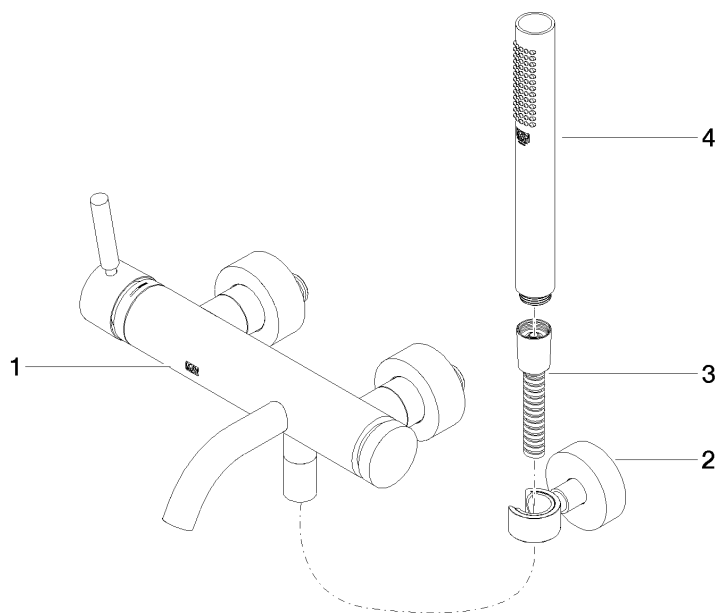

META Miscelatore monocomando vasca montaggio a muro con doccetta e flessibile - Platinato spazzolato

META

33 233 660

- Bocca: getto circolare con aria
- portata max 14 l/min a una pressione idraulica di 3 bar
- Doccetta: COMPACT RAIN, portata max. 6,8 l/min (a 3 bar)
- Gruppo doccetta con flessibile con sistema anticalcare
- deviatore automatico vasca/doccia
- sporgenza 202 mm
- rosette scorrevoli Ø 60 mm
- Interasse 150 mm ± 15 mm
- ingresso 1/2"
- Flessibile doccetta in metallo 1250mm con protezione antitorsione integrata
- rosetta supporto doccetta Ø 57mm

33 233 660
mm [inches]

Diagramma di portata

Certificati

Belgaqua_21-025- LGA_29687. WRAS_2207043.
27_1.

33 233 660
Parts for other
finishes can be found
here: Cromato

Elenco delle parti di ricambio

N.	Codice articolo	Denominazione	Quantità necessaria	Tempo di produzione
1	33 200 660-06	META Miscelatore monocomando vasca montaggio a muro senza doccetta - Platinato spazzolato	1	10
2	28 050 920-06	sostegno	1	-
Il pezzo di ricambio non può più essere ordinato, si prega di ordinare l'articolo sostitutivo				
3	90 30 02 072 00-06	Flessibile metallico per doccetta 1/2" x 3/8" x 1250 mm - Platinato spazzolato	1	10
4	90 12 11 140 30-06	doccia	1	10