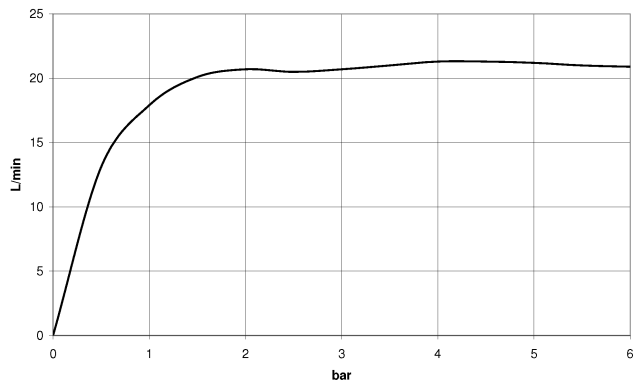

META Miscelatore monocomando vasca montaggio a muro con doccetta e flessibile - Light Gold

META

33 233 660

- Bocca: getto circolare con aria
- portata max 14 l/min a una pressione idraulica di 3 bar
- Doccetta: COMPACT RAIN, portata max. 6,8 l/min (a 3 bar)
- Gruppo doccetta con flessibile con sistema anticalcare
- deviatore automatico vasca/doccia
- sporgenza 202 mm
- rosette scorrevoli Ø 60 mm
- Interasse 150 mm ± 15 mm
- ingresso 1/2"
- Flessibile doccetta in metallo 1250mm con protezione antitorsione integrata
- rosetta supporto doccetta Ø 57mm

33 233 660
mm [inches]

Diagramma di portata

Certificati

LGA_29687.

33 233 660
Parts for other
finishes can be found
here: Cromato

Elenco delle parti di ricambio

| N. | Codice articolo | Denominazione | Quantità necessaria | Tempo di produzione |
|---|--------------------|---|---------------------|---------------------|
| 1 | 33 200 660-26 | META Miscelatore monocomando vasca montaggio a muro senza doccetta - Light Gold | 1 | 30 |
| 2 | 28 050 920-26 | sostegno | 1 | - |
| Il pezzo di ricambio non può più essere ordinato, si prega di ordinare l'articolo sostitutivo | | | | |
| 3 | 90 30 02 072 00-26 | Flessibile metallico per doccetta 1/2" x 3/8" x 1250 mm - Light Gold | 1 | 30 |
| 4 | 90 12 11 140 30-26 | doccia | 1 | 30 |