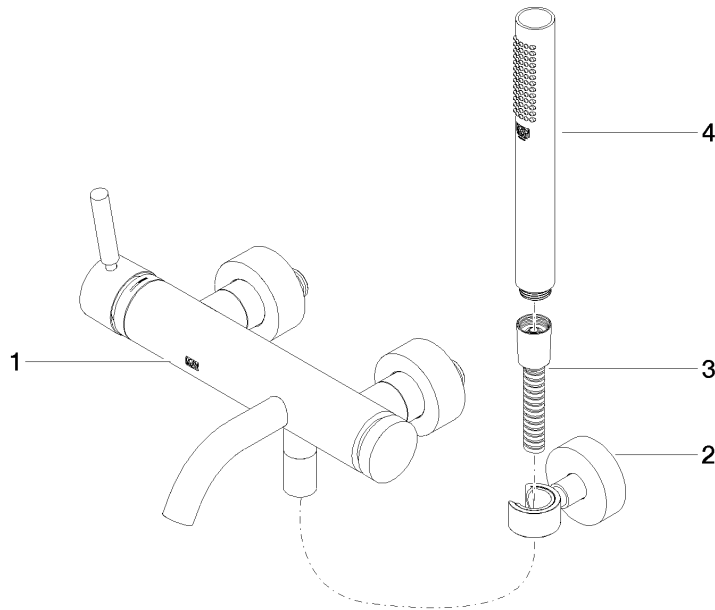

META Miscelatore monocomando vasca montaggio a muro con doccetta e flessibile - Light Gold

META

33 233 660

- Bocca: getto circolare con aria
- portata max 14 l/min a una pressione idraulica di 3 bar
- Doccetta: COMPACT RAIN, portata max. 6,8 l/min (a 3 bar)
- Gruppo doccetta con flessibile con sistema anticalcare
- deviatore automatico vasca/doccia
- sporgenza 202 mm
- rosette scorrevoli Ø 60 mm
- Interasse 150 mm ± 15 mm
- ingresso 1/2"
- Flessibile doccetta in metallo 1250mm con protezione antitorsione integrata
- rosetta supporto doccetta Ø 57mm

33 233 660
mm [inches]

Diagramma di portata

Certificati

LGA_29687.

33 233 660
Parts for other
finishes can be found
here: Cromato

Elenco delle parti di ricambio

| N. | Codice articolo | Denominazione | Quantità necessaria | Tempo di produzione |
|---|--------------------|---|---------------------|---------------------|
| 1 | 33 200 660-26 | META Miscelatore monocomando vasca montaggio a muro senza doccetta - Light Gold | 1 | 30 |
| 2 | 28 050 920-26 | sostegno | 1 | - |
| Il pezzo di ricambio non può più essere ordinato, si prega di ordinare l'articolo sostitutivo | | | | |
| 3 | 90 30 02 072 00-26 | Flessibile metallico per doccetta 1/2" x 3/8" x 1250 mm - Light Gold | 1 | 30 |
| 4 | 90 12 11 140 30-26 | doccia | 1 | 30 |