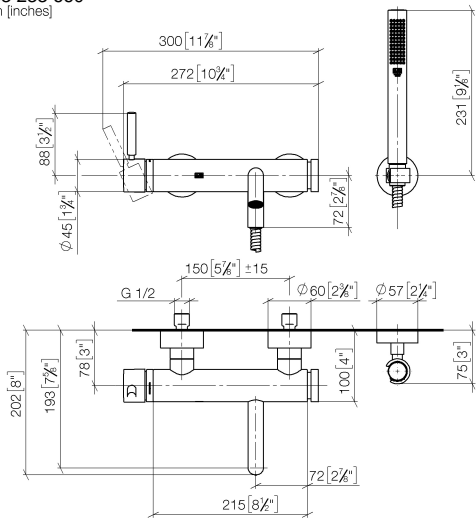

META Miscelatore monocomando vasca montaggio a muro con doccetta e flessibile - Light Gold

META

33 233 660

- Bocca: getto circolare con aria
- portata max 14 l/min a una pressione idraulica di 3 bar
- Doccetta: COMPACT RAIN, portata max. 6,8 l/min (a 3 bar)
- Gruppo doccetta con flessibile con sistema anticalcare
- deviatore automatico vasca/doccia
- sporgenza 202 mm
- rosette scorrevoli Ø 60 mm
- Interasse 150 mm ± 15 mm
- ingresso 1/2"
- Flessibile doccetta in metallo 1250mm con protezione antitorsione integrata
- rosetta supporto doccetta Ø 57mm

33 233 660
mm [inches]

Diagramma di portata

Certificati

LGA_29687.

33 233 660
Parts for other
finishes can be found
here: Cromato

Elenco delle parti di ricambio

| N. | Codice articolo | Denominazione | Quantità necessaria | Tempo di produzione |
|---|--------------------|---|---------------------|---------------------|
| 1 | 33 200 660-26 | META Miscelatore monocomando vasca montaggio a muro senza doccetta - Light Gold | 1 | 30 |
| 2 | 28 050 920-26 | sostegno | 1 | - |
| Il pezzo di ricambio non può più essere ordinato, si prega di ordinare l'articolo sostitutivo | | | | |
| 3 | 90 30 02 072 00-26 | Flessibile metallico per doccetta 1/2" x 3/8" x 1250 mm - Light Gold | 1 | 30 |
| 4 | 90 12 11 140 30-26 | doccia | 1 | 30 |