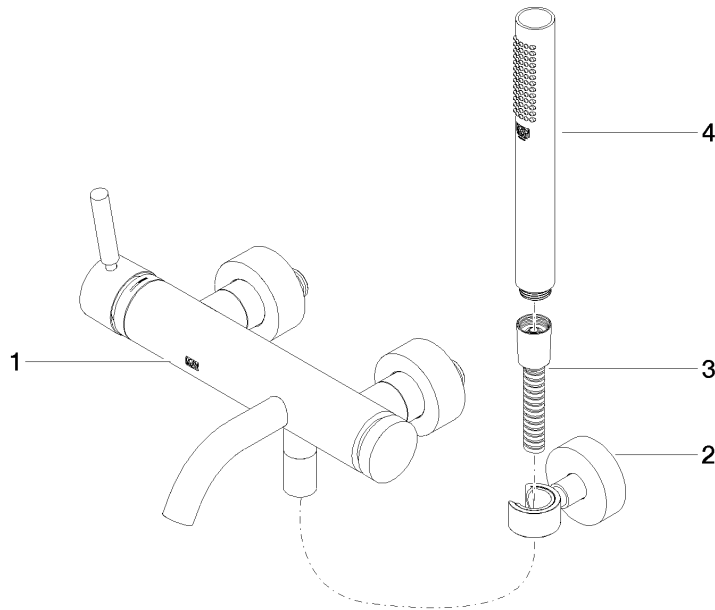

META Miscelatore monocomando vasca montaggio a muro con doccetta e flessibile - Light Gold spazzolato

META

33 233 660

- Bocca: getto circolare con aria
- portata max 14 l/min a una pressione idraulica di 3 bar
- Doccetta: COMPACT RAIN, portata max. 6,8 l/min (a 3 bar)
- Gruppo doccetta con flessibile con sistema anticalcare
- deviatore automatico vasca/doccia
- sporgenza 202 mm
- rosette scorrevoli Ø 60 mm
- Interasse 150 mm ± 15 mm
- ingresso 1/2"
- Flessibile doccetta in metallo 1250mm con protezione antitorsione integrata
- rosetta supporto doccetta Ø 57mm

33 233 660
mm [inches]

Diagramma di portata

Certificati

LGA_29687.

33 233 660
Parts for other
finishes can be found
here: Cromato

Elenco delle parti di ricambio

N.	Codice articolo	Denominazione	Quantità necessaria	Tempo di produzione
1	33 200 660-27	META Miscelatore monocomando vasca montaggio a muro senza doccetta - Light Gold spazzolato	1	30
2	28 050 920-27	sostegno	1	-
Il pezzo di ricambio non può più essere ordinato, si prega di ordinare l'articolo sostitutivo				
3	90 30 02 072 00-27	Flessibile metallico per doccetta 1/2" x 3/8" x 1250 mm - Light Gold spazzolato	1	30
4	90 12 11 140 30-27	doccia	1	30