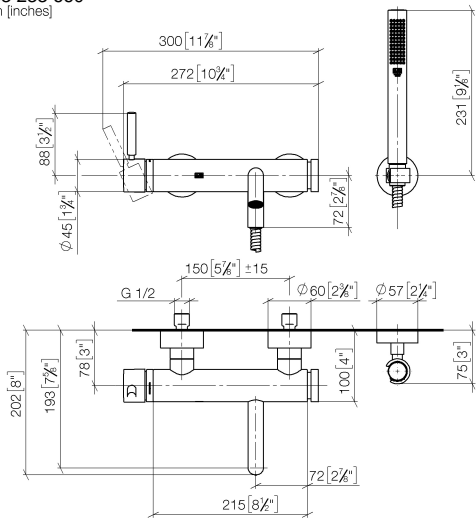

META Miscelatore monocomando vasca montaggio a muro con doccetta e flessibile - Light Gold spazzolato

META

33 233 660

- Bocca: getto circolare con aria
- portata max 14 l/min a una pressione idraulica di 3 bar
- Doccetta: COMPACT RAIN, portata max. 6,8 l/min (a 3 bar)
- Gruppo doccetta con flessibile con sistema anticalcare
- deviatore automatico vasca/doccia
- sporgenza 202 mm
- rosette scorrevoli Ø 60 mm
- Interasse 150 mm ± 15 mm
- ingresso 1/2"
- Flessibile doccetta in metallo 1250mm con protezione antitorsione integrata
- rosetta supporto doccetta Ø 57mm

33 233 660
mm [inches]

Diagramma di portata

Certificati

LGA_29687.

33 233 660
Parts for other
finishes can be found
here: Cromato

Elenco delle parti di ricambio

N.	Codice articolo	Denominazione	Quantità necessaria	Tempo di produzione
1	33 200 660-27	META Miscelatore monocomando vasca montaggio a muro senza doccetta - Light Gold spazzolato	1	30
2	28 050 920-27	sostegno	1	-
Il pezzo di ricambio non può più essere ordinato, si prega di ordinare l'articolo sostitutivo				
3	90 30 02 072 00-27	Flessibile metallico per doccetta 1/2" x 3/8" x 1250 mm - Light Gold spazzolato	1	30
4	90 12 11 140 30-27	doccia	1	30