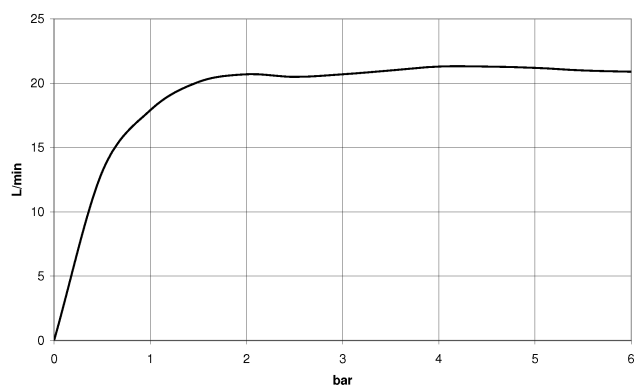

META Miscelatore monocomando vasca montaggio a muro con doccetta e flessibile - Nero opaco

META

33 233 660

- Bocca: getto circolare con aria
- portata max 14 l/min a una pressione idraulica di 3 bar
- Doccetta: COMPACT RAIN, portata max. 6,8 l/min (a 3 bar)
- Gruppo doccetta con flessibile con sistema anticalcare
- deviatore automatico vasca/doccia
- sporgenza 202 mm
- rosette scorrevoli Ø 60 mm
- Interasse 150 mm ± 15 mm
- ingresso 1/2"
- Flessibile doccetta in metallo 1250mm con protezione antitorsione integrata
- rosetta supporto doccetta Ø 57mm

33 233 660
mm [inches]

Diagramma di portata

Certificati

Belgaqua_21-025- LGA_29687. WRAS_2207043.
27_1.

33 233 660
Parts for other
finishes can be found
here: Cromato

Elenco delle parti di ricambio

N.	Codice articolo	Denominazione	Quantità necessaria	Tempo di produzione
1	33 200 660-33	META Miscelatore monocomando vasca montaggio a muro senza doccetta - Nero opaco	1	10
2	28 050 920-33	sostegno	1	-
Il pezzo di ricambio non può più essere ordinato, si prega di ordinare l'articolo sostitutivo				
3	90 30 02 072 00-33	Flessibile metallico per doccetta 1/2" x 3/8" x 1250 mm - Nero opaco	1	30
4	90 12 11 140 30-33	doccia	1	30