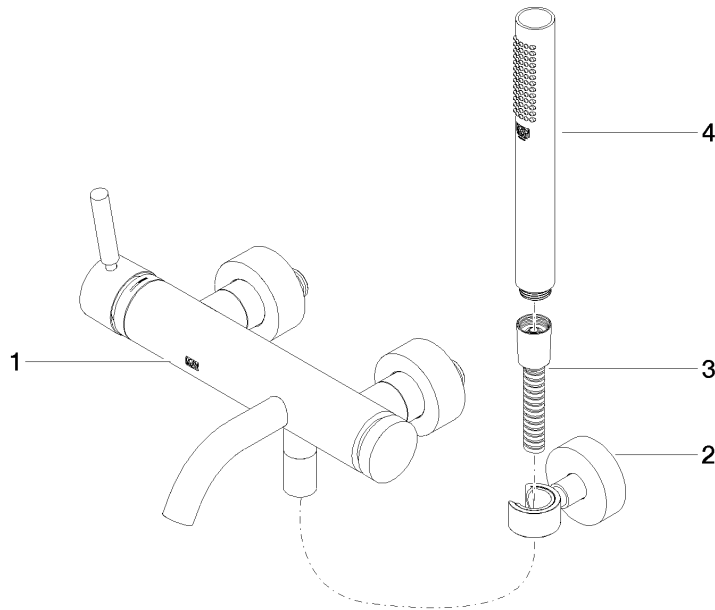

META Miscelatore monocomando vasca montaggio a muro con doccetta e flessibile - Nero opaco

META

33 233 660

- Bocca: getto circolare con aria
- portata max 14 l/min a una pressione idraulica di 3 bar
- Doccetta: COMPACT RAIN, portata max. 6,8 l/min (a 3 bar)
- Gruppo doccetta con flessibile con sistema anticalcare
- deviatore automatico vasca/doccia
- sporgenza 202 mm
- rosette scorrevoli Ø 60 mm
- Interasse 150 mm ± 15 mm
- ingresso 1/2"
- Flessibile doccetta in metallo 1250mm con protezione antitorsione integrata
- rosetta supporto doccetta Ø 57mm

33 233 660
mm [inches]

Diagramma di portata

Certificati

Belgaqua_21-025- LGA_29687. WRAS_2207043.
27_1.

33 233 660
Parts for other
finishes can be found
here: Cromato

Elenco delle parti di ricambio

N.	Codice articolo	Denominazione	Quantità necessaria	Tempo di produzione
1	33 200 660-33	META Miscelatore monocomando vasca montaggio a muro senza doccetta - Nero opaco	1	10
2	28 050 920-33	sostegno	1	-
Il pezzo di ricambio non può più essere ordinato, si prega di ordinare l'articolo sostitutivo				
3	90 30 02 072 00-33	Flessibile metallico per doccetta 1/2" x 3/8" x 1250 mm - Nero opaco	1	30
4	90 12 11 140 30-33	doccia	1	30