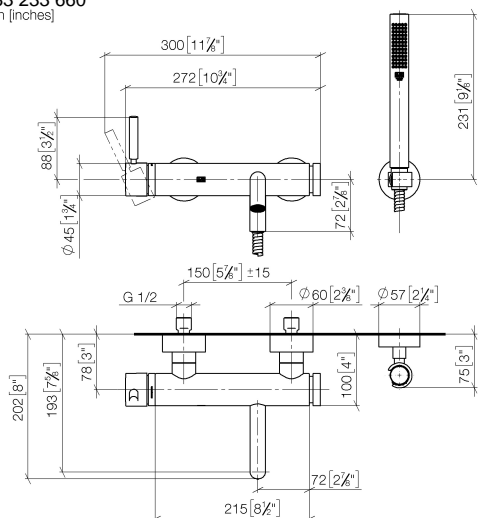

META Miscelatore monocomando vasca montaggio a muro con doccetta e flessibile - Nero opaco

META

33 233 660

- Bocca: getto circolare con aria
- portata max 14 l/min a una pressione idraulica di 3 bar
- Doccetta: COMPACT RAIN, portata max. 6,8 l/min (a 3 bar)
- Gruppo doccetta con flessibile con sistema anticalcare
- deviatore automatico vasca/doccia
- sporgenza 202 mm
- rosette scorrevoli Ø 60 mm
- Interasse 150 mm ± 15 mm
- ingresso 1/2"
- Flessibile doccetta in metallo 1250mm con protezione antitorsione integrata
- rosetta supporto doccetta Ø 57mm

33 233 660
mm [inches]

Diagramma di portata

Certificati

Belgaqua_21-025- LGA_29687. WRAS_2207043.
27_1.

33 233 660
Parts for other
finishes can be found
here: Cromato

Elenco delle parti di ricambio

N.	Codice articolo	Denominazione	Quantità necessaria	Tempo di produzione
1	33 200 660-33	META Miscelatore monocomando vasca montaggio a muro senza doccetta - Nero opaco	1	10
2	28 050 920-33	sostegno	1	-
Il pezzo di ricambio non può più essere ordinato, si prega di ordinare l'articolo sostitutivo				
3	90 30 02 072 00-33	Flessibile metallico per doccetta 1/2" x 3/8" x 1250 mm - Nero opaco	1	30
4	90 12 11 140 30-33	doccia	1	30