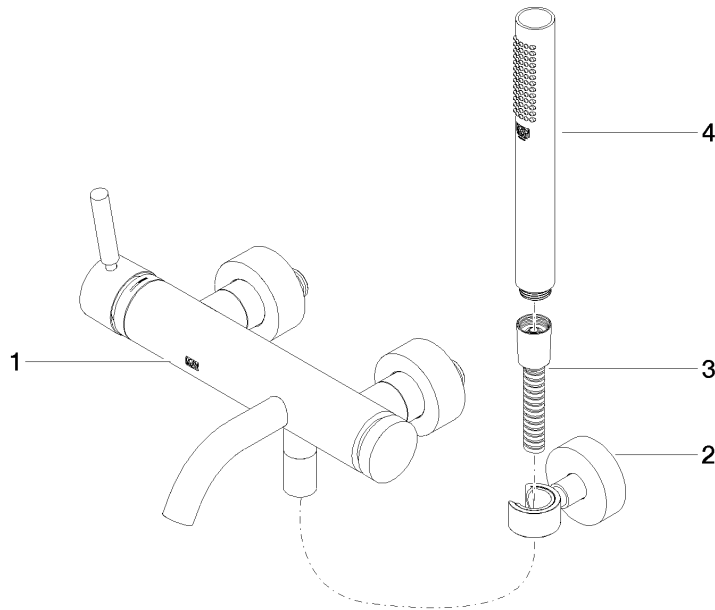

META Miscelatore monocomando vasca montaggio a muro con doccetta e flessibile - Bronzo spazzolato

META

33 233 660

- Bocca: getto circolare con aria
- portata max 14 l/min a una pressione idraulica di 3 bar
- Doccetta: COMPACT RAIN, portata max. 6,8 l/min (a 3 bar)
- Gruppo doccetta con flessibile con sistema anticalcare
- deviatore automatico vasca/doccia
- sporgenza 202 mm
- rosette scorrevoli Ø 60 mm
- Interasse 150 mm ± 15 mm
- ingresso 1/2"
- Flessibile doccetta in metallo 1250mm con protezione antitorsione integrata
- rosetta supporto doccetta Ø 57mm

33 233 660
mm [inches]

Diagramma di portata

Certificati

LGA_29687.

33 233 660
Parts for other
finishes can be found
here: Cromato

Elenco delle parti di ricambio

N.	Codice articolo	Denominazione	Quantità necessaria	Tempo di produzione
1	33 200 660-42	META Miscelatore monocomando vasca montaggio a muro senza doccetta - Bronzo spazzolato	1	30
2	28 050 920-42	sostegno	1	-
Il pezzo di ricambio non può più essere ordinato, si prega di ordinare l'articolo sostitutivo				
3	90 30 02 072 00-42	flessibile	1	30
4	90 12 11 140 30-42	doccia	1	30