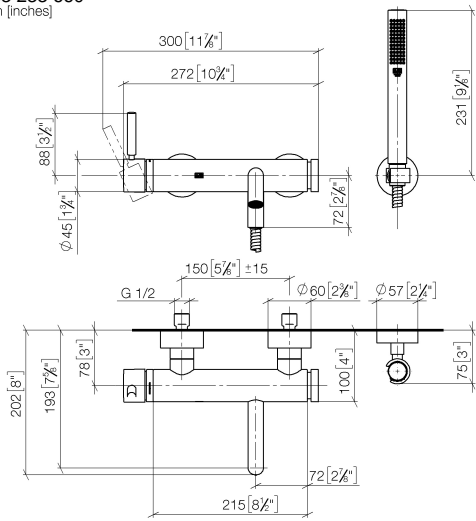

META Miscelatore monocomando vasca montaggio a muro con doccetta e flessibile - Bronzo spazzolato

META

33 233 660

- Bocca: getto circolare con aria
- portata max 14 l/min a una pressione idraulica di 3 bar
- Doccetta: COMPACT RAIN, portata max. 6,8 l/min (a 3 bar)
- Gruppo doccetta con flessibile con sistema anticalcare
- deviatore automatico vasca/doccia
- sporgenza 202 mm
- rosette scorrevoli Ø 60 mm
- Interasse 150 mm ± 15 mm
- ingresso 1/2"
- Flessibile doccetta in metallo 1250mm con protezione antitorsione integrata
- rosetta supporto doccetta Ø 57mm

33 233 660
mm [inches]

Diagramma di portata

Certificati

LGA_29687.

33 233 660
Parts for other
finishes can be found
here: Cromato

Elenco delle parti di ricambio

N.	Codice articolo	Denominazione	Quantità necessaria	Tempo di produzione
1	33 200 660-42	META Miscelatore monocomando vasca montaggio a muro senza doccetta - Bronzo spazzolato	1	30
2	28 050 920-42	sostegno	1	-
Il pezzo di ricambio non può più essere ordinato, si prega di ordinare l'articolo sostitutivo				
3	90 30 02 072 00-42	flessibile	1	30
4	90 12 11 140 30-42	doccia	1	30