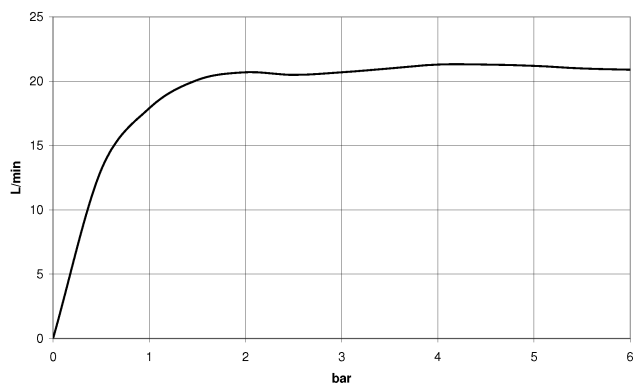

**META Miscelatore monocomando vasca montaggio a muro con doccetta e flessibile - Champagne spazzolato (Oro 22k)**

META

33 233 660

- Bocca: getto circolare con aria
- portata max 14 l/min a una pressione idraulica di 3 bar
- Doccetta: COMPACT RAIN, portata max. 6,8 l/min (a 3 bar)
- Gruppo doccetta con flessibile con sistema anticalcare
- deviatore automatico vasca/doccia
- sporgenza 202 mm
- rosette scorrevoli Ø 60 mm
- Interasse 150 mm ± 15 mm
- ingresso 1/2"
- Flessibile doccetta in metallo 1250mm con protezione antitorsione integrata
- rosetta supporto doccetta Ø 57mm

Sistema di sicurezza antiriflusso.

	Champagne spazzolato (Oro 22k)	33 233 660-46
	Cromato	33 233 660-00
	Platinato spazzolato	33 233 660-06
	Dark Chrome	33 233 660-19
	Light Gold	33 233 660-26
	Light Gold spazzolato	33 233 660-27
	Nero opaco	33 233 660-33
	Bronzo spazzolato	33 233 660-42
	Champagne (Oro 22k)	33 233 660-47
	Cromo spazzolato	33 233 660-93
	Dark Platinum spazzolato	33 233 660-99

33 233 660  
mm [inches]

**Diagramma di portata**

**Certificati**

LGA\_29687.

WRAS\_2207043.

33 233 660  
Parts for other  
finishes can be found  
here: Cromato