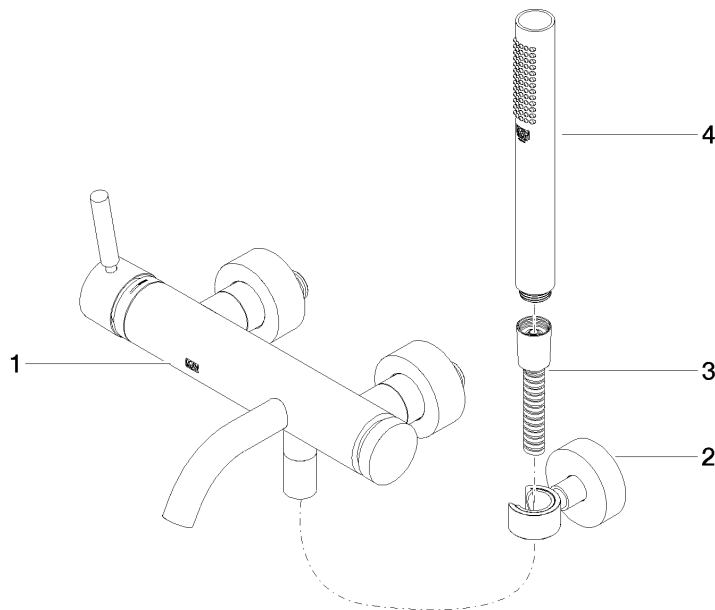

**META Miscelatore monocomando vasca montaggio a muro con doccetta e flessibile - Champagne spazzolato (Oro 22k)**

META

33 233 660

- Bocca: getto circolare con aria
- portata max 14 l/min a una pressione idraulica di 3 bar
- Doccetta: COMPACT RAIN, portata max. 6,8 l/min (a 3 bar)
- Gruppo doccetta con flessibile con sistema anticalcare
- deviatore automatico vasca/doccia
- sporgenza 202 mm
- rosette scorrevoli Ø 60 mm
- Interasse 150 mm ± 15 mm
- ingresso 1/2"
- Flessibile doccetta in metallo 1250mm con protezione antitorsione integrata
- rosetta supporto doccetta Ø 57mm

33 233 660  
mm [inches]

**Diagramma di portata**

**Certificati**

LGA\_29687.

WRAS\_2207043.

33 233 660  
Parts for other  
finishes can be found  
here: Cromato

### Elenco delle parti di ricambio

N.	Codice articolo	Denominazione	Quantità necessaria	Tempo di produzione
1	33 200 660-46	META Miscelatore monocomando vasca montaggio a muro senza doccetta - Champagne spazzolato (Oro 22k)	1	30
2	28 050 920-46	sostegno	1	-
Il pezzo di ricambio non può più essere ordinato, si prega di ordinare l'articolo sostitutivo				
3	90 30 02 072 00-46	Flessibile metallico per doccetta 1/2" x 3/8" x 1250 mm - Champagne spazzolato (Oro 22k)	1	30
4	90 12 11 140 30-46	doccia	1	30