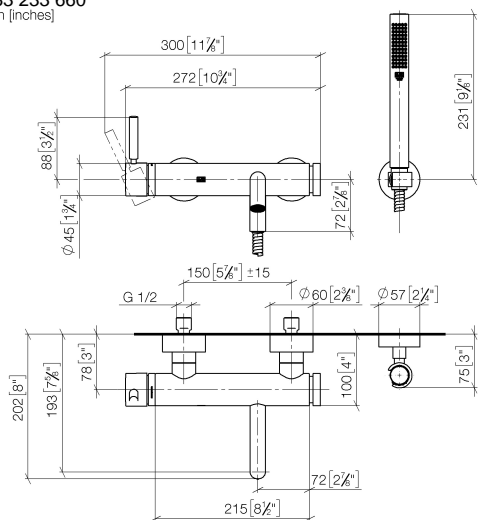

**META Miscelatore monocomando vasca montaggio a muro con doccetta e flessibile - Champagne spazzolato (Oro 22k)**

META

33 233 660

- Bocca: getto circolare con aria
- portata max 14 l/min a una pressione idraulica di 3 bar
- Doccetta: COMPACT RAIN, portata max. 6,8 l/min (a 3 bar)
- Gruppo doccetta con flessibile con sistema anticalcare
- deviatore automatico vasca/doccia
- sporgenza 202 mm
- rosette scorrevoli Ø 60 mm
- Interasse 150 mm ± 15 mm
- ingresso 1/2"
- Flessibile doccetta in metallo 1250mm con protezione antitorsione integrata
- rosetta supporto doccetta Ø 57mm

33 233 660  
mm [inches]

**Diagramma di portata**

**Certificati**

LGA\_29687.

WRAS\_2207043.

33 233 660  
Parts for other  
finishes can be found  
here: Cromato

### Elenco delle parti di ricambio

N.	Codice articolo	Denominazione	Quantità necessaria	Tempo di produzione
1	33 200 660-46	META Miscelatore monocomando vasca montaggio a muro senza doccetta - Champagne spazzolato (Oro 22k)	1	30
2	28 050 920-46	sostegno	1	-
Il pezzo di ricambio non può più essere ordinato, si prega di ordinare l'articolo sostitutivo				
3	90 30 02 072 00-46	Flessibile metallico per doccetta 1/2" x 3/8" x 1250 mm - Champagne spazzolato (Oro 22k)	1	30
4	90 12 11 140 30-46	doccia	1	30