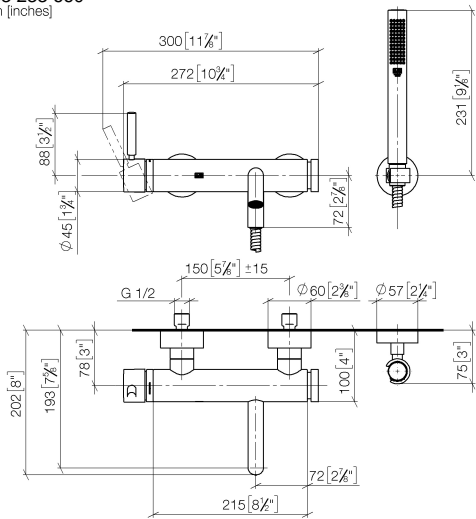

META Miscelatore monocomando vasca montaggio a muro con doccetta e flessibile - Champagne (Oro 22k)

META

33 233 660

- Bocca: getto circolare con aria
- portata max 14 l/min a una pressione idraulica di 3 bar
- Doccetta: COMPACT RAIN, portata max. 6,8 l/min (a 3 bar)
- Gruppo doccetta con flessibile con sistema anticalcare
- deviatore automatico vasca/doccia
- sporgenza 202 mm
- rosette scorrevoli Ø 60 mm
- Interasse 150 mm ± 15 mm
- ingresso 1/2"
- Flessibile doccetta in metallo 1250mm con protezione antitorsione integrata
- rosetta supporto doccetta Ø 57mm

33 233 660
mm [inches]

Diagramma di portata

Certificati

LGA_29687.

WRAS_2207043.

META Miscelatore monocomando vasca montaggio a muro con doccetta e flessibile - Champagne (Oro 22k)

META

33 233 660
Parts for other
finishes can be found
here: Cromato

Elenco delle parti di ricambio

N.	Codice articolo	Denominazione	Quantità necessaria	Tempo di produzione
1	33 200 660-47	META Miscelatore monocomando vasca montaggio a muro senza doccetta - Champagne (Oro 22k)	1	30
2	28 050 920-47	sostegno	1	-
Il pezzo di ricambio non può più essere ordinato, si prega di ordinare l'articolo sostitutivo				
3	90 30 02 072 00-47	Flessibile metallico per doccetta 1/2" x 3/8" x 1250 mm - Champagne (Oro 22k)	1	30
4	90 12 11 140 30-47	doccia	1	30