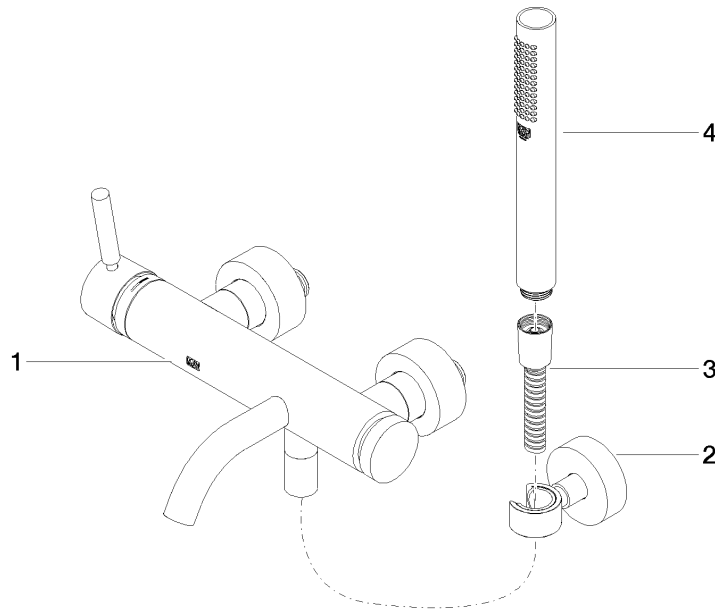

META Miscelatore monocomando vasca montaggio a muro con doccetta e flessibile - Champagne (Oro 22k)

META

33 233 660

- Bocca: getto circolare con aria
- portata max 14 l/min a una pressione idraulica di 3 bar
- Doccetta: COMPACT RAIN, portata max. 6,8 l/min (a 3 bar)
- Gruppo doccetta con flessibile con sistema anticalcare
- deviatore automatico vasca/doccia
- sporgenza 202 mm
- rosette scorrevoli Ø 60 mm
- Interasse 150 mm ± 15 mm
- ingresso 1/2"
- Flessibile doccetta in metallo 1250mm con protezione antitorsione integrata
- rosetta supporto doccetta Ø 57mm

33 233 660
mm [inches]

Diagramma di portata

Certificati

LGA_29687.

WRAS_2207043.

META Miscelatore monocomando vasca montaggio a muro con doccetta e flessibile - Champagne (Oro 22k)

META

33 233 660
Parts for other
finishes can be found
here: Cromato

Elenco delle parti di ricambio

N.	Codice articolo	Denominazione	Quantità necessaria	Tempo di produzione
1	33 200 660-47	META Miscelatore monocomando vasca montaggio a muro senza doccetta - Champagne (Oro 22k)	1	30
2	28 050 920-47	sostegno	1	-
Il pezzo di ricambio non può più essere ordinato, si prega di ordinare l'articolo sostitutivo				
3	90 30 02 072 00-47	Flessibile metallico per doccetta 1/2" x 3/8" x 1250 mm - Champagne (Oro 22k)	1	30
4	90 12 11 140 30-47	doccia	1	30