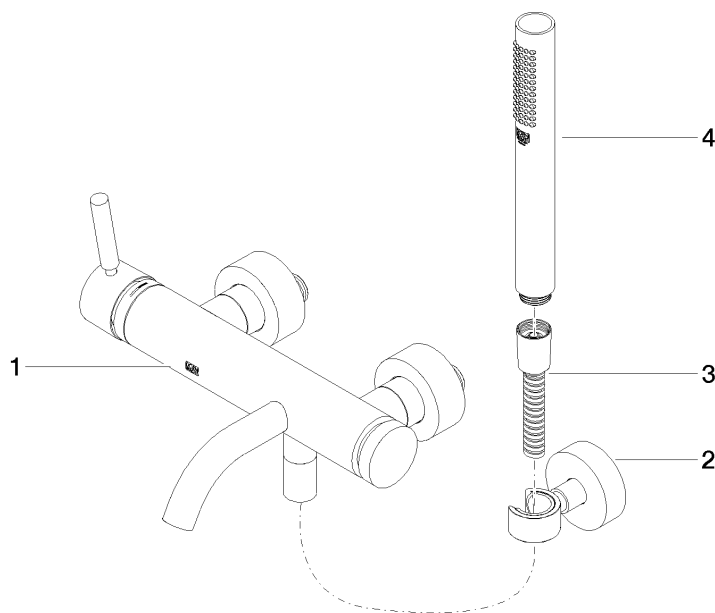

META Miscelatore monocomando vasca montaggio a muro con doccetta e flessibile - Cromo spazzolato

META

33 233 660

- Bocca: getto circolare con aria
- portata max 14 l/min a una pressione idraulica di 3 bar
- Doccetta: COMPACT RAIN, portata max. 6,8 l/min (a 3 bar)
- Gruppo doccetta con flessibile con sistema anticalcare
- deviatore automatico vasca/doccia
- sporgenza 202 mm
- rosette scorrevoli Ø 60 mm
- Interasse 150 mm ± 15 mm
- ingresso 1/2"
- Flessibile doccetta in metallo 1250mm con protezione antitorsione integrata
- rosetta supporto doccetta Ø 57mm

33 233 660
mm [inches]

Diagramma di portata

Certificati

Belgaqua_21-025- LGA_29687. WRAS_2207043.
27_1.

33 233 660
Parts for other
finishes can be found
here: Cromato

Elenco delle parti di ricambio

| N. | Codice articolo | Denominazione | Quantità necessaria | Tempo di produzione |
|---|--------------------|---|---------------------|---------------------|
| 1 | 33 200 660-93 | META Miscelatore monocomando vasca montaggio a muro senza doccetta - Cromo spazzolato | 1 | 20 |
| 2 | 28 050 920-93 | sostegno | 1 | - |
| Il pezzo di ricambio non può più essere ordinato, si prega di ordinare l'articolo sostitutivo | | | | |
| 3 | 90 30 02 072 00-93 | Flessibile metallico per doccetta 1/2" x 3/8" x 1250 mm - Cromo spazzolato | 1 | 20 |
| 4 | 90 12 11 140 30-93 | doccia | 1 | 20 |