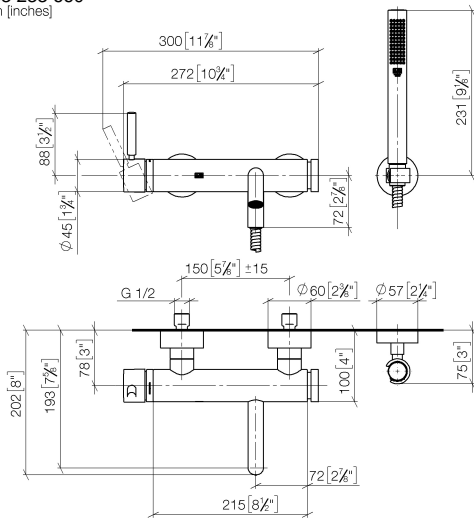

META Miscelatore monocomando vasca montaggio a muro con doccetta e flessibile - Cromo spazzolato

META

33 233 660

- Bocca: getto circolare con aria
- portata max 14 l/min a una pressione idraulica di 3 bar
- Doccetta: COMPACT RAIN, portata max. 6,8 l/min (a 3 bar)
- Gruppo doccetta con flessibile con sistema anticalcare
- deviatore automatico vasca/doccia
- sporgenza 202 mm
- rosette scorrevoli Ø 60 mm
- Interasse 150 mm ± 15 mm
- ingresso 1/2"
- Flessibile doccetta in metallo 1250mm con protezione antitorsione integrata
- rosetta supporto doccetta Ø 57mm

33 233 660
mm [inches]

Diagramma di portata

Certificati

Belgaqua_21-025- LGA_29687. WRAS_2207043.
27_1.

33 233 660
Parts for other
finishes can be found
here: Cromato

Elenco delle parti di ricambio

| N. | Codice articolo | Denominazione | Quantità necessaria | Tempo di produzione |
|---|--------------------|---|---------------------|---------------------|
| 1 | 33 200 660-93 | META Miscelatore monocomando vasca montaggio a muro senza doccetta - Cromo spazzolato | 1 | 20 |
| 2 | 28 050 920-93 | sostegno | 1 | - |
| Il pezzo di ricambio non può più essere ordinato, si prega di ordinare l'articolo sostitutivo | | | | |
| 3 | 90 30 02 072 00-93 | Flessibile metallico per doccetta 1/2" x 3/8" x 1250 mm - Cromo spazzolato | 1 | 20 |
| 4 | 90 12 11 140 30-93 | doccia | 1 | 20 |