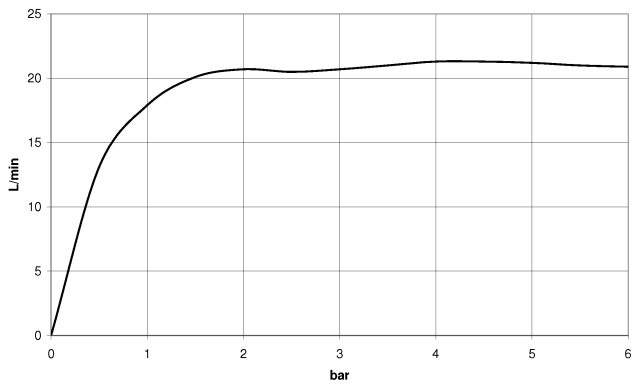

META Miscelatore monocomando vasca montaggio a muro con doccetta e flessibile - Dark Platinum spazzolato

META

33 233 660

- Bocca: getto circolare con aria
- portata max 14 l/min a una pressione idraulica di 3 bar
- Doccetta: COMPACT RAIN, portata max. 6,8 l/min (a 3 bar)
- Gruppo doccetta con flessibile con sistema anticalcare
- deviatore automatico vasca/doccia
- sporgenza 202 mm
- rosette scorrevoli Ø 60 mm
- Interasse 150 mm ± 15 mm
- ingresso 1/2"
- Flessibile doccetta in metallo 1250mm con protezione antitorsione integrata
- rosetta supporto doccetta Ø 57mm

33 233 660
mm [inches]

Diagramma di portata

Certificati

LGA_29687.

33 233 660
Parts for other
finishes can be found
here: Cromato

Elenco delle parti di ricambio

N.	Codice articolo	Denominazione	Quantità necessaria	Tempo di produzione
1	33 200 660-99	META Miscelatore monocomando vasca montaggio a muro senza doccetta - Dark Platinum spazzolato	1	35
2	28 050 920-99	sostegno	1	-
Il pezzo di ricambio non può più essere ordinato, si prega di ordinare l'articolo sostitutivo				
3	90 30 02 072 00-99	Flessibile metallico per doccetta 1/2" x 3/8" x 1250 mm - Dark Platinum spazzolato	1	30
4	90 12 11 140 30-99	doccia	1	30