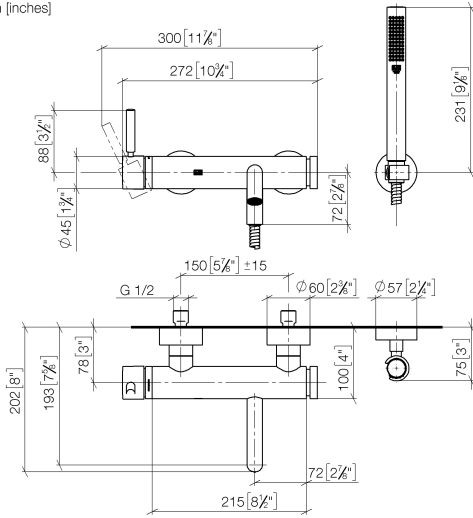

META Miscelatore monocomando vasca montaggio a muro con doccetta e flessibile - Dark Platinum spazzolato

META

33 233 660

- Bocca: getto circolare con aria
- portata max 14 l/min a una pressione idraulica di 3 bar
- Doccetta: COMPACT RAIN, portata max. 6,8 l/min (a 3 bar)
- Gruppo doccetta con flessibile con sistema anticalcare
- deviatore automatico vasca/doccia
- sporgenza 202 mm
- rosette scorrevoli Ø 60 mm
- Interasse 150 mm ± 15 mm
- ingresso 1/2"
- Flessibile doccetta in metallo 1250mm con protezione antitorsione integrata
- rosetta supporto doccetta Ø 57mm

33 233 660
mm [inches]

Diagramma di portata

Certificati

LGA_29687.

33 233 660
Parts for other
finishes can be found
here: Cromato

Elenco delle parti di ricambio

N.	Codice articolo	Denominazione	Quantità necessaria	Tempo di produzione
1	33 200 660-99	META Miscelatore monocomando vasca montaggio a muro senza doccetta - Dark Platinum spazzolato	1	35
2	28 050 920-99	sostegno	1	-
Il pezzo di ricambio non può più essere ordinato, si prega di ordinare l'articolo sostitutivo				
3	90 30 02 072 00-99	Flessibile metallico per doccetta 1/2" x 3/8" x 1250 mm - Dark Platinum spazzolato	1	30
4	90 12 11 140 30-99	doccia	1	30